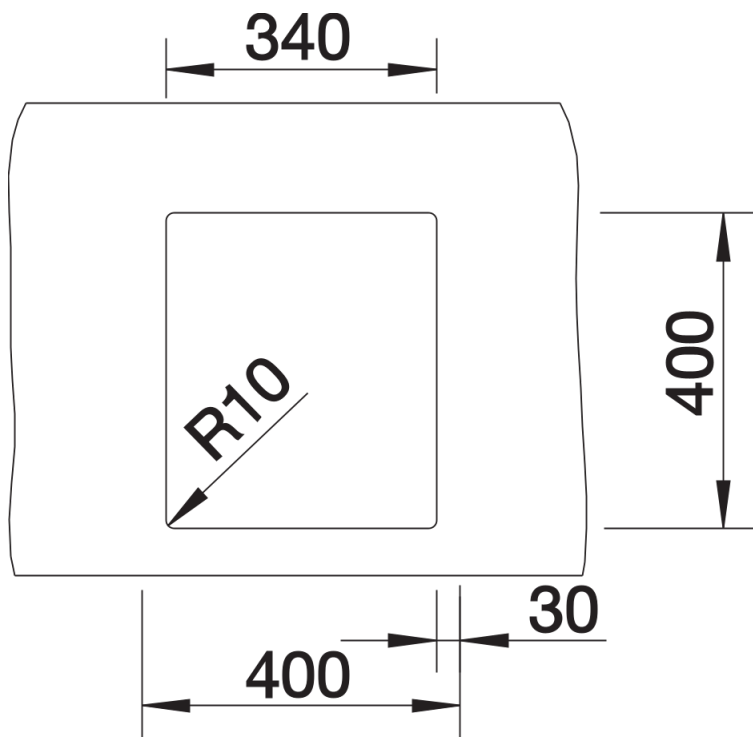

Arkusz danych produktu CLARON 340-U

Nr art. 521571

Zalety

- Eleganckie, proste wzornictwo komory
- Promień zaokrąglenia wynoszący zaledwie 10 mm zapewnia ekskluzywny wygląd i pozwala zachować funkcjonalne zalety
- Optymalne wykorzystanie pojemności komory dzięki dużej głębokości i wyraźnie małemu promieniowi zaokrąglenia
- Łatwy w pielęgnacji, elegancki system odpływowy InFino

Wskazówki dotyczące planowania

- Łączniki służące do łączenia dwóch pojedynczych komór należy zamawiać oddzielnie

Zakres dostawy

- armatura przelewowo-odpływowa
- korek z sitkiem 3 ½" InFino
- zestaw montażowy

Szczegóły

Widok

Wycięcie