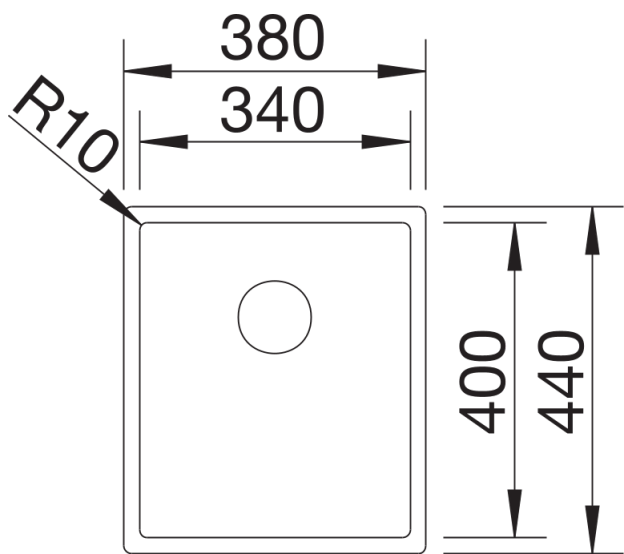

Arkusz danych produktu CLARON 340-U

Nr art. 521571

Zalety

- Eleganckie, proste wzornictwo komory
- Promień zaokrąglenia wynoszący zaledwie 10 mm zapewnia ekskluzywny wygląd i pozwala zachować funkcjonalne zalety
- Optymalne wykorzystanie pojemności komory dzięki dużej głębokości i wyraźnie małemu promieniowi zaokrąglenia
- Łatwy w pielęgnacji, elegancki system odpływowy InFino

Wskazówki dotyczące planowania

- Łączniki służące do łączenia dwóch pojedynczych komór należy zamawiać oddzielnie

Zakres dostawy

- armatura przelewowo-odpływowa
- korek z sitkiem 3 ½" InFino
- zestaw montażowy

Szczegóły

Widok

Wycięcie