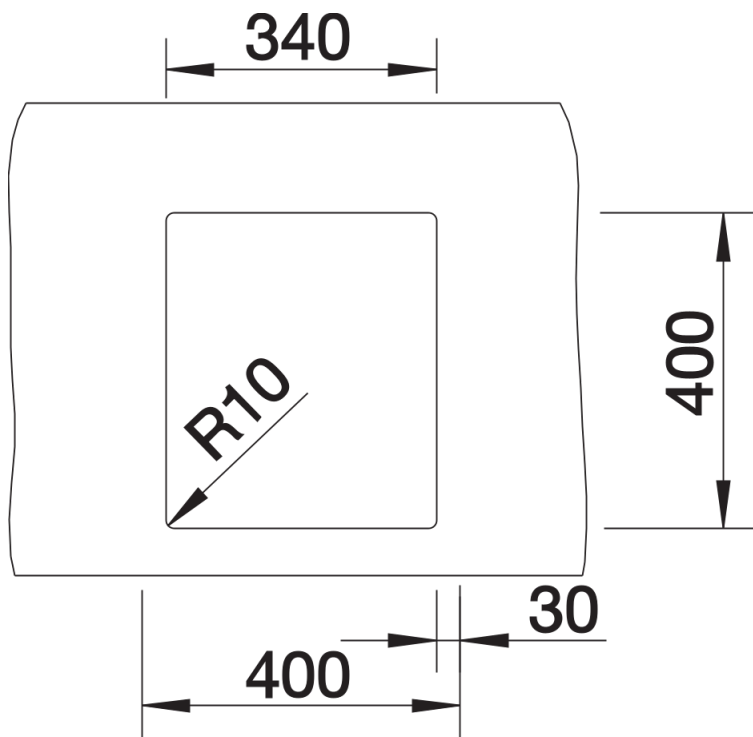

## Zakres dostawy

---

- armatura przelewowo-odpływowa
- korek z sitkiem 3 ½" InFino
- zestaw montażowy

## Szczegóły

---

Widok

Wycięcie