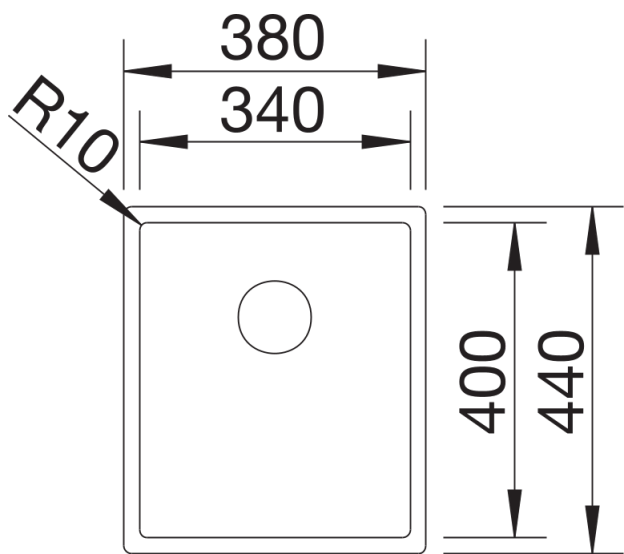

## Wskazówki dotyczące planowania

---

- Łączniki służące do łączenia dwóch pojedynczych komór należy zamawiać oddzielnie

## Zakres dostawy

---

- armatura przelewowo-odpływowa
- korek z sitkiem 3 ½" InFino
- zestaw montażowy

## Szczegóły

---

Widok

Wycięcie