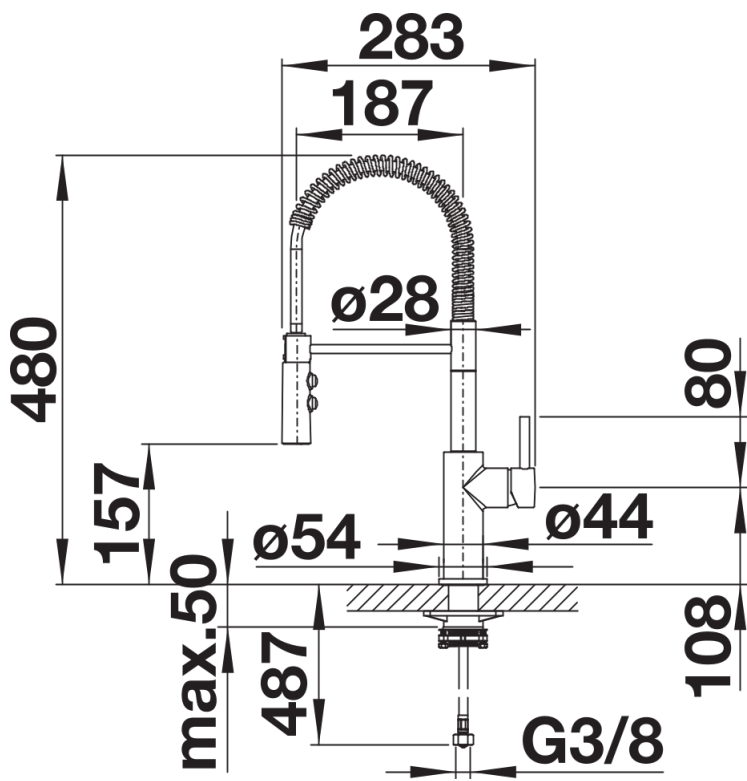

Arkusz danych produktu CATRIS-S

Nr art. 521476

Zalety

- Klasyczna konstrukcja baterii o profesjonalnym wyglądzie
- Elastyczna wylewka (stalowa sprężyna) z ruchomym wężem
- Możliwość łatwego wyjęcia wylewki z uchwytu
- W szczególności pasuje do montażu pod wiszącymi szafkami
- Przełącznik strumienia (strumień wody skoncentrowany lub prysznicowy)

Kolory

galvanic chrom

Dostępne kolory
chrom

Zakres dostawy

- Wylewka obracana o 360° zapewnia większy zasięg
- Wymagany otwór pod baterię o średnicy 35 mm
- Głowica ceramiczna
- Opatentowany regulator strumienia znacznie zmniejszający osadzanie się kamienia na główce baterii
- Wylewka wykonana z tworzywa sztucznego
- Metalowa osłona węża wylewki
- Elastyczne węże przyłączeniowe o długości 700 mm z nakrętką $\frac{3}{8}$ "
- Płyta usztywniająca zwiększa stabilność baterii przy montażu ze zlewozmywakami stalowymi
- Wyposażona w zawór zwrotny zapobiegający cofaniu się wody, zgodnie z normą EN 1717

Szczegóły

Zakres obrotu

Dźwignia 2D, widok z boku

Widok z boku