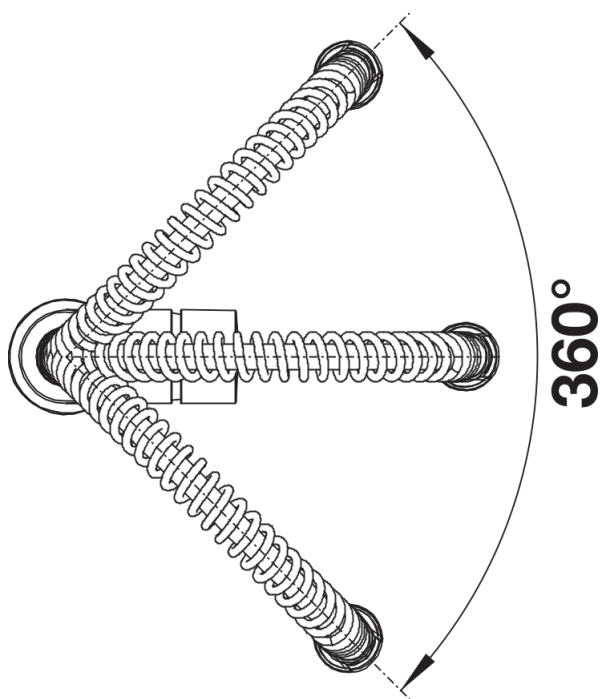

Arkusz danych produktu CATRIS-S

Nr art. 521476

Zalety

- Klasyczna konstrukcja baterii o profesjonalnym wyglądzie
- Elastyczna wylewka (stalowa sprężyna) z ruchomym wężem
- Możliwość łatwego wyjęcia wylewki z uchwytu
- W szczególności pasuje do montażu pod wiszącymi szafkami
- Przełącznik strumienia (strumień wody skoncentrowany lub prysznicowy)

Kolory

galvanic chrom

Dostępne kolory
chrom

Zakres dostawy

- Wylewka obracana o 360° zapewnia większy zasięg
- Wymagany otwór pod baterię o średnicy 35 mm
- Głowica ceramiczna
- Opatentowany regulator strumienia znacznie zmniejszający osadzanie się kamienia na główce baterii
- Wylewka wykonana z tworzywa sztucznego
- Metalowa osłona węża wylewki
- Elastyczne węże przyłączeniowe o długości 700 mm z nakrętką $\frac{3}{8}$ "
- Płyta usztywniająca zwiększa stabilność baterii przy montażu ze zlewozmywakami stalowymi
- Wyposażona w zawór zwrotny zapobiegający cofaniu się wody, zgodnie z normą EN 1717

Szczegóły

Zakres obrotu

Dźwignia 2D, widok z boku

Widok z boku