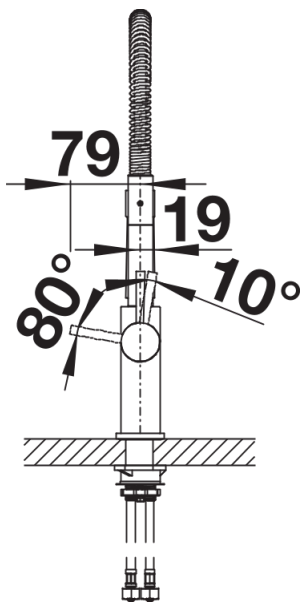

Arkusz danych produktu CATRIS-S

Nr art. 521476

Zalety

- Klasyczna konstrukcja baterii o profesjonalnym wyglądzie
- Elastyczna wylewka (stalowa sprężyna) z ruchomym wężem
- Możliwość łatwego wyjęcia wylewki z uchwytu
- W szczególności pasuje do montażu pod wiszącymi szafkami
- Przełącznik strumienia (strumień wody skoncentrowany lub prysznicowy)

Kolory

galvanic chrom

Dostępne kolory
chrom

Zakres dostawy

- Wylewka obracana o 360° zapewnia większy zasięg
- Wymagany otwór pod baterię o średnicy 35 mm
- Głowica ceramiczna
- Opatentowany regulator strumienia znacznie zmniejszający osadzanie się kamienia na główce baterii
- Wylewka wykonana z tworzywa sztucznego
- Metalowa osłona węża wylewki
- Elastyczne węże przyłączeniowe o długości 700 mm z nakrętką $\frac{3}{8}$ "
- Płyta usztywniająca zwiększa stabilność baterii przy montażu ze zlewozmywakami stalowymi
- Wyposażona w zawór zwrotny zapobiegający cofaniu się wody, zgodnie z normą EN 1717

Szczegóły

Zakres obrotu

Dźwignia 2D, widok z boku

Widok z boku