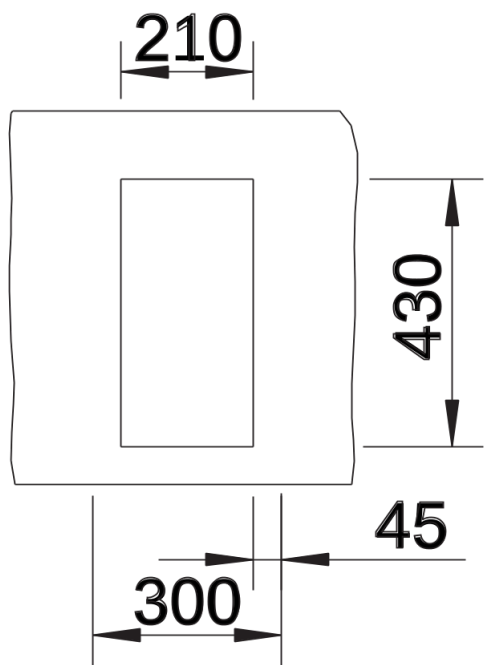

## Zakres dostawy

---

- armatura przelewowo-odpływowa
- korek z sitkiem 3 ½" InFino
- zestaw montażowy

## Szczegóły

---

Widok

Wycięcie