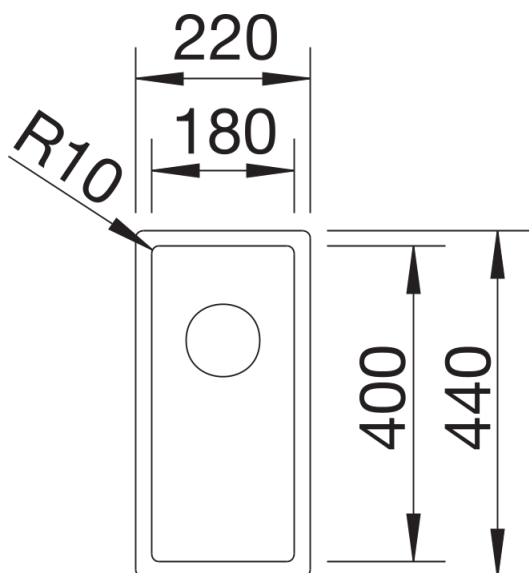

## Zakres dostawy

---

- armatura przelewowo-odpływowa
- korek z sitkiem 3 ½" InFino
- zestaw montażowy

## Szczegóły

---

Widok

Wycięcie