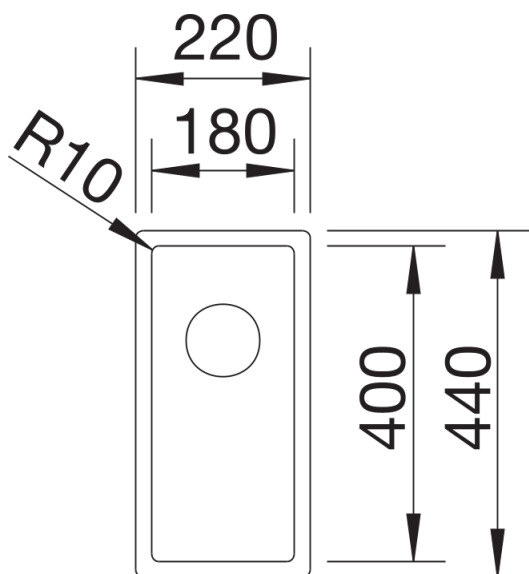

Arkusz danych produktu CLARON 180-U

Nr art. 521565

Zalety

- Eleganckie, proste wzornictwo komory
- Promień zaokrąglenia wynoszący zaledwie 10 mm zapewnia ekskluzywny wygląd i pozwala zachować funkcjonalne zalety
- Optymalne wykorzystanie pojemności komory dzięki dużej głębokości i wyraźnie małemu promieniowi zaokrąglenia
- Łatwy w pielęgnacji, elegancki system odpływowy InFino

Wskazówki dotyczące planowania

- Łączniki służące do łączenia dwóch pojedynczych komór należy zamawiać oddzielnie

Zakres dostawy

- armatura przelewowo-odpływowa
- korek z sitkiem 3 ½" InFino
- zestaw montażowy

Szczegóły

Widok

Wycięcie