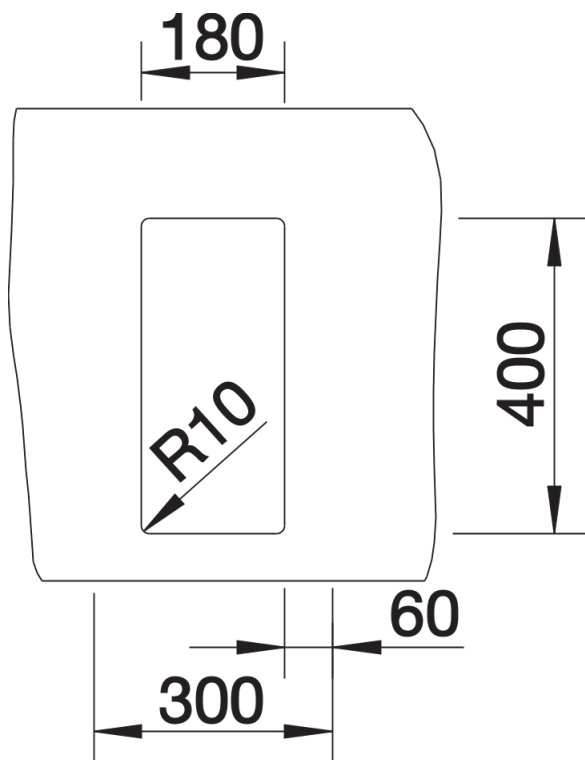

Arkusz danych produktu CLARON 180-U

Nr art. 521565

Zalety

- Eleganckie, proste wzornictwo komory
- Promień zaokrąglenia wynoszący zaledwie 10 mm zapewnia ekskluzywny wygląd i pozwala zachować funkcjonalne zalety
- Optymalne wykorzystanie pojemności komory dzięki dużej głębokości i wyraźnie małemu promieniowi zaokrąglenia
- Łatwy w pielęgnacji, elegancki system odpływowy InFino

Wskazówki dotyczące planowania

- Łączniki służące do łączenia dwóch pojedynczych komór należy zamawiać oddzielnie

Zakres dostawy

- armatura przelewowo-odpływowa
- korek z sitkiem 3 ½" InFino
- zestaw montażowy

Szczegóły

Widok

Wycięcie