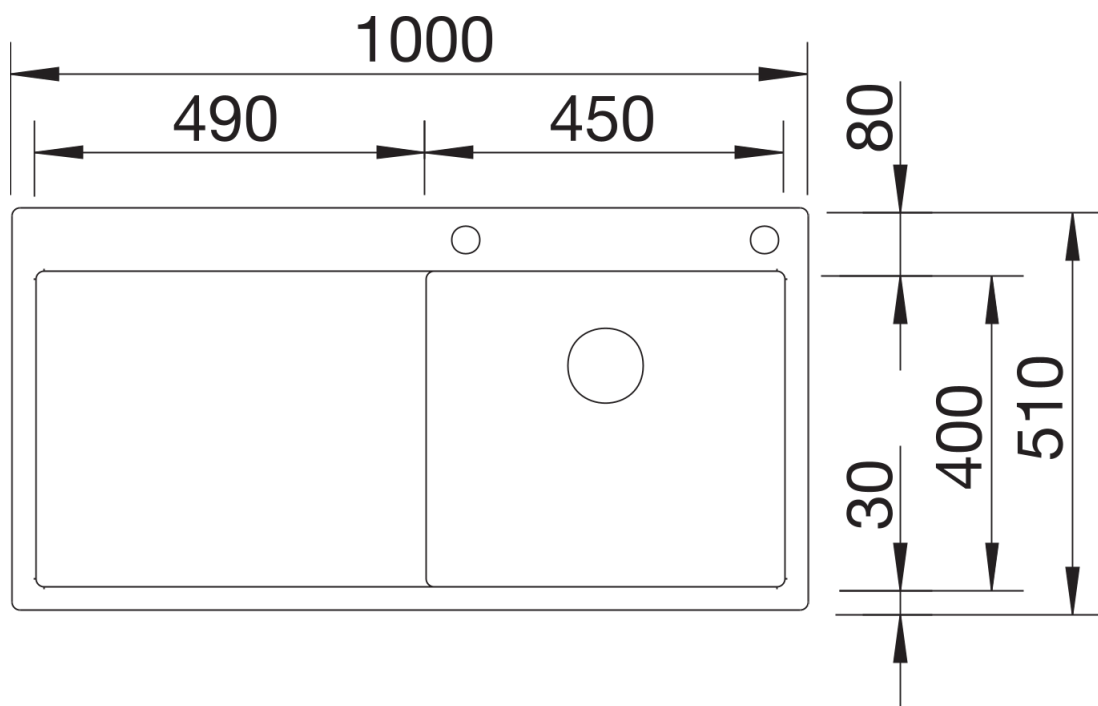

Arkusz danych produktu CLARON 5 S-IF

Nr art. 521626

Zalety

- Rewolucja pod względem formy i techniki: nieporównywalne kształty umożliwiają płynne przejście z kątów do linii prostych
- Charakterystyczny minimalny promień zaokrąglenia wynoszący zaledwie 10 mm
- System odpływowy InFino - elegancki i łatwy w utrzymaniu czystości
- Płaska krawędź IF
- Wyjątkowa stabilność miejsca pod baterię dzięki zastosowaniu specjalnej techniki

Zakres dostawy

- armatura przelewowo-odpływowa z otworem 3 ½" InFino z sitkiem
- PushControl korek automatyczny
- zestaw montażowy (bez uszczelki)

Szczegóły

Widok

Wycięcie