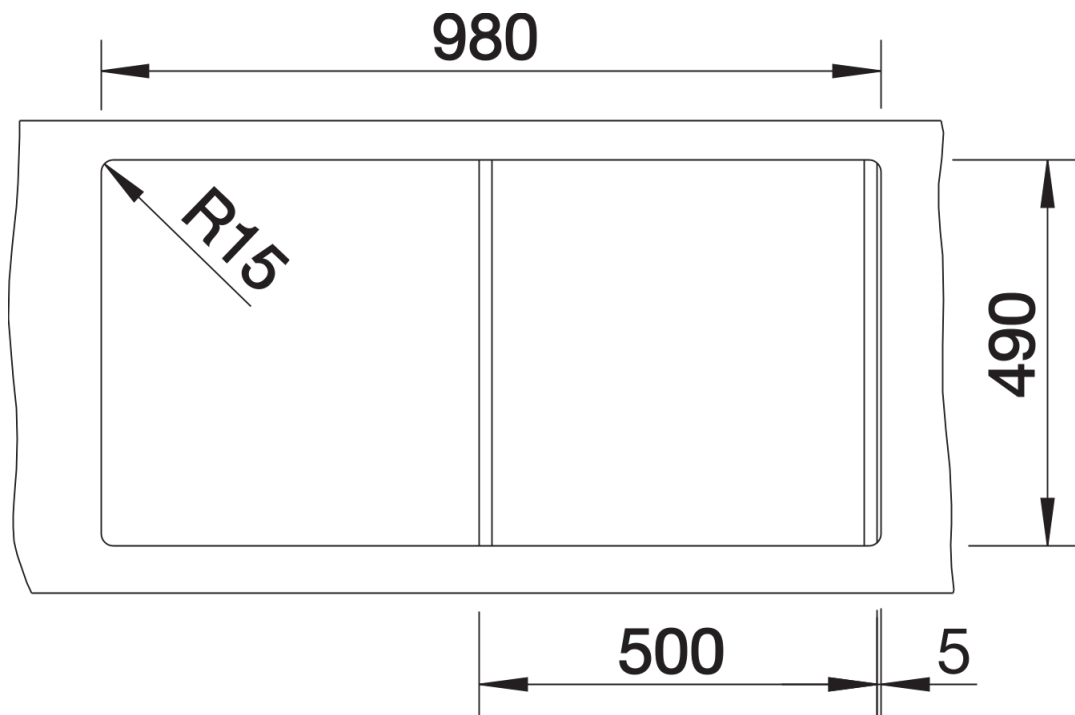

Arkusz danych produktu CLARON 5 S-IF

Nr art. 521626

Zalety

- Rewolucja pod względem formy i techniki: nieporównywalne kształty umożliwiają płynne przejście z kątów do linii prostych
- Charakterystyczny minimalny promień zaokrąglenia wynoszący zaledwie 10 mm
- System odpływowy InFino - elegancki i łatwy w utrzymaniu czystości
- Płaska krawędź IF
- Wyjątkowa stabilność miejsca pod baterię dzięki zastosowaniu specjalnej techniki

Zakres dostawy

- armatura przelewowo-odpływowa z otworem 3 ½" InFino z sitkiem
- PushControl korek automatyczny
- zestaw montażowy (bez uszczelki)

Szczegóły

Widok

Wycięcie