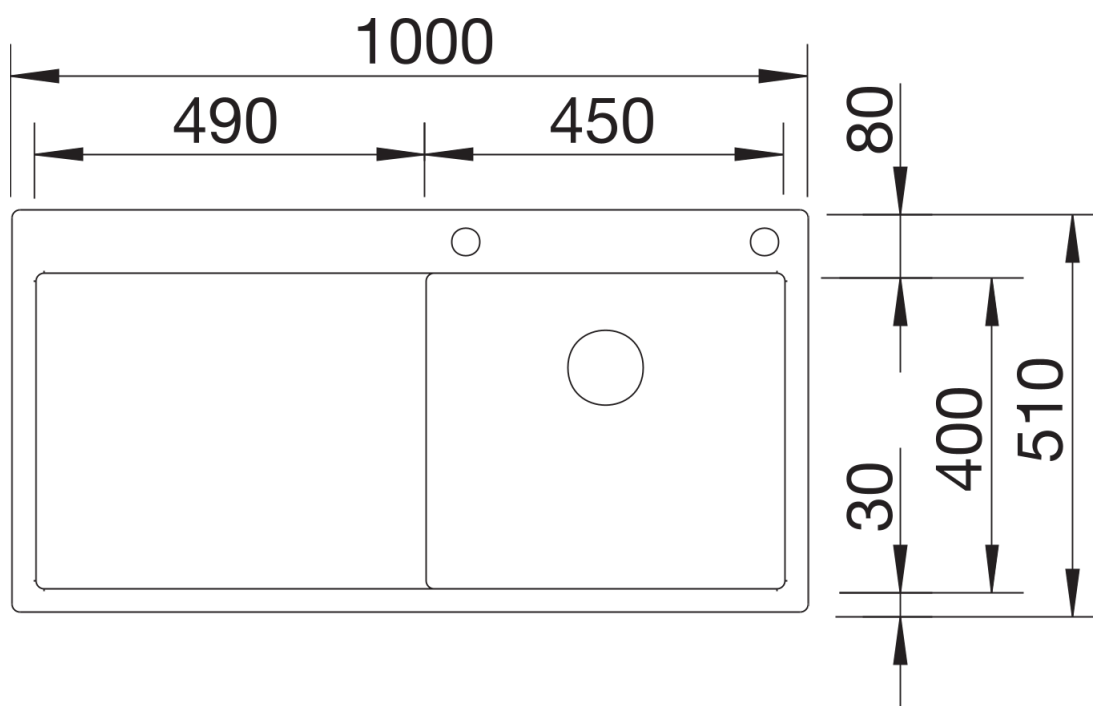

### Zalety

---

- Rewolucja pod względem formy i techniki: nieporównywalne kształty umożliwiają płynne przejście z kątów do linii prostych
- Charakterystyczny minimalny promień zaokrąglenia wynoszący zaledwie 10 mm
- System odpływowy InFino - elegancki i łatwy w utrzymaniu czystości
- Płaska krawędź IF
- Wyjątkowa stabilność miejsca pod baterię dzięki zastosowaniu specjalnej techniki

## Zakres dostawy

---

- armatura przelewowo-odpływowa z otworem 3 ½" InFino z sitkiem
- PushControl korek automatyczny
- zestaw montażowy (bez uszczelki)

## Szczegóły

---

Widok

Wycięcie