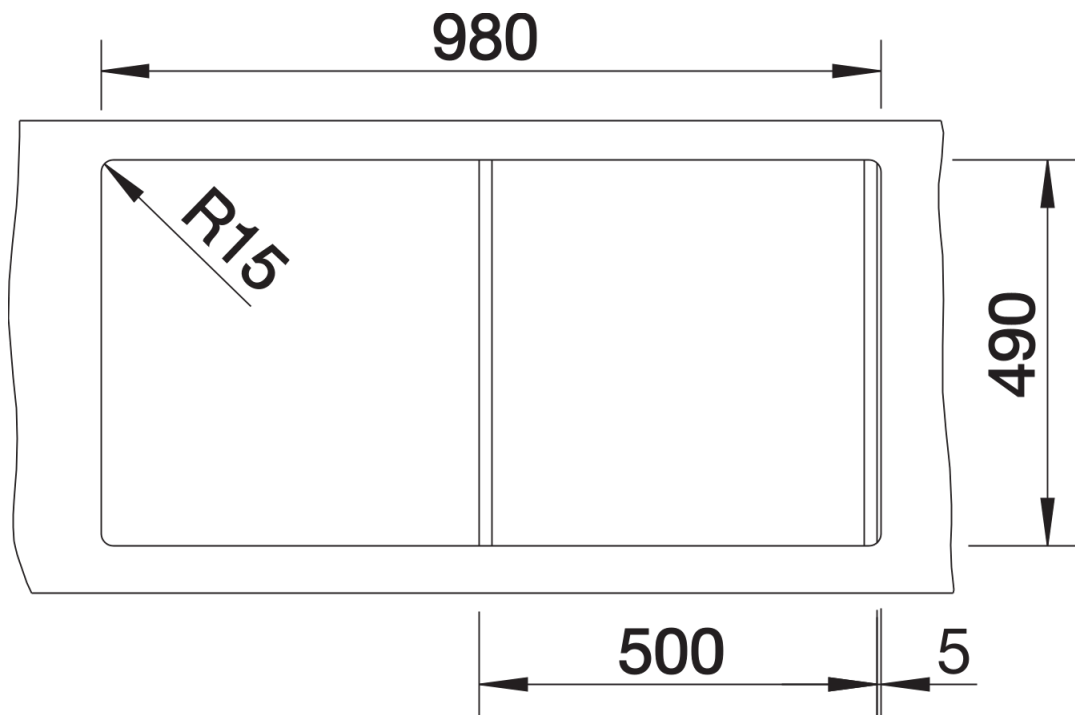

## Zakres dostawy

---

- armatura przelewowo-odpływowa z otworem 3 ½" InFino z sitkiem
- PushControl korek automatyczny
- zestaw montażowy (bez uszczelki)

## Szczegóły

---

Widok

Wycięcie