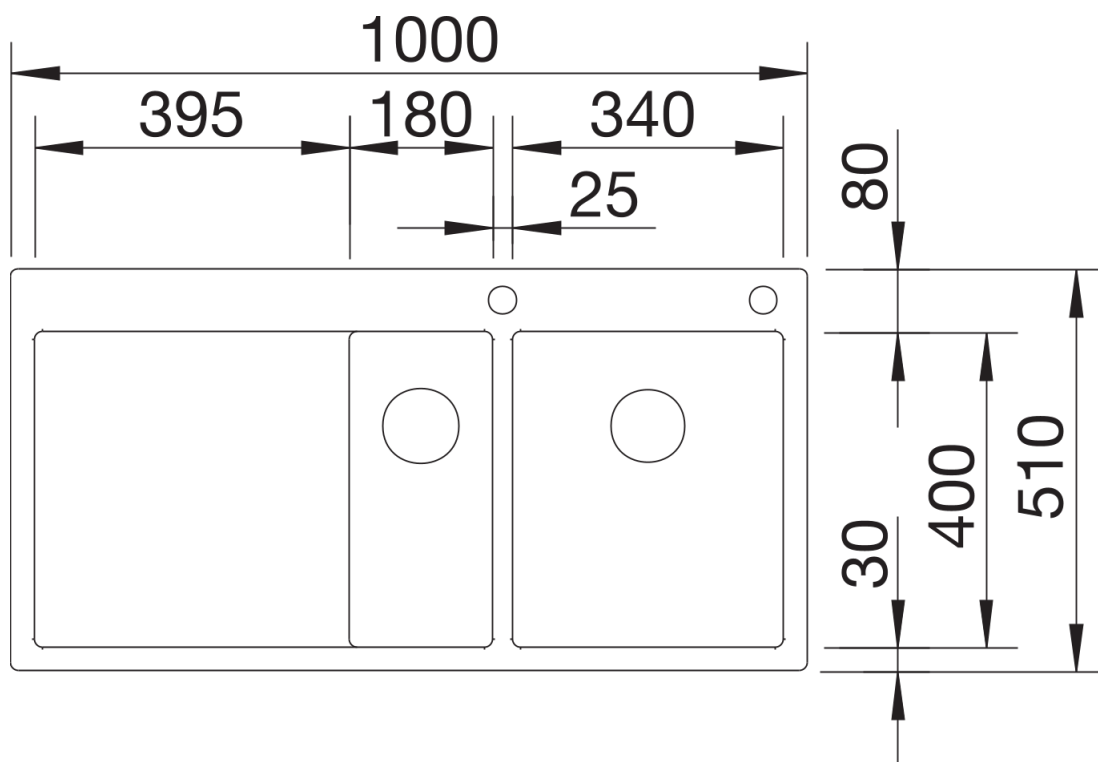

### Zalety

---

- Rewolucja pod względem formy i techniki: nieporównywalne kształty umożliwiają płynne przejście z kątów do linii prostych
- Charakterystyczny minimalny promień zaokrąglenia wynoszący zaledwie 10 mm
- System odpływowy InFino - elegancki i łatwy w utrzymaniu czystości
- Płaska krawędź IF
- Wyjątkowa stabilność miejsca pod baterię dzięki zastosowaniu specjalnej techniki

## Zakres dostawy

---

- armatura przelewowo-odpływowa
- łącznik komór
- 2 x korek z sitkiem 3 ½" InFino ze sterowaniem automatycznym (PushControl) do komory głównej
- zestaw montażowy

## Szczegóły

---

Widok

Wycięcie