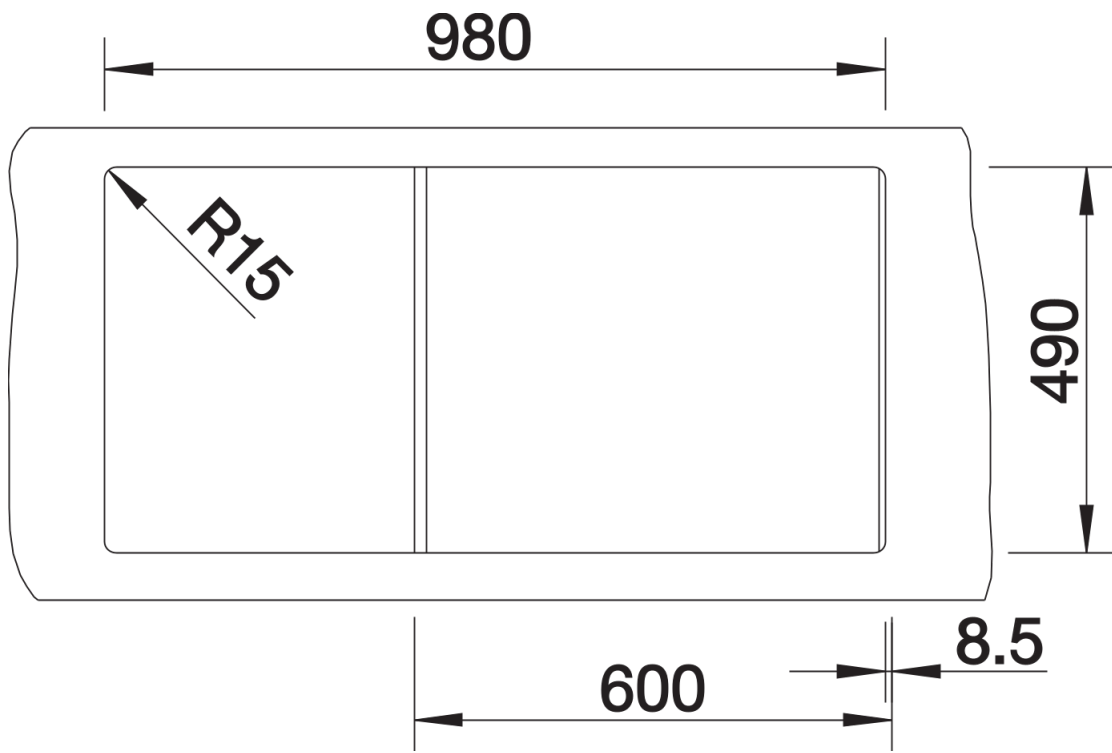

## Zakres dostawy

---

- armatura przelewowo-odpływowa
- łącznik komór
- 2 x korek z sitkiem 3 ½" InFino ze sterowaniem automatycznym (PushControl) do komory głównej
- zestaw montażowy

## Szczegóły

---

Widok

Wycięcie