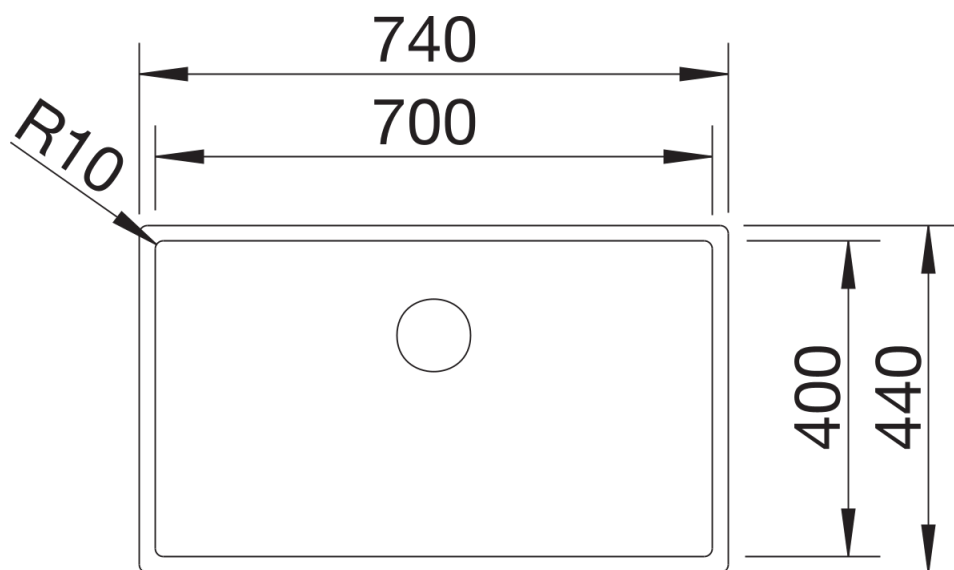

Arkusz danych produktu CLARON 700-U

Nr art. 521581

Zalety

- Eleganckie, proste wzornictwo komory
- Promień zaokrąglenia wynoszący zaledwie 10 mm zapewnia ekskluzywny wygląd i pozwala zachować funkcjonalne zalety
- Pojedyncza komora
- Optymalne wykorzystanie pojemności komory dzięki dużej głębokości i wyraźnie małemu promieniowi zaokrąglenia
- Łatwy w pielęgnacji, elegancki system odpływowy InFino

Zakres dostawy

- armatura przelewowo-odpływowa
- korek z sitkiem 3 ½" InFino
- zestaw montażowy

Szczegóły

Widok

Wycięcie