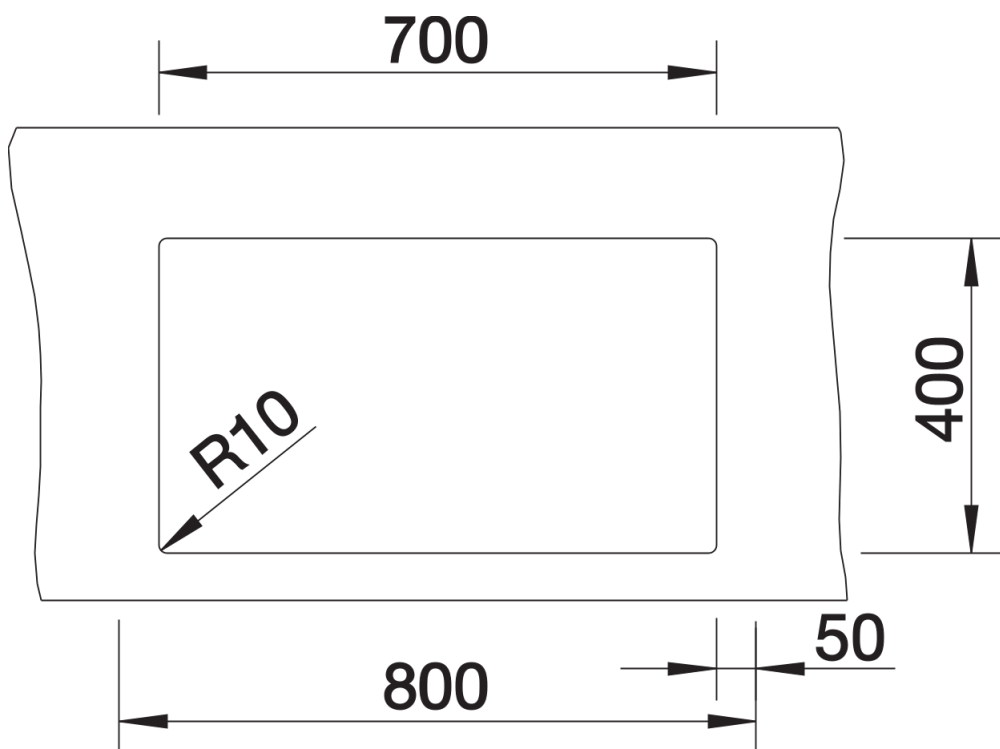

Arkusz danych produktu CLARON 700-U

Nr art. 521581

Zalety

- Eleganckie, proste wzornictwo komory
- Promień zaokrąglenia wynoszący zaledwie 10 mm zapewnia ekskluzywny wygląd i pozwala zachować funkcjonalne zalety
- Pojedyncza komora
- Optymalne wykorzystanie pojemności komory dzięki dużej głębokości i wyraźnie małemu promieniowi zaokrąglenia
- Łatwy w pielęgnacji, elegancki system odpływowy InFino

Zakres dostawy

- armatura przelewowo-odpływowa
- korek z sitkiem 3 ½" InFino
- zestaw montażowy

Szczegóły

Widok

Wycięcie