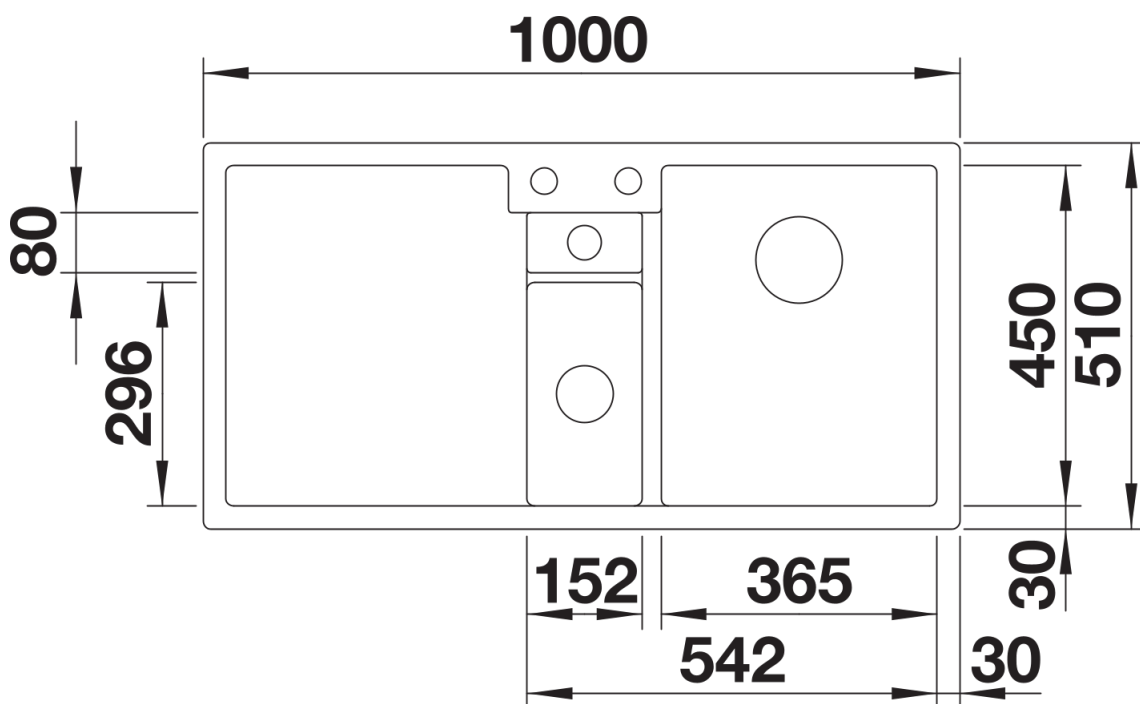

## Zakres dostawy

---

wkład z tworzywa z pokrywą, armatura przelewowo-odpływowa, dwa korki z sitkiem InFino 3 ½" i 1 ½" InFino ze sterowaniem korkiem automatycznym (pokrętko) do komory głównej

235845 - Wkład z pokrywą

## Szczegóły

---

Widok

Wycięcie

Widok z przodu

Widok z boku