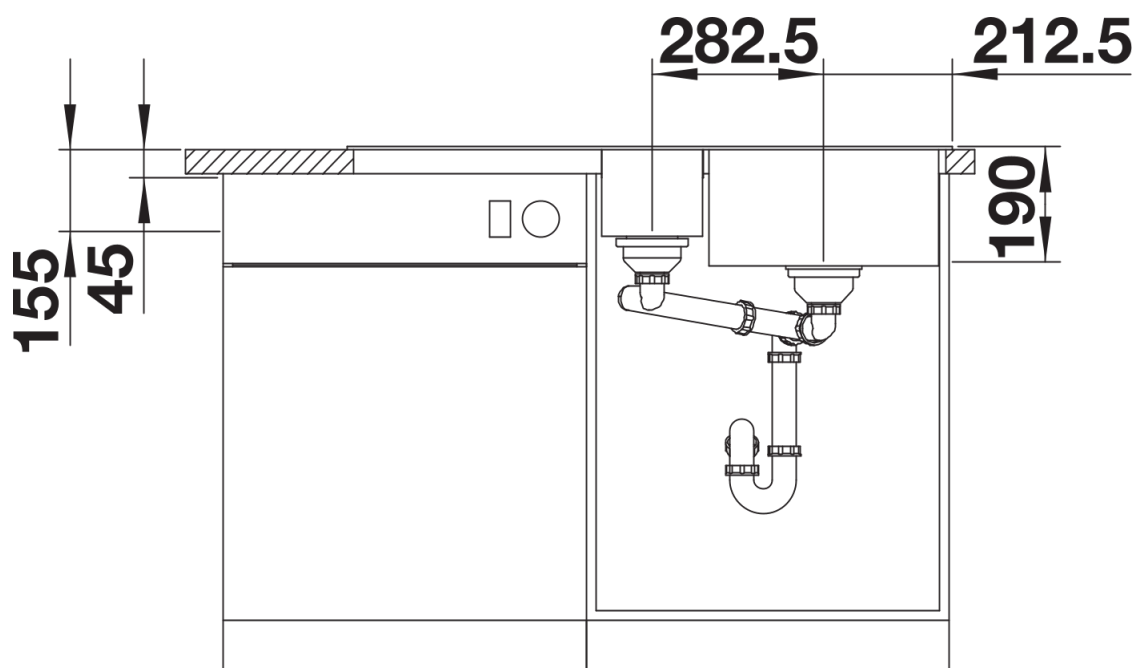

## Zakres dostawy

---

wkład z tworzywa z pokrywą, armatura przelewowo-odpływowa, dwa korki z sitkiem InFino 3 ½" i 1 ½" InFino ze sterowaniem korkiem automatycznym (pokrętko) do komory głównej

235845 - Wkład z pokrywą

## Szczegóły

---

Widok

Wycięcie

Widok z przodu

Widok z boku