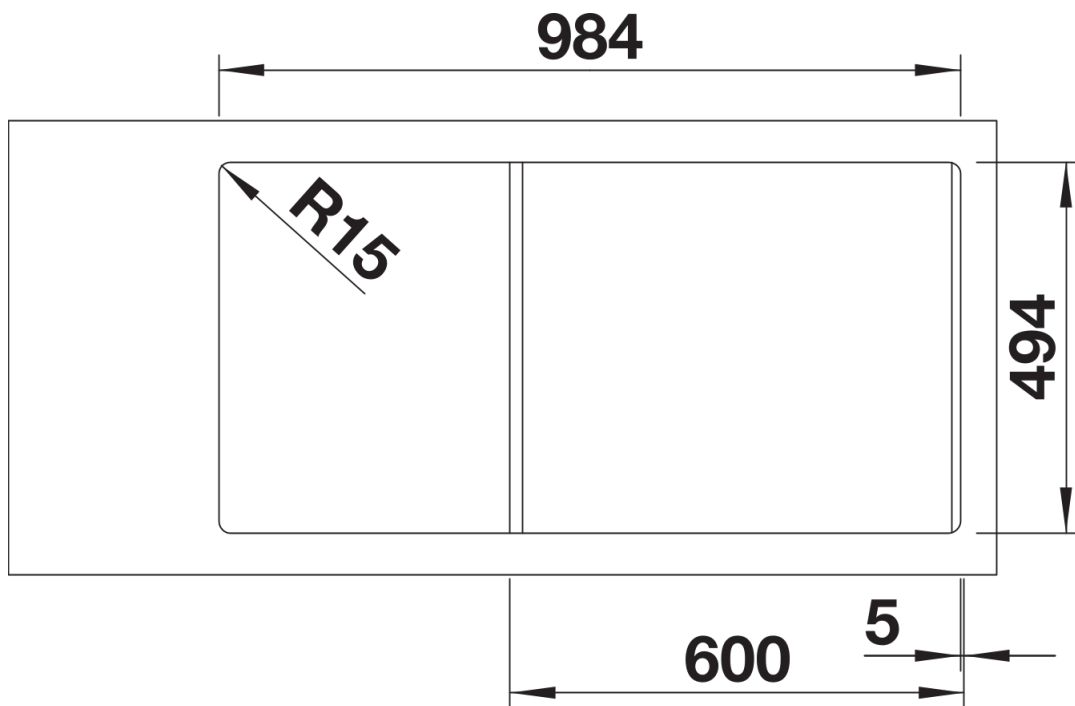

## Zakres dostawy

---

wkład z tworzywa z pokrywą, armatura przelewowo-odpływowa, dwa korki z sitkiem InFino 3 ½" i 1 ½" InFino ze sterowaniem korkiem automatycznym (pokrętko) do komory głównej

235845 - Wkład z pokrywą

## Szczegóły

---

Widok

Wycięcie

Widok z przodu

Widok z boku