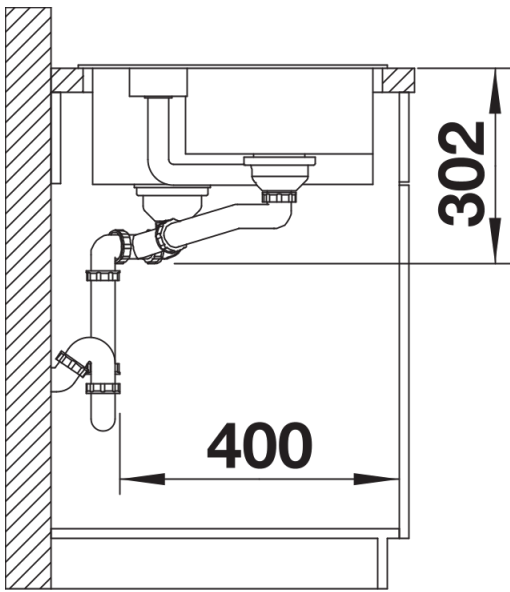

## Zakres dostawy

---

wkład z tworzywa z pokrywą, armatura przelewowo-odpływowa, dwa korki z sitkiem InFino 3 ½" i 1 ½" InFino ze sterowaniem korkiem automatycznym (pokrętko) do komory głównej

235845 - Wkład z pokrywą

## Szczegóły

---

Widok

Wycięcie

Widok z przodu

Widok z boku