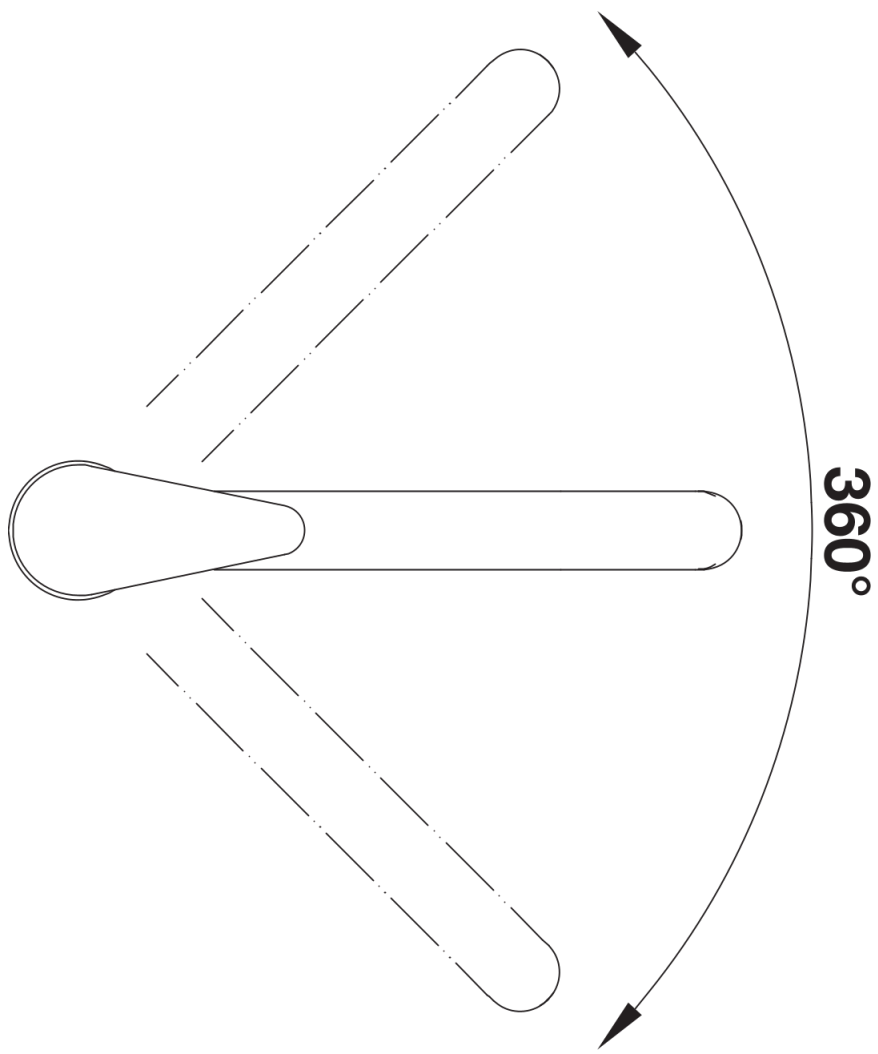

Arkusz danych produktu DARAS

Nr art. 517720

Zalety

- Ponadczasowa, klasyczna bateria kuchenna
- Długa i wysoka wylewka
- Przeznaczona do niewielkich zlewozmywaków
- Kąt obrotu wylewki 360
- Kolorystycznie dopasowana do zlewozmywaków i komór z kompozytu SILGRANIT

Zakres dostawy

- Wylewka obracana o 360° zapewnia większy zasięg
- Wymagany otwór pod baterię o średnicy 35 mm
- Głowica ceramiczna
- Opatentowany regulator strumienia znacznie zmniejszający osadzanie się kamienia na główce baterii
- Elastyczne węże przyłączeniowe o długości 500 z nakrętką $\frac{3}{8}$ "
- Płyta usztywniająca zwiększa stabilność baterii przy montażu ze zlewozmywakami stalowymi

Szczegóły

Zakres obrotu

Widok z boku