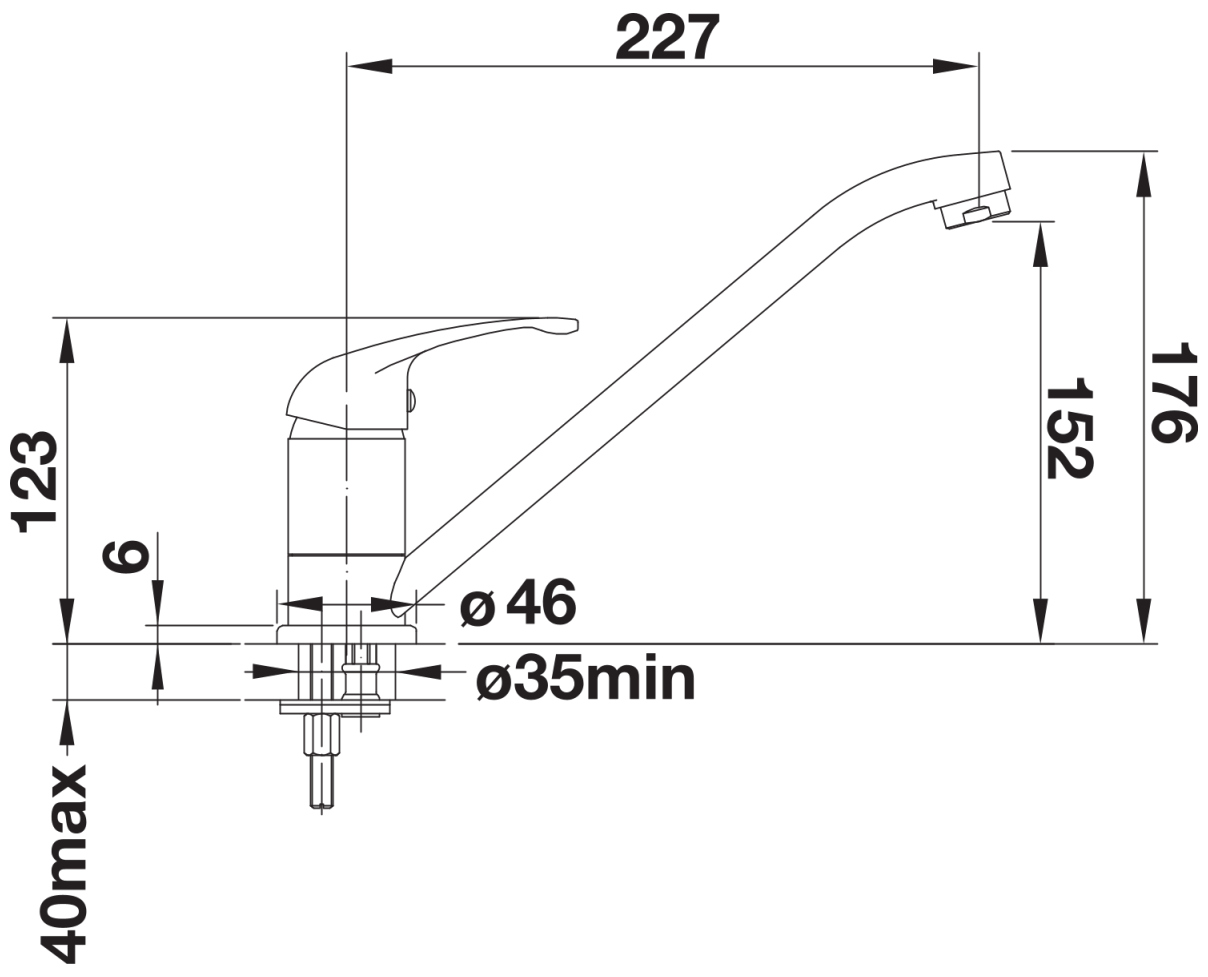

Zakres dostawy

- Wylewka obracana o 360° zapewnia większy zasięg
- Wymagany otwór pod baterię o średnicy 35 mm
- Głowica ceramiczna
- Opatentowany regulator strumienia znacznie zmniejszający osadzanie się kamienia na główce baterii
- Elastyczne węże przyłączeniowe o długości 500 z nakrętką $\frac{3}{8}$ "
- Płyta usztywniająca zwiększa stabilność baterii przy montażu ze zlewozmywakami stalowymi

Szczegóły

Zakres obrotu

Widok z boku