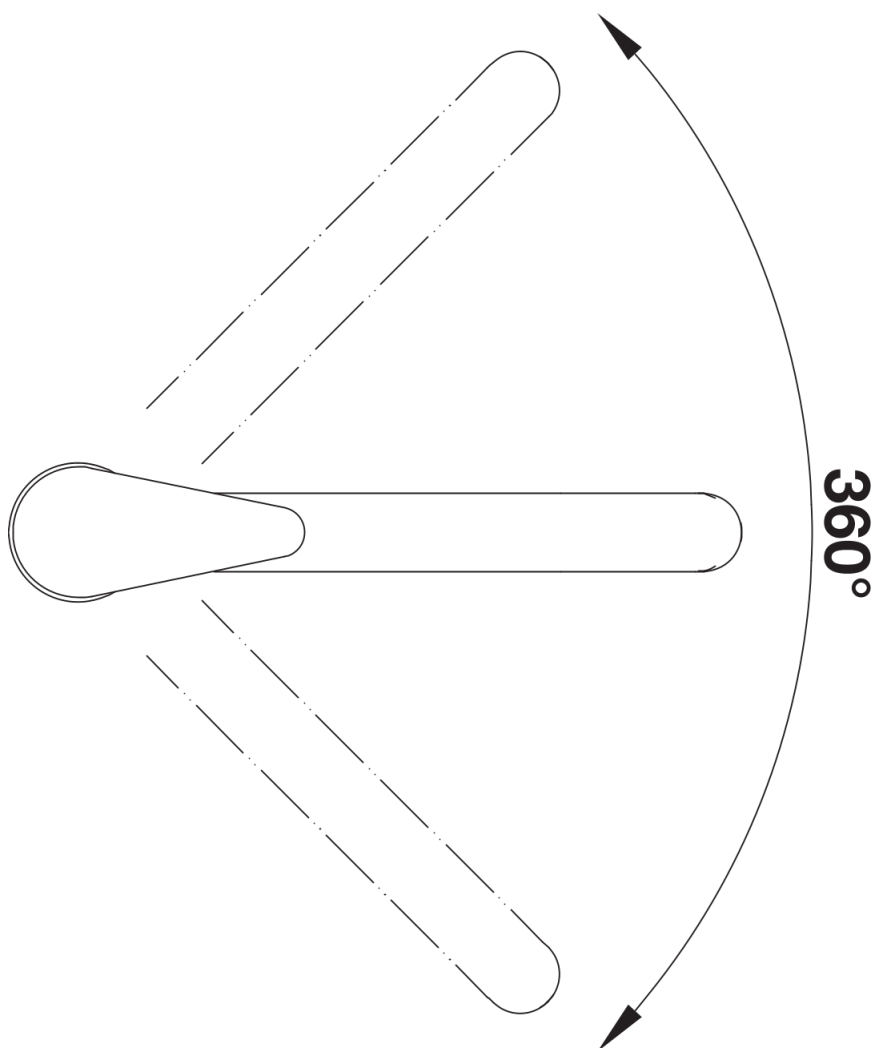

Arkusz danych produktu DARAS

Nr art. 519723

Zalety

- Ponadczasowa, klasyczna bateria kuchenna
- Długa i wysoka wylewka
- Przeznaczona do niewielkich zlewozmywaków
- Kąt obrotu wylewki 360
- Kolorystycznie dopasowana do zlewozmywaków i komór z kompozytu SILGRANIT

Kolory

Dostępne kolory
chrom

galvanic chrom

Zakres dostawy

- Wylewka obracana o 360° zapewnia większy zasięg
- Wymagany otwór pod baterię o średnicy 35 mm
- Głowica ceramiczna
- Elastyczne węże przyłączeniowe o długości 500 z nakrętką $\frac{3}{8}$ "
- Płyta usztywniająca zwiększa stabilność baterii przy montażu ze zlewozmywakami stalowymi

Szczegóły

Zakres obrotu

Widok z boku