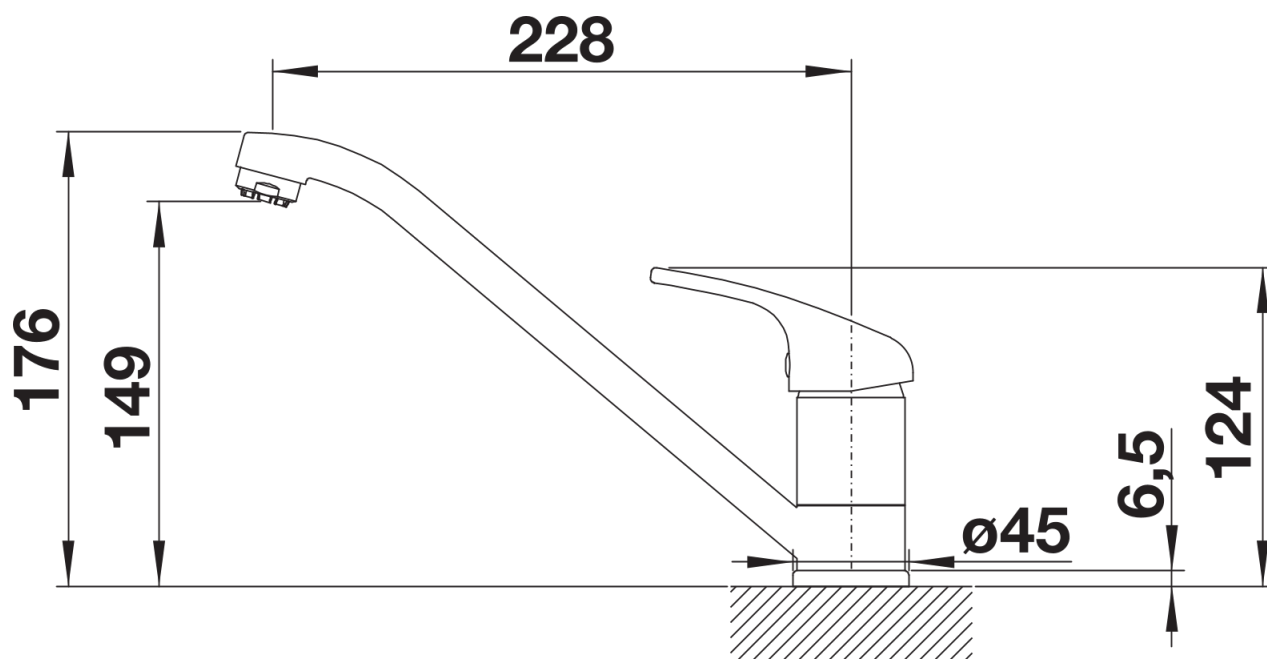

Kolory

Dostępne kolory
chrom

galvanic chrom

Zakres dostawy

- Wylewka obracana o 360° zapewnia większy zasięg
- Wymagany otwór pod baterię o średnicy 35 mm
- Głowica ceramiczna
- Elastyczne węże przyłączeniowe o długości 500 z nakrętką $\frac{3}{8}$ "
- Płyta usztywniająca zwiększa stabilność baterii przy montażu ze zlewozmywakami stalowymi

Szczegóły

Zakres obrotu

Widok z boku