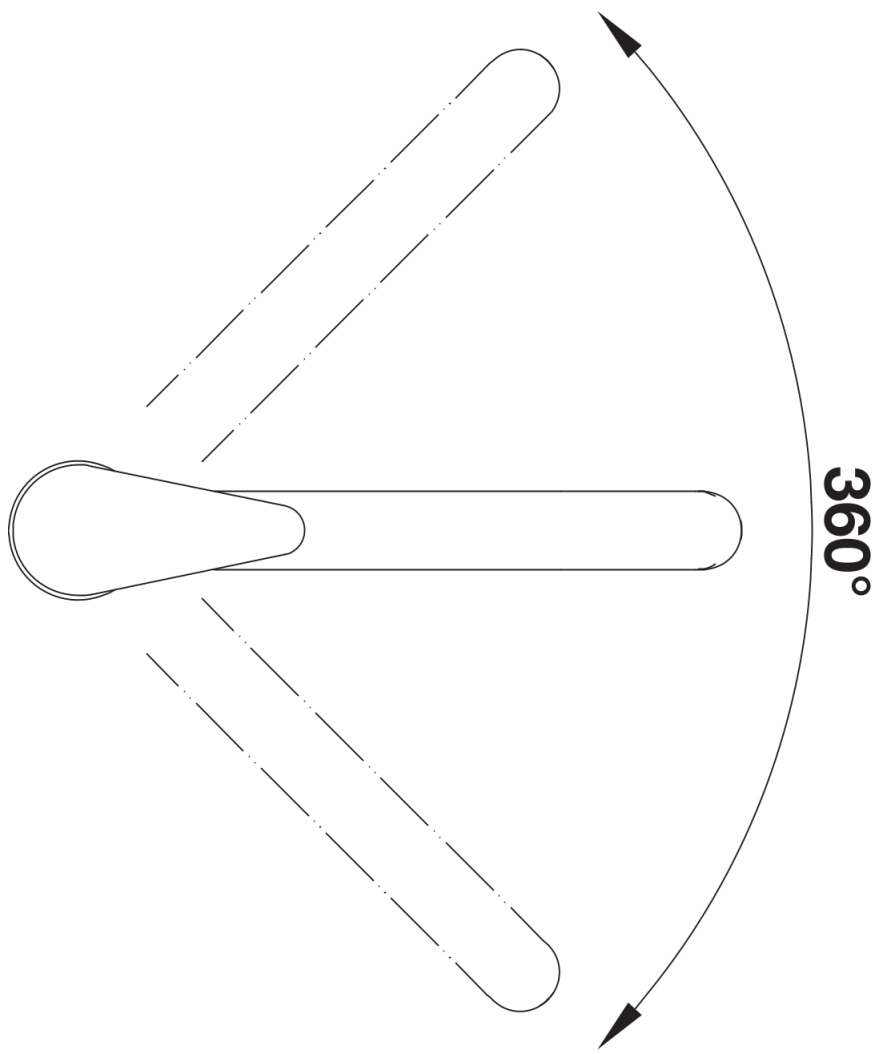

## Wskazówki dotyczące planowania

---

- Uwaga: <br>BLANCO DARAS nie jest przeznaczona do montażu z ceramicznymi zlewozmywakami BLANCO.

## Zakres dostawy

---

- Wylewka obracana o 360° zapewnia większy zasięg
- Wymagany otwór pod baterię o średnicy 35 mm
- Głowica ceramiczna
- Elastyczne węże przyłączeniowe o długości 500 mm z nakrętką  $\frac{3}{8}$ "
- Płyta usztywniająca zwiększa stabilność baterii przy montażu ze zlewozmywakami stalowymi

## Szczegóły

---

Zakres obrotu

Widok z boku