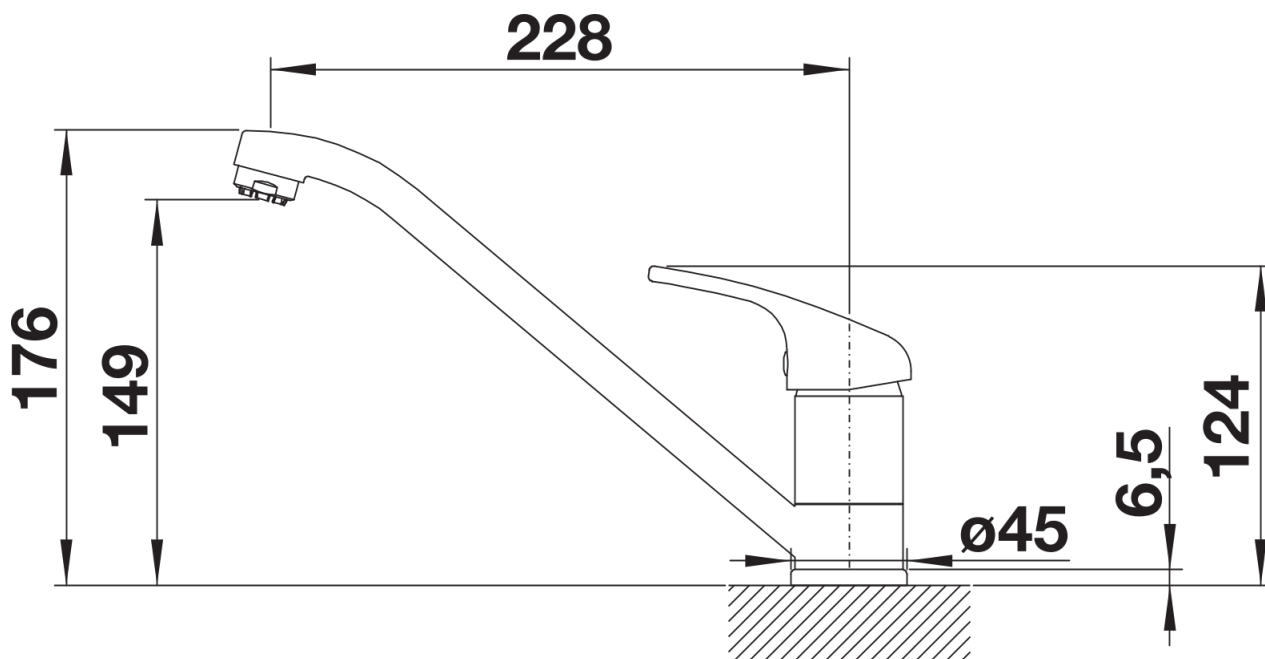

## Zakres dostawy

---

- Wylewka obracana o 360° zapewnia większy zasięg
- Wymagany otwór pod baterię o średnicy 35 mm
- Głowica ceramiczna
- Elastyczne węże przyłączeniowe o długości 500 mm z nakrętką  $\frac{3}{8}$ "
- Płyta usztywniająca zwiększa stabilność baterii przy montażu ze zlewozmywakami stalowymi

## Szczegóły

---

Zakres obrotu

Widok z boku