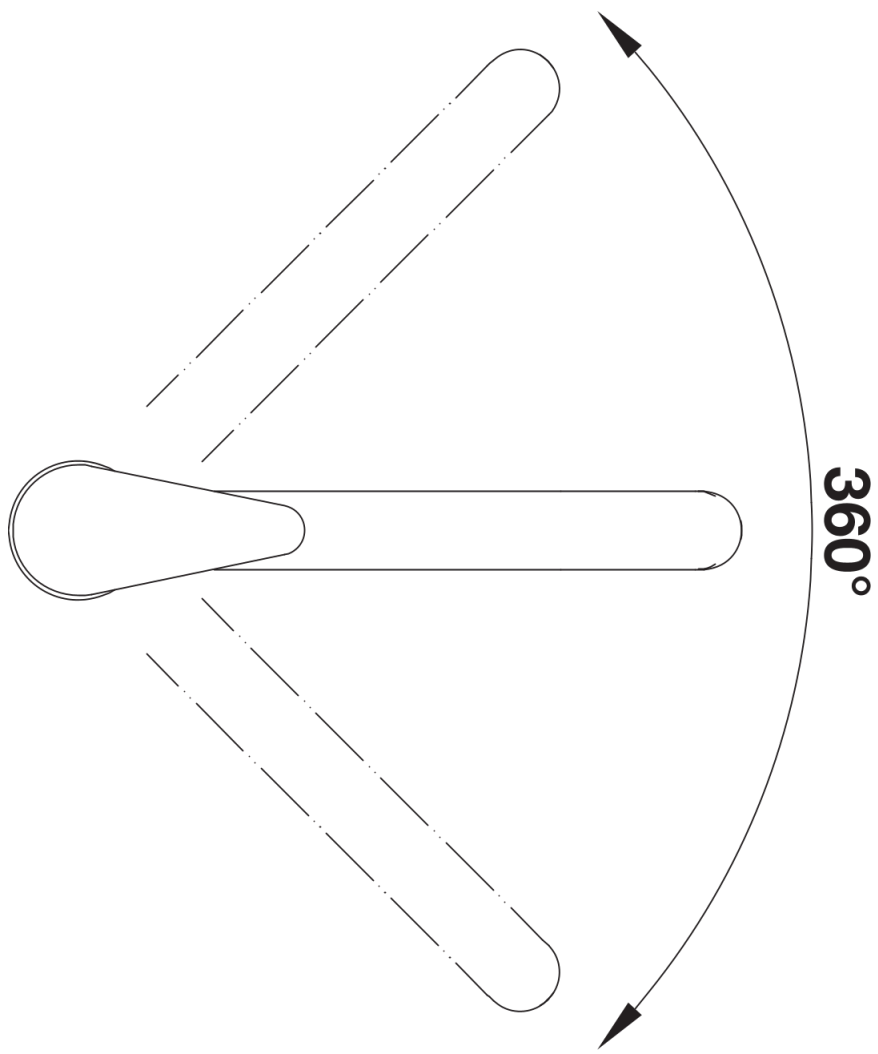

Arkusz danych produktu DARAS

Nr art. 526152

Zalety

- Ponadczasowa, klasyczna bateria kuchenna
- Długa i wysoka wylewka
- Przeznaczona do niewielkich zlewozmywaków
- Kąt obrotu wylewki 360
- Kolorystycznie dopasowana do zlewozmywaków i komórk z kompozytu SILGRANIT

Zakres dostawy

- Wylewka obracana o 360° zapewnia większy zasięg
- Wymagany otwór pod baterię o średnicy 35 mm
- Głowica ceramiczna
- Opatentowany regulator strumienia znacznie zmniejszający osadzanie się kamienia na główce baterii
- Elastyczne węże przyłączeniowe o długości 500 z nakrętką $\frac{3}{8}$ "
- Płyta usztywniająca zwiększa stabilność baterii przy montażu ze zlewozmywakami stalowymi

Szczegóły

Zakres obrotu

Widok z boku