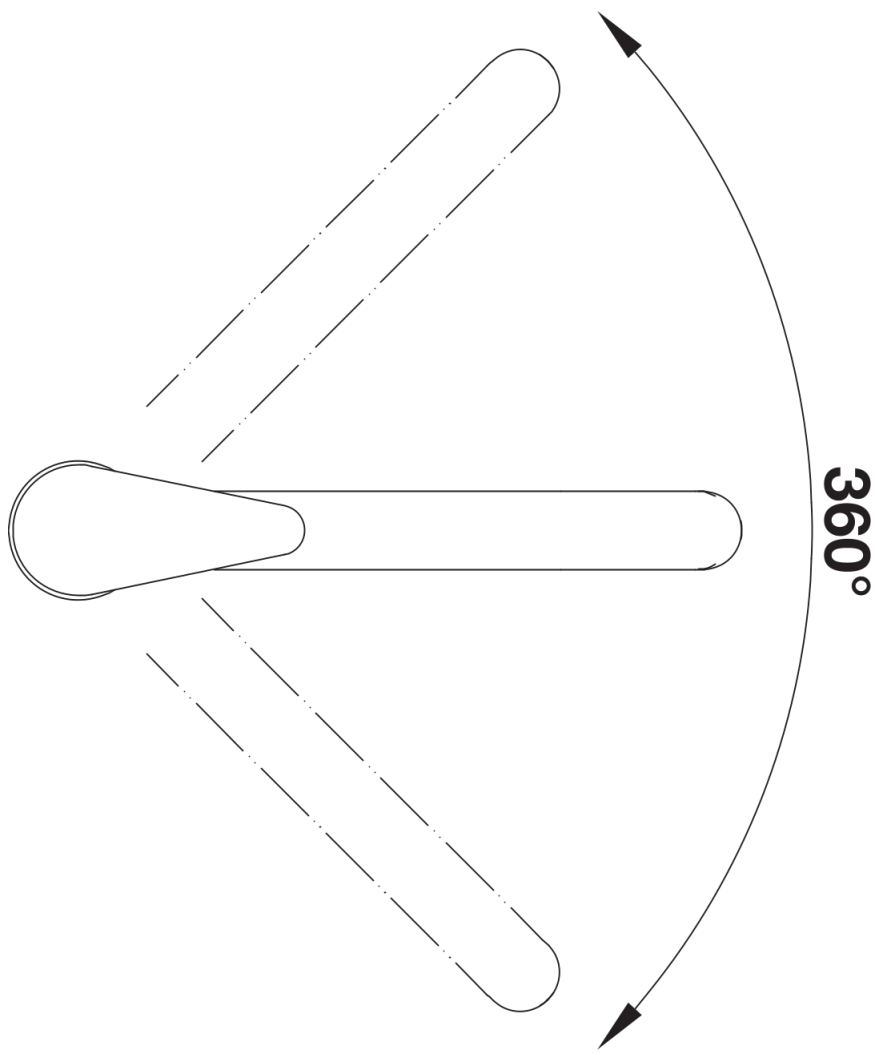

## Wskazówki dotyczące planowania

---

- W przypadku montażu baterii, dźwigni korka automatycznego lub dozownika w blatach kamiennych, z konglomeratu lub w zlewozmywakach ceramicznych należy zastosować elastyczną taśmę uszczelniającą.

## Zakres dostawy

---

- Wylewka obracana o 360° zapewnia większy zasięg
- Wymagany otwór pod baterię o średnicy 35 mm
- Głowica ceramiczna
- Opatentowany regulator strumienia znacznie zmniejszający osadzanie się kamienia na główce baterii
- Elastyczne węże przyłączeniowe o długości 500 mm z nakrętką  $\frac{3}{8}$ "
- Płyta usztywniająca zwiększa stabilność baterii przy montażu ze zlewozmywakami stalowymi

## Szczegóły

---

Zakres obrotu

Widok z boku