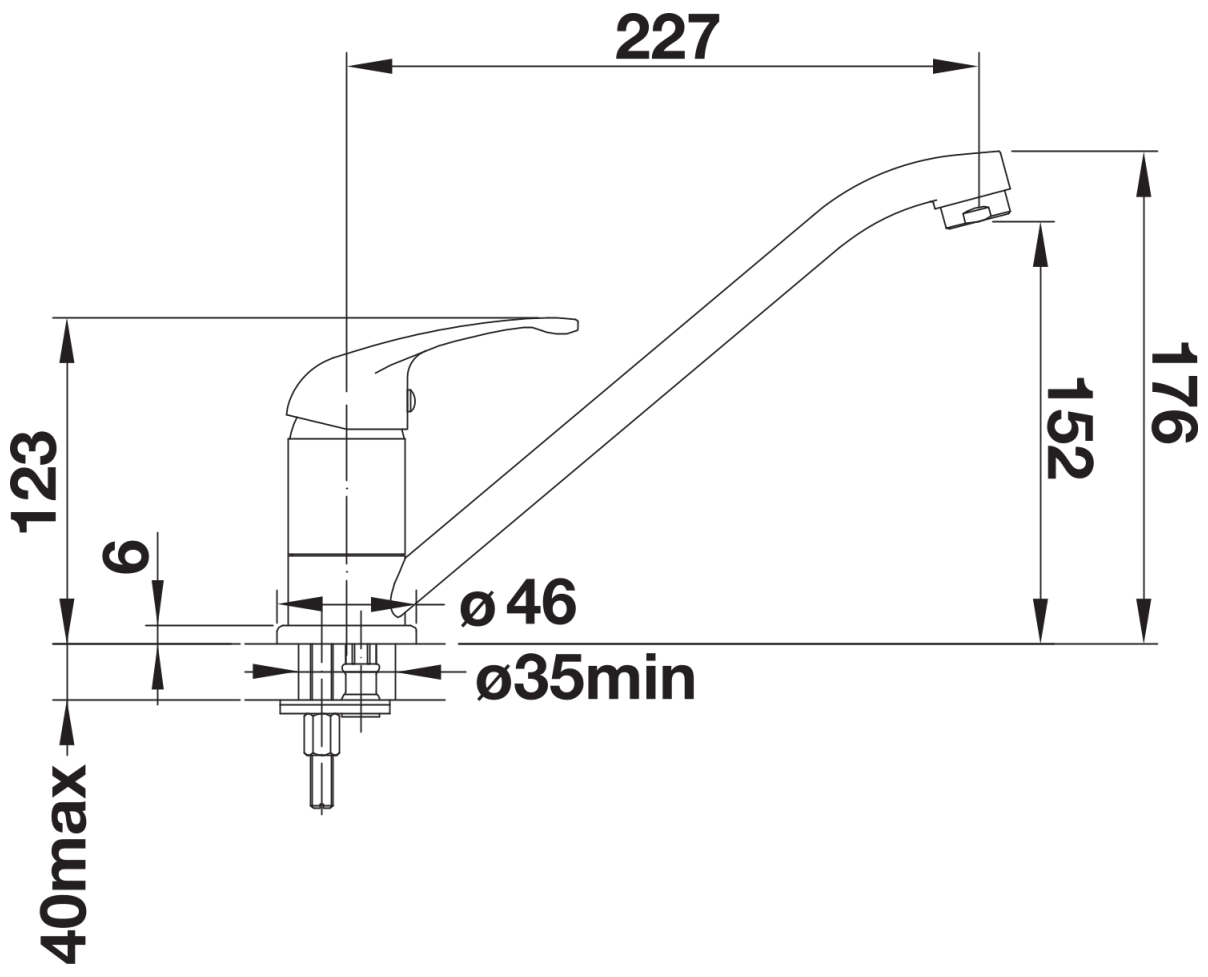

## Zakres dostawy

---

- Wylewka obracana o 360° zapewnia większy zasięg
- Wymagany otwór pod baterię o średnicy 35 mm
- Głowica ceramiczna
- Opatentowany regulator strumienia znacznie zmniejszający osadzanie się kamienia na główce baterii
- Elastyczne węże przyłączeniowe o długości 500 mm z nakrętką  $\frac{3}{8}$ "
- Płyta usztywniająca zwiększa stabilność baterii przy montażu ze zlewozmywakami stalowymi

## Szczegóły

---

Zakres obrotu

Widok z boku