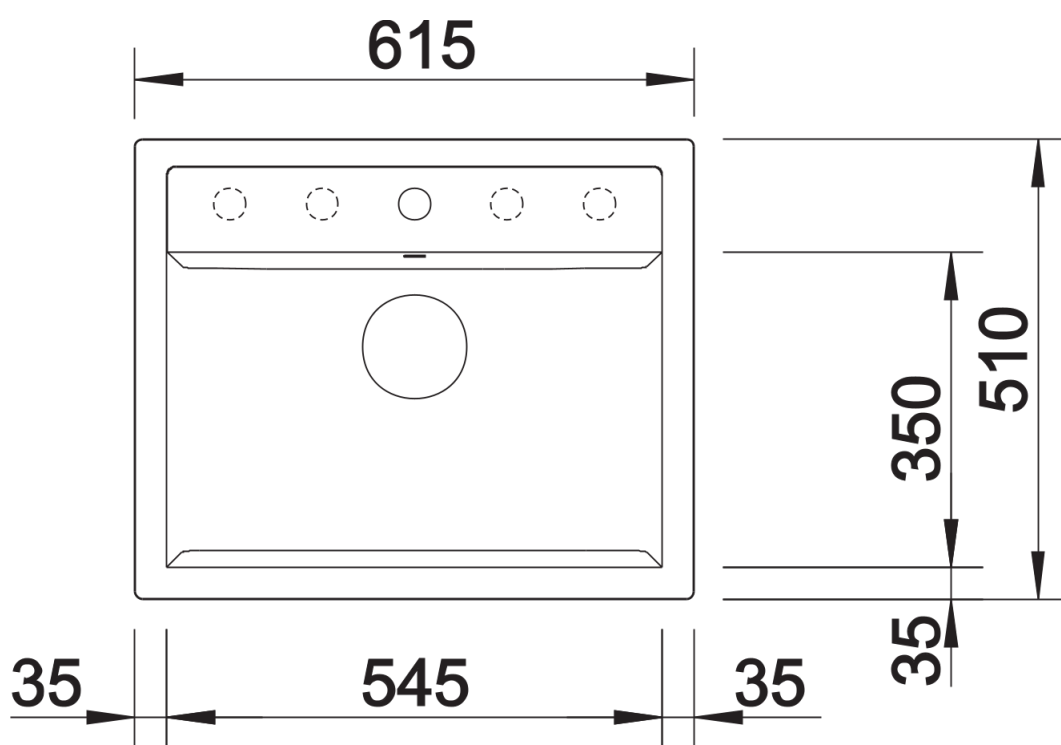

Kolory

Dostępne kolory
czarny
antracyt
szarość skały
wulkaniczny szary
biały
delikatny biały
tartufo
kawowy

SILGRANIT czarny

Zakres dostawy

- armatura przelewowo-odpływowa
- korek z sitkiem 3 ½" ze sterowaniem korkiem automatycznym (pokrętko)

Szczegóły

Widok

Wycięcie

Widok z przodu

Widok z boku