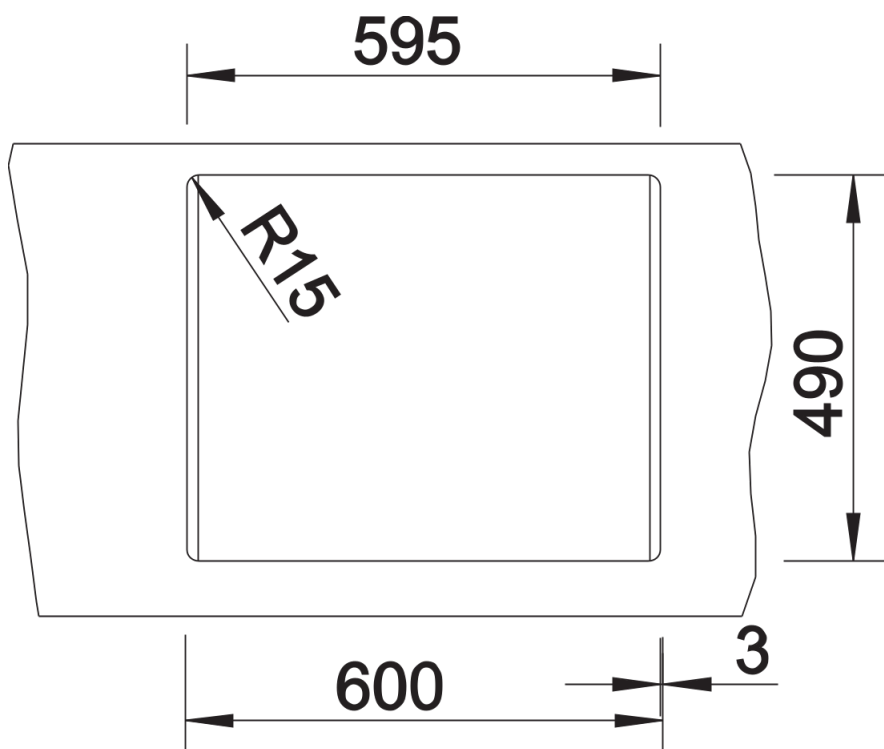

Kolory

Dostępne kolory
czarny
antracyt
szarość skały
wulkaniczny szary
biały
delikatny biały
tartufo
kawowy

SILGRANIT czarny

Zakres dostawy

- armatura przelewowo-odpływowa
- korek z sitkiem 3 ½" ze sterowaniem korkiem automatycznym (pokrętko)

Szczegóły

Widok

Wycięcie

Widok z przodu

Widok z boku