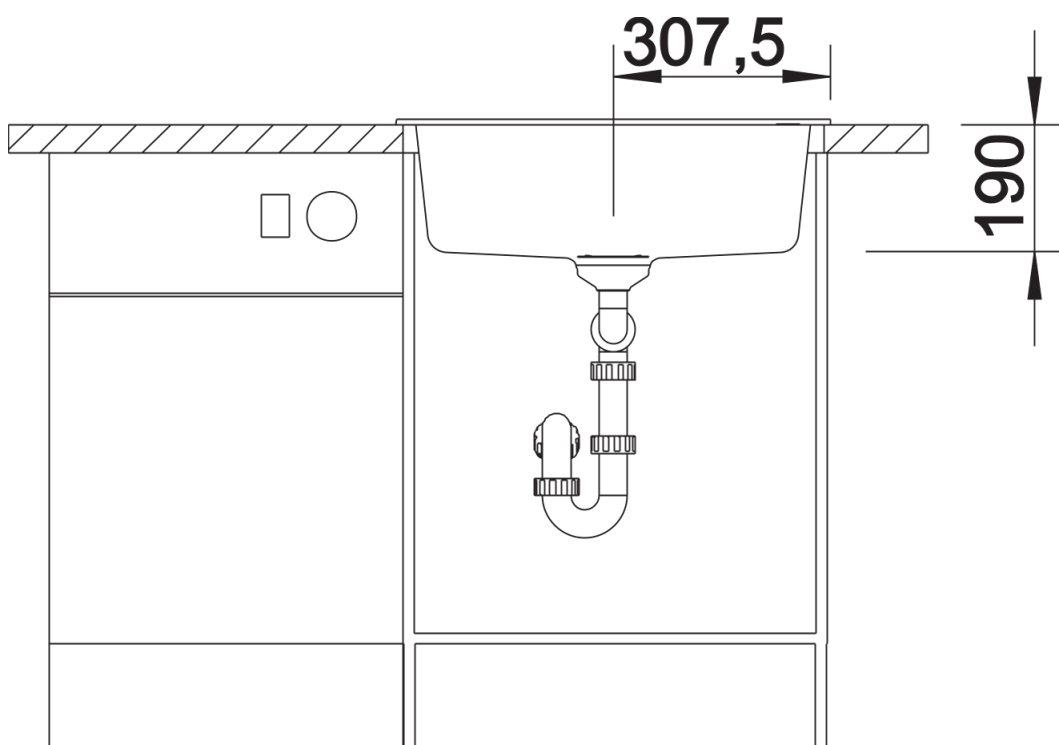

Kolory

Dostępne kolory
czarny
antracyt
szarość skały
wulkaniczny szary
biały
delikatny biały
tartufo
kawowy

SILGRANIT czarny

Zakres dostawy

- armatura przelewowo-odpływowa
- korek z sitkiem 3 ½" ze sterowaniem korkiem automatycznym (pokrętko)

Szczegóły

Widok

Wycięcie

Widok z przodu

Widok z boku