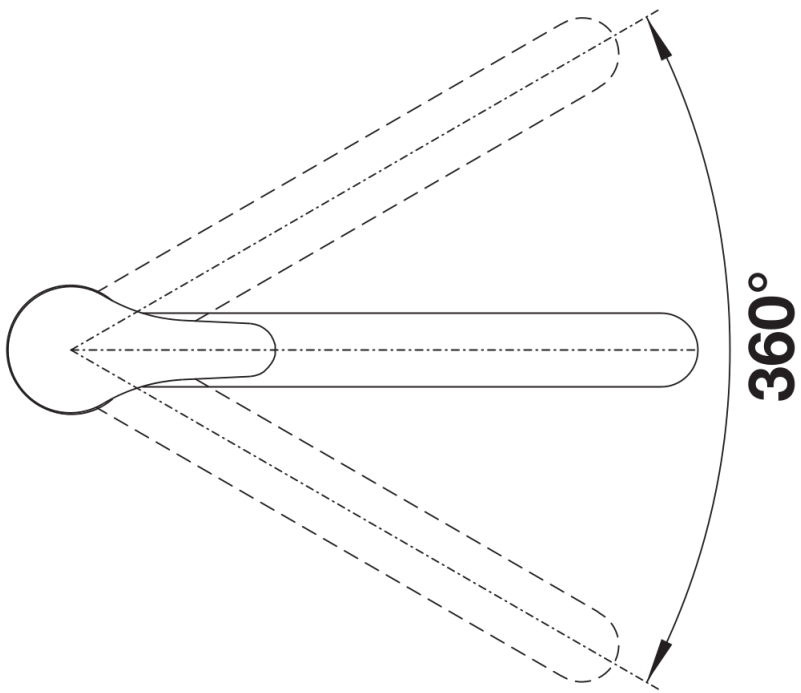

Arkusz danych produktu DARAS-F

Nr art. 521751

Zalety

- Do montażu przy oknie
- Łatwa obsługa: wystarczy wysunąć do góry i odłożyć na bok
- Model podstawowy
- Dopasowana do małych zlewozmywaków
- Kąt obrotu wylewki 360°
- Minimalny odstęp pomiędzy zlewozmywakiem a skrzydłem okna: 3 cm

Kolory

Dostępne kolory
chrom

galvanic chrom

Wskazówki dotyczące planowania

- * Minimalny odstęp pomiędzy zlewozmywakiem a skrzydłem okna: 3 cm.

Zakres dostawy

- Wylewka obracana o 360° zapewnia większy zasięg
- Wymagany otwór pod baterię o średnicy 35 mm
- Głowica ceramiczna
- Opatentowany regulator strumienia znacznie zmniejszający osadzanie się kamienia na główce baterii
- Elastyczne węże przyłączeniowe o długości 950 mm z nakrętką $\frac{3}{8}$ "
- Płyta usztywniająca zwiększa stabilność baterii przy montażu ze zlewozmywakami stalowymi

Szczegóły

Zakres obrotu

Widok z boku