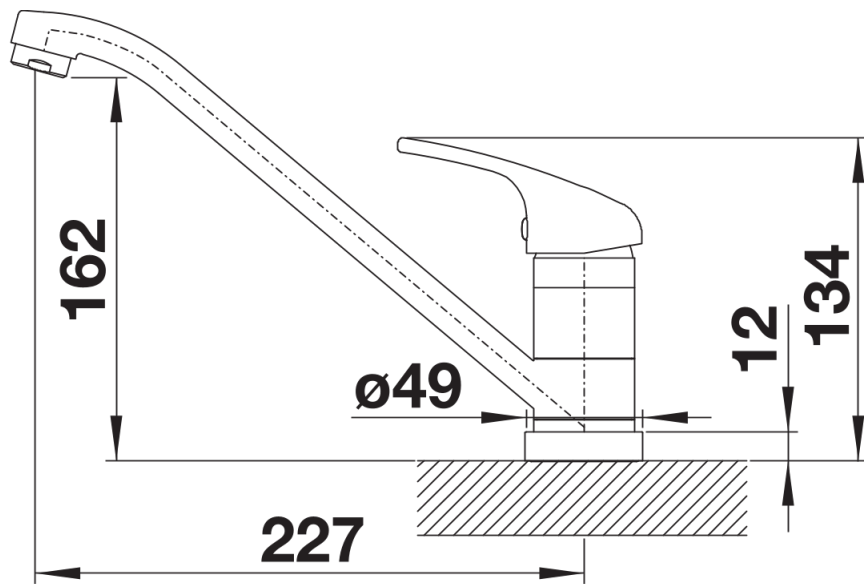

Arkusz danych produktu DARAS-F

Nr art. 521751

Zalety

- Do montażu przy oknie
- Łatwa obsługa: wystarczy wysunąć do góry i odłożyć na bok
- Model podstawowy
- Dopasowana do małych zlewozmywaków
- Kąt obrotu wylewki 360°
- Minimalny odstęp pomiędzy zlewozmywakiem a skrzydłem okna: 3 cm

Kolory

Dostępne kolory
chrom

galvanic chrom

Wskazówki dotyczące planowania

- * Minimalny odstęp pomiędzy zlewozmywakiem a skrzydłem okna: 3 cm.

Zakres dostawy

- Wylewka obracana o 360° zapewnia większy zasięg
- Wymagany otwór pod baterię o średnicy 35 mm
- Głowica ceramiczna
- Opatentowany regulator strumienia znacznie zmniejszający osadzanie się kamienia na główce baterii
- Elastyczne węże przyłączeniowe o długości 950 mm z nakrętką $\frac{3}{8}$ "
- Płyta usztywniająca zwiększa stabilność baterii przy montażu ze zlewozmywakami stalowymi

Szczegóły

Zakres obrotu

Widok z boku