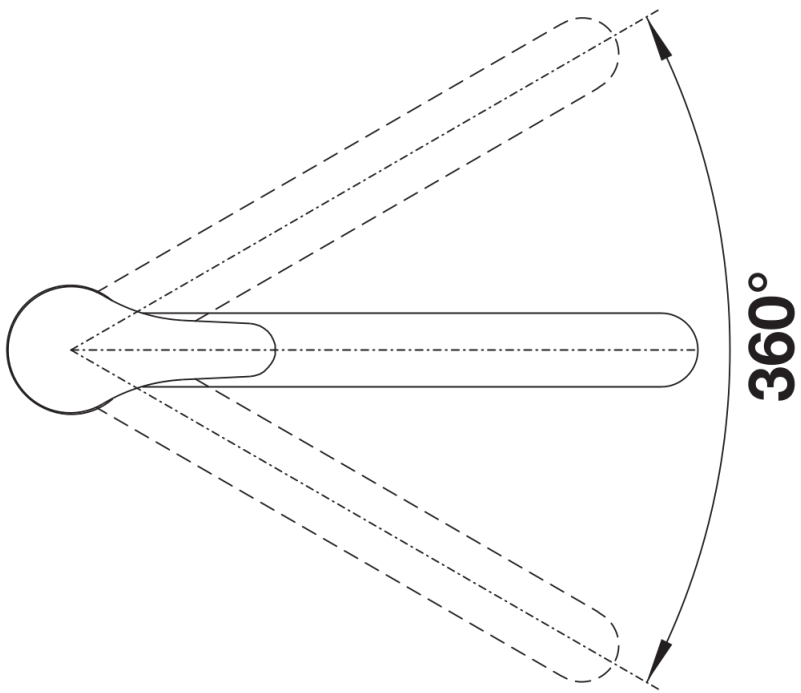

Arkusz danych produktu DARAS-F

Nr art. 521751

Zalety

- Do montażu przy oknie
- Łatwa obsługa: wystarczy wysunąć do góry i odłożyć na bok
- Model podstawowy
- Dopasowana do małych zlewozmywaków
- Kąt obrotu wylewki 360°
- Minimalny odstęp pomiędzy zlewozmywakiem a skrzydłem okna: 3 cm

Kolory

Dostępne kolory
chrom

galvanic chrom

Wskazówki dotyczące planowania

- * Minimalny odstęp pomiędzy zlewozmywakiem a skrzydłem okna: 3 cm.

Zakres dostawy

- Wylewka obracana o 360° zapewnia większy zasięg
- Wymagany otwór pod baterię o średnicy 35 mm
- Głowica ceramiczna
- Opatentowany regulator strumienia znacznie zmniejszający osadzanie się kamienia na głowce baterii
- Elastyczne węże przyłączeniowe o długości 950 mm z nakrętką $\frac{3}{8}$ "
- Płyta usztywniająca zwiększa stabilność baterii przy montażu ze zlewozmywakami stalowymi

Szczegóły

Zakres obrotu

Widok z boku