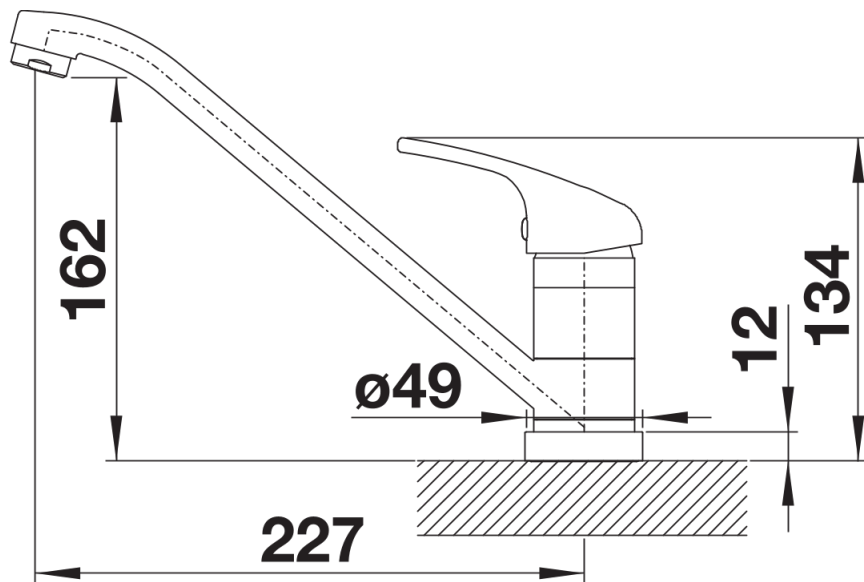

Arkusz danych produktu DARAS-F

Nr art. 521751

Zalety

- Do montażu przy oknie
- Łatwa obsługa: wystarczy wysunąć do góry i odłożyć na bok
- Model podstawowy
- Dopasowana do małych zlewozmywaków
- Kąt obrotu wylewki 360°
- Minimalny odstęp pomiędzy zlewozmywakiem a skrzydłem okna: 3 cm

Kolory

Dostępne kolory
chrom

galvanic chrom

Wskazówki dotyczące planowania

- * Minimalny odstęp pomiędzy zlewozmywakiem a skrzydłem okna: 3 cm.

Zakres dostawy

- Wylewka obracana o 360° zapewnia większy zasięg
- Wymagany otwór pod baterię o średnicy 35 mm
- Głowica ceramiczna
- Opatentowany regulator strumienia znacznie zmniejszający osadzanie się kamienia na głowce baterii
- Elastyczne węże przyłączeniowe o długości 950 mm z nakrętką $\frac{3}{8}$ "
- Płyta usztywniająca zwiększa stabilność baterii przy montażu ze zlewozmywakami stalowymi

Szczegóły

Zakres obrotu

Widok z boku