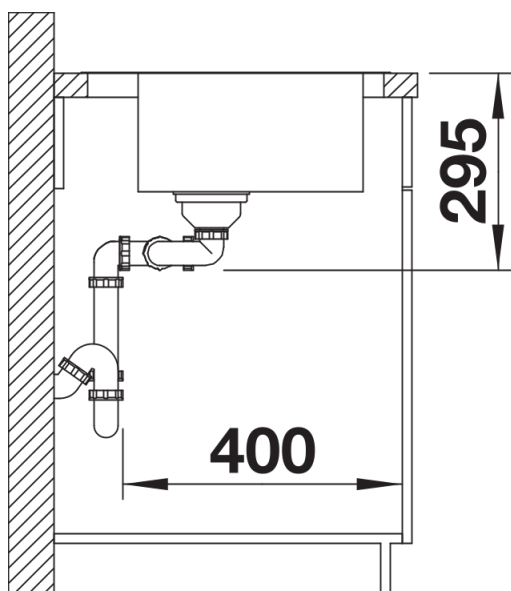

## Zakres dostawy

---

armatura przelewowo-odpływowa, 2 korki 3 ½" InFino wyposażone w sitka, pojedynczy korek automatyczny z pokrętkiem ze stali szlachetnej

## Szczegóły

---

Widok

Wycięcie

Widok z przodu

Widok z boku