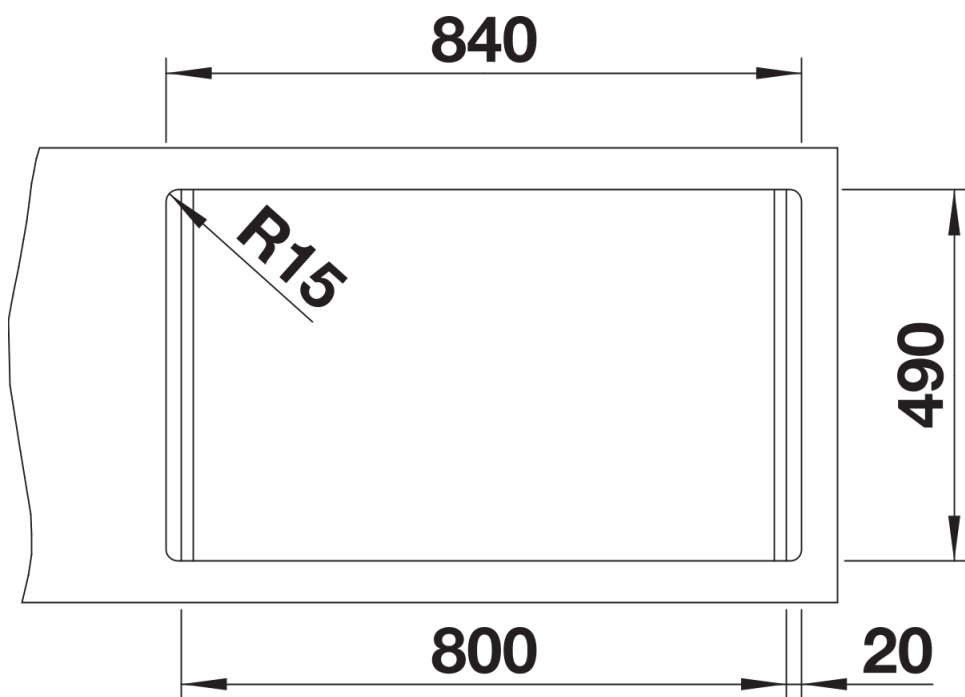

## Zakres dostawy

---

armatura przelewowo-odpływowa, 2 korki 3 ½" InFino wyposażone w sitka, pojedynczy korek automatyczny z pokrętkiem ze stali szlachetnej

## Szczegóły

---

Widok

Wycięcie

Widok z przodu

Widok z boku