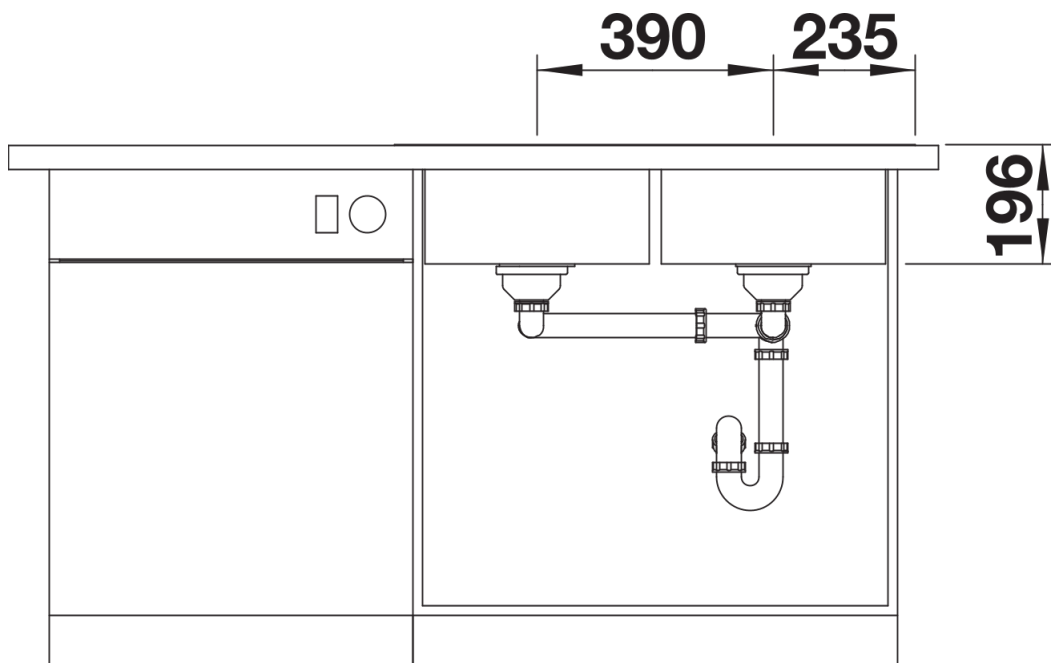

## Zakres dostawy

---

armatura przelewowo-odpływowa, 2 korki 3 ½" InFino wyposażone w sitka, pojedynczy korek automatyczny z pokrętkiem ze stali szlachetnej

## Szczegóły

---

Widok

Wycięcie

Widok z przodu

Widok z boku