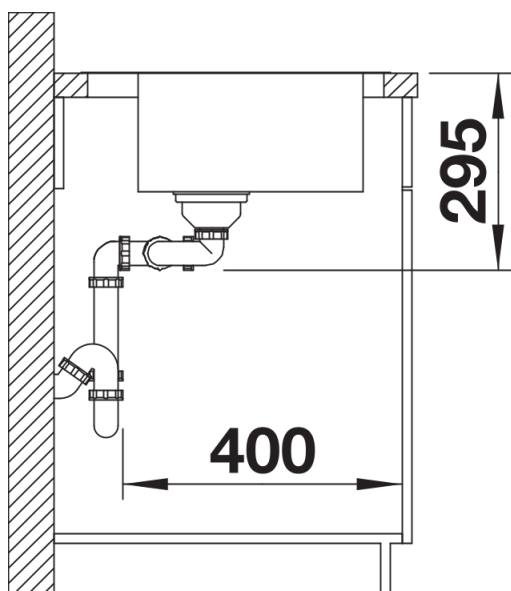

Zakres dostawy

armatura przelewowo-odpływowa, 2 korki 3 ½" InFino wyposażone w sitka, pojedynczy korek automatyczny z pokrętkiem ze stali szlachetnej

Szczegóły

Widok

Wycięcie

Widok z przodu

Widok z boku