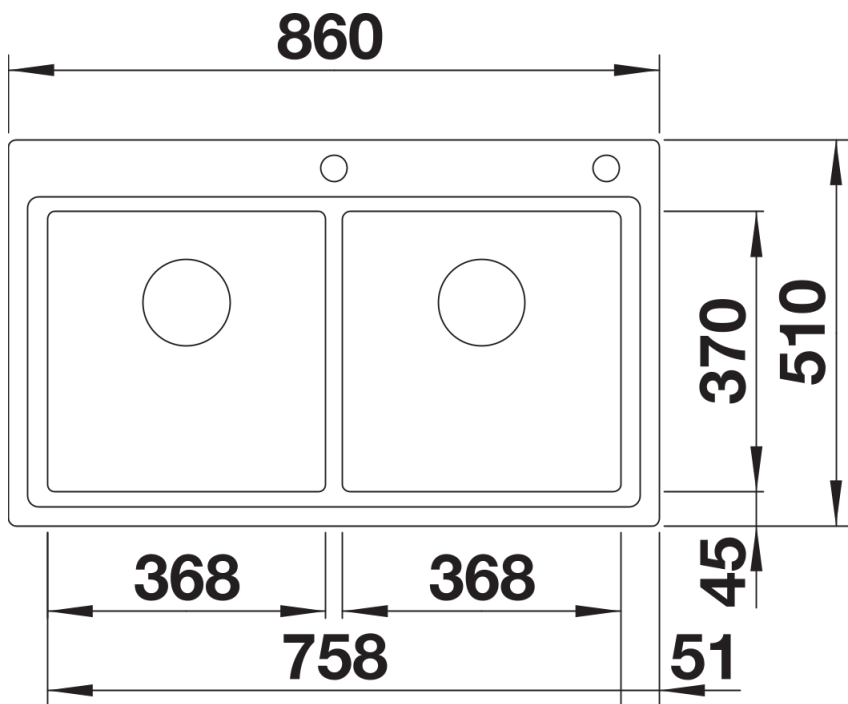

Arkusz danych produktu DIVON II 8-IF

Nr art. 521663

Zalety

- Ekskluzywny, doskonały pod względem formy zlewozmywak
- Perfekcyjnie dopasowane kształty i powierzchnie
- Komory o prostych liniach, z eleganckim promieniem zaokrąglenia wynoszącym 10 mm
- Duża pojemność komór o optymalnie wykorzystanej powierzchni
- Linia produktowa pozwalająca się wkomponować w niemal każdą aranżację kuchni
- Zlewozmywak wyposażony w przelew C-overflow i system odpływowy InFino - elegancko zintegrowany i niezwykle łatwy w utrzymaniu czystości

Zakres dostawy

armatura przelewowo-odpływowa, 2 korki 3 ½" InFino wyposażone w sitka, pojedynczy korek automatyczny z pokrętkiem ze stali szlachetnej

Szczegóły

Widok

Wycięcie

Widok z przodu

Widok z boku