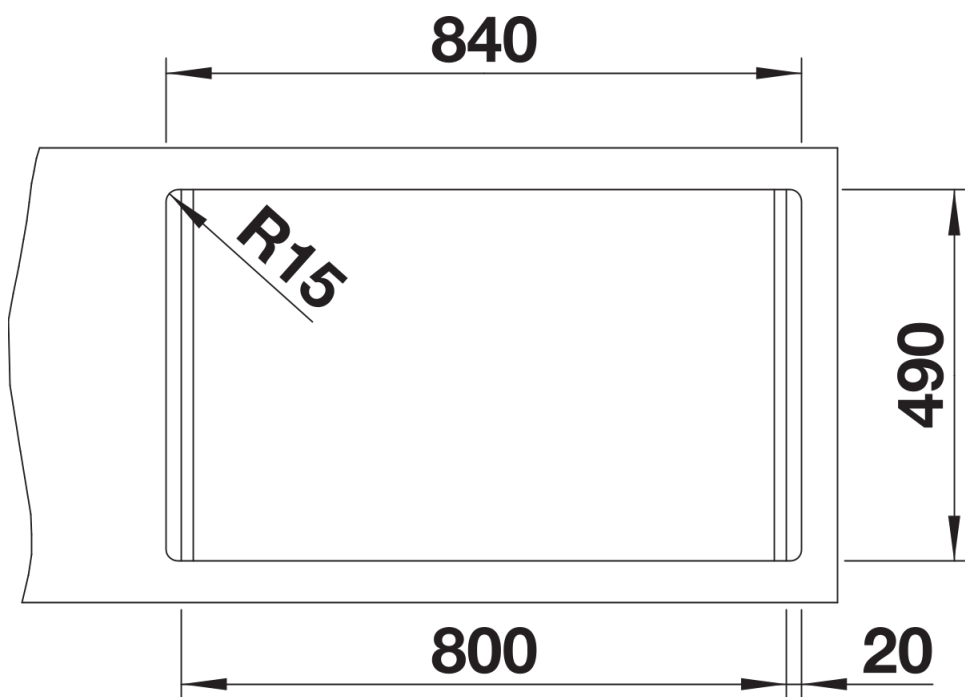

Zakres dostawy

armatura przelewowo-odpływowa, 2 korki 3 ½" InFino wyposażone w sitka, pojedynczy korek automatyczny z pokrętkiem ze stali szlachetnej

Szczegóły

Widok

Wycięcie

Widok z przodu

Widok z boku