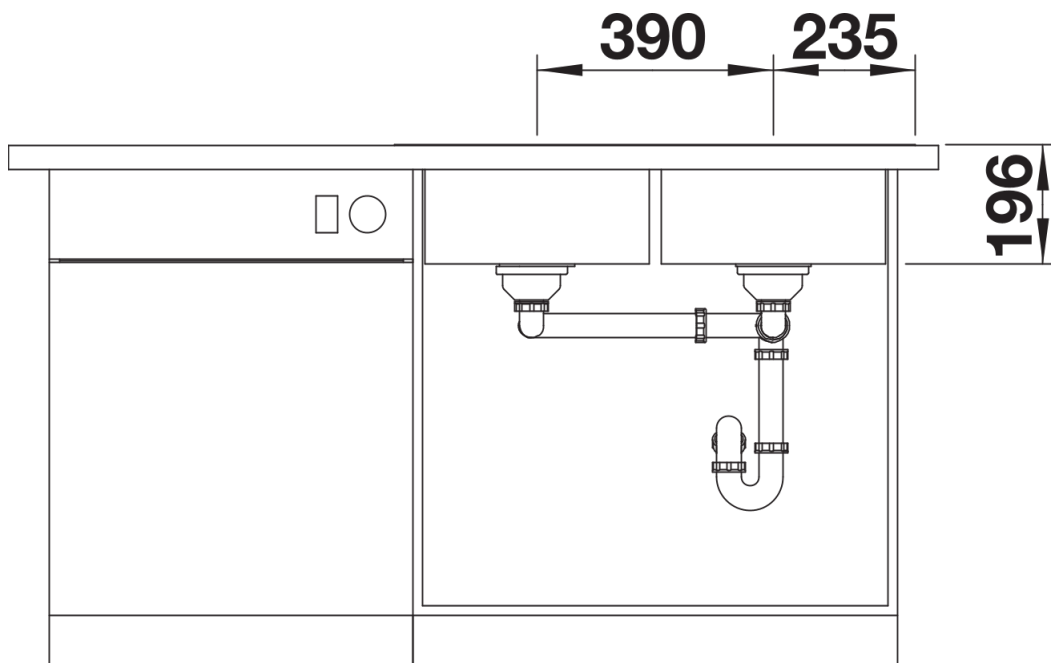

Zakres dostawy

armatura przelewowo-odpływowa, 2 korki 3 ½" InFino wyposażone w sitka, pojedynczy korek automatyczny z pokrętkiem ze stali szlachetnej

Szczegóły

Widok

Wycięcie

Widok z przodu

Widok z boku