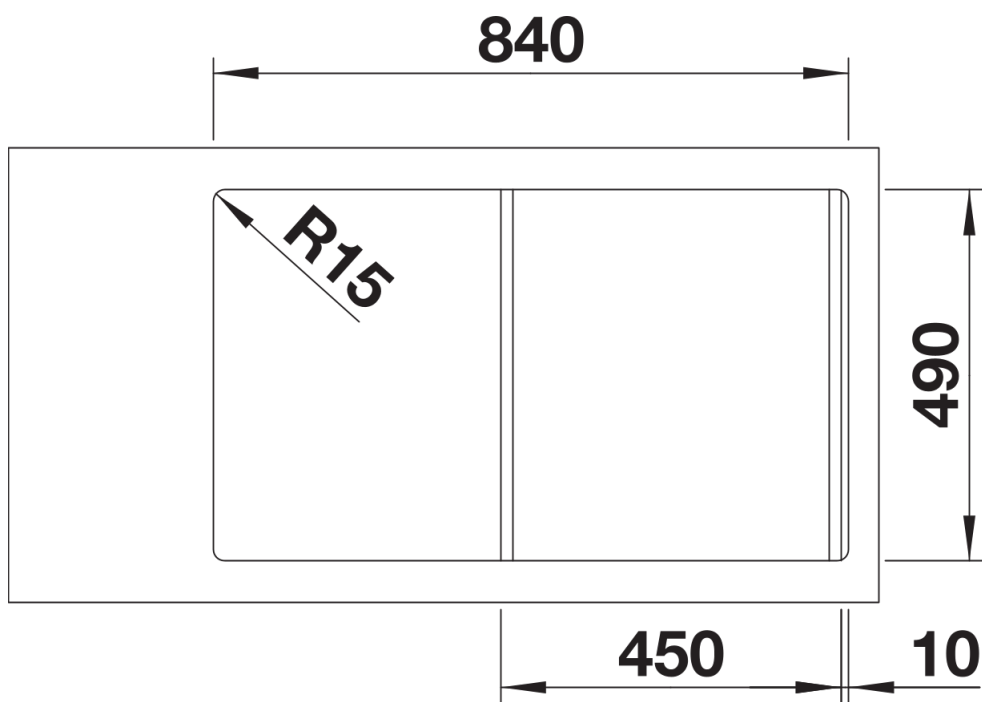

Wskazówki dotyczące planowania

- Nie ma możliwości wykonania dodatkowych otworów.
- W przypadku montażu dozownika płynu do mycia naczyń należy zainstalować dozownik w otworze przeznaczonym na dźwignię korka automatycznego InFino, wówczas korek automatyczny InFino należy zastąpić korkiem manualnym InFino.
- W celu uzyskania numeru artykułu korka manualnego InFino lub w przypadku pytań zapraszamy do kontaktu.
- Wymiary otworów dostosowane do różnych typów montażu znajdują Państwo w naszym katalogu internetowym.
-

Zakres dostawy

- armatura przelewowo-odpływowa
- korek 3 ½" InFino z sitkiem
- korek automatyczny z pokrętkiem ze stali szlachetnej

Szczegóły

Widok

Wycięcie

Widok z przodu

Widok z boku