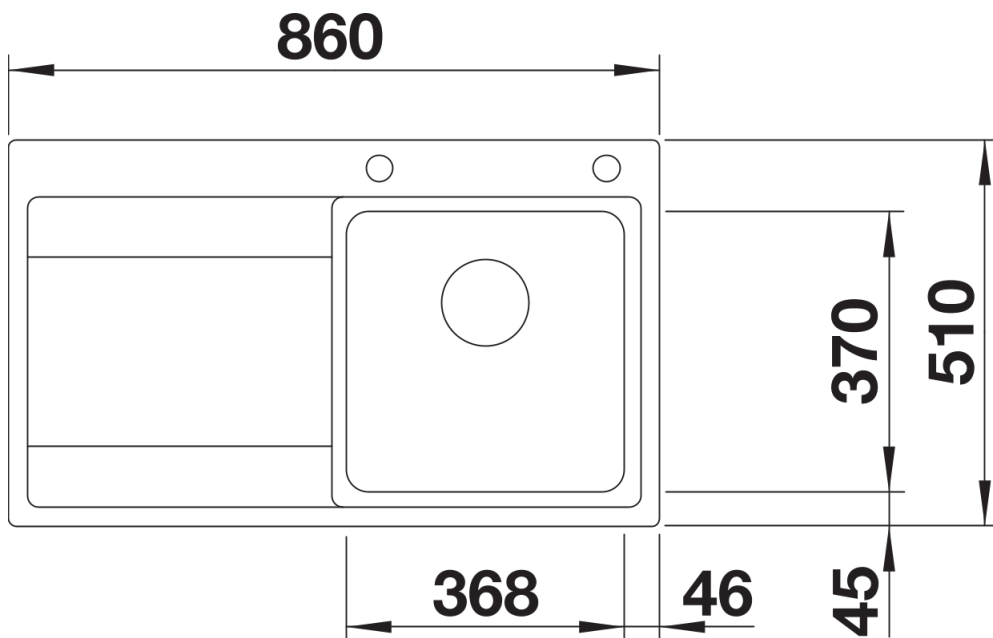

Arkusz danych produktu DIVON II 45 S-IF

Nr art. 521657

Zalety

- Ekskluzywny, doskonały pod względem formy zlewozmywak
- Perfekcyjnie dopasowane kształty i powierzchnie
- Komory o prostych liniach, z eleganckim promieniem zaokrąglenia wynoszącym 10 mm
- Duża pojemność komory o optymalnie wykorzystanej powierzchni
- Linia produktowa pozwalająca się wkomponować w niemal każdą aranżację kuchni
- Zlewozmywak wyposażony w przelew C-overflow i system odpływowy InFino - elegancko zintegrowany i niezwykle łatwy w utrzymaniu czystości

Zakres dostawy

- armatura przelewowo-odpływowa
- korek 3 ½" InFino z sitkiem
- korek automatyczny z pokrętkiem ze stali szlachetnej

Szczegóły

Widok

Wycięcie

Widok z przodu

Widok z boku