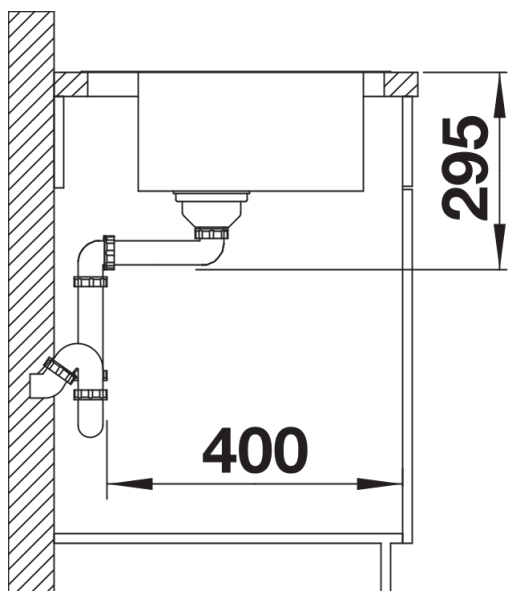

Zakres dostawy

- armatura przelewowo-odpływowa
- korek 3 ½" InFino z sitkiem
- korek automatyczny z pokrętkiem ze stali szlachetnej

Szczegóły

Widok

Wycięcie

Widok z przodu

Widok z boku