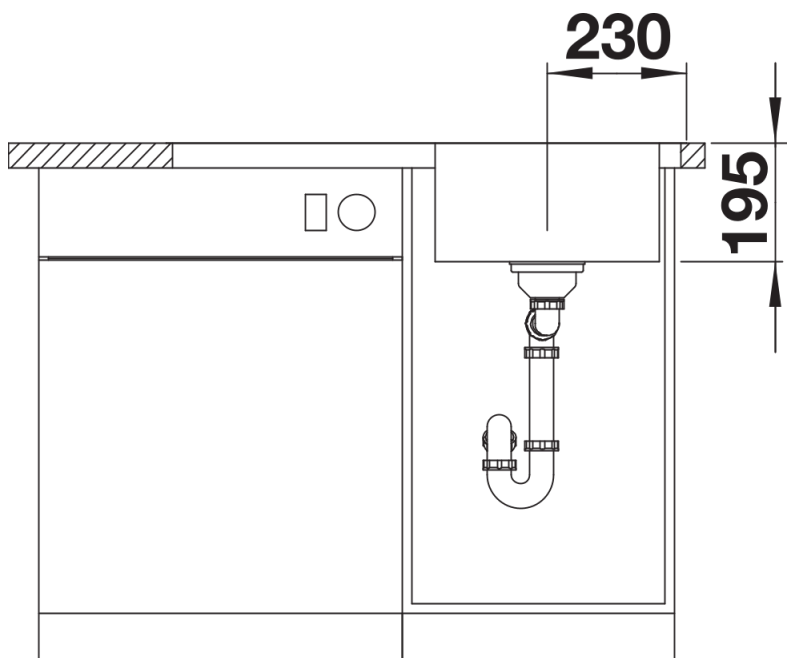

Zakres dostawy

- armatura przelewowo-odpływowa
- korek 3 ½" InFino z sitkiem
- korek automatyczny z pokrętkiem ze stali szlachetnej

Szczegóły

Widok

Wycięcie

Widok z przodu

Widok z boku