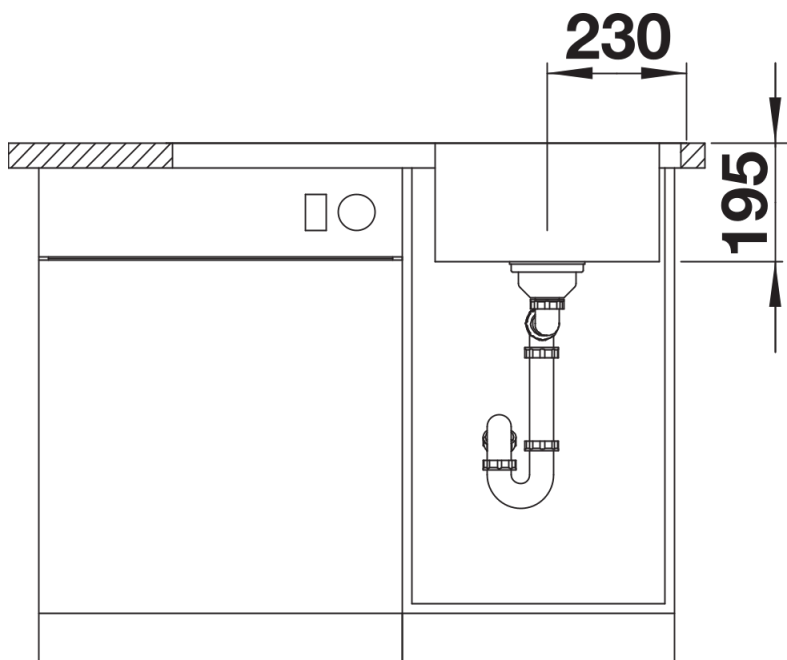

## Zakres dostawy

---

- armatura przelewowo-odpływowa
- korek 3 ½" InFino z sitkiem
- korek automatyczny z pokrętkiem ze stali szlachetnej

## Szczegóły

---

Widok

Wycięcie

Widok z przodu

Widok z boku