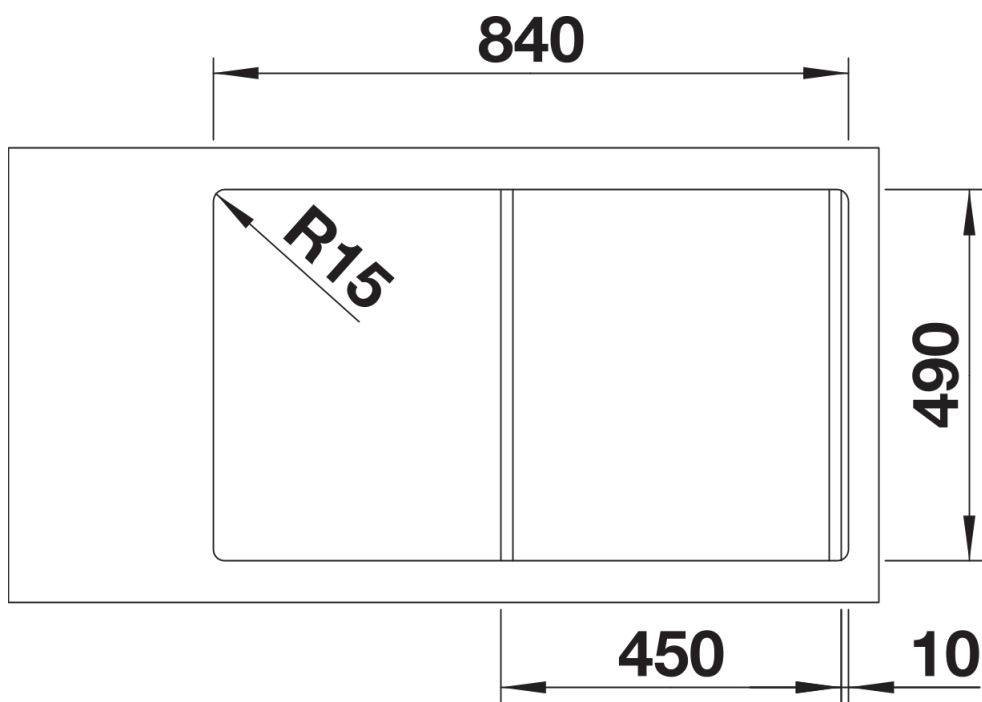

## Zakres dostawy

---

- armatura przelewowo-odpływowa
- korek 3 ½" InFino z sitkiem
- korek automatyczny z pokrętkiem ze stali szlachetnej

## Szczegóły

---

Widok

Wycięcie

Widok z przodu

Widok z boku