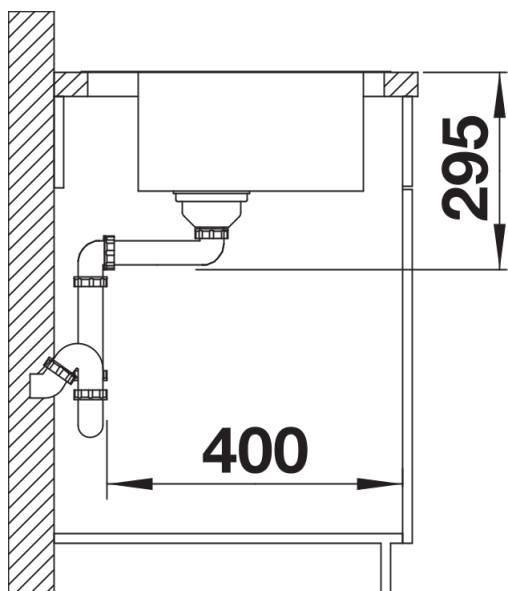

## Zakres dostawy

---

- armatura przelewowo-odpływowa
- korek 3 ½" InFino z sitkiem
- korek automatyczny z pokrętkiem ze stali szlachetnej

## Szczegóły

---

Widok

Wycięcie

Widok z przodu

Widok z boku