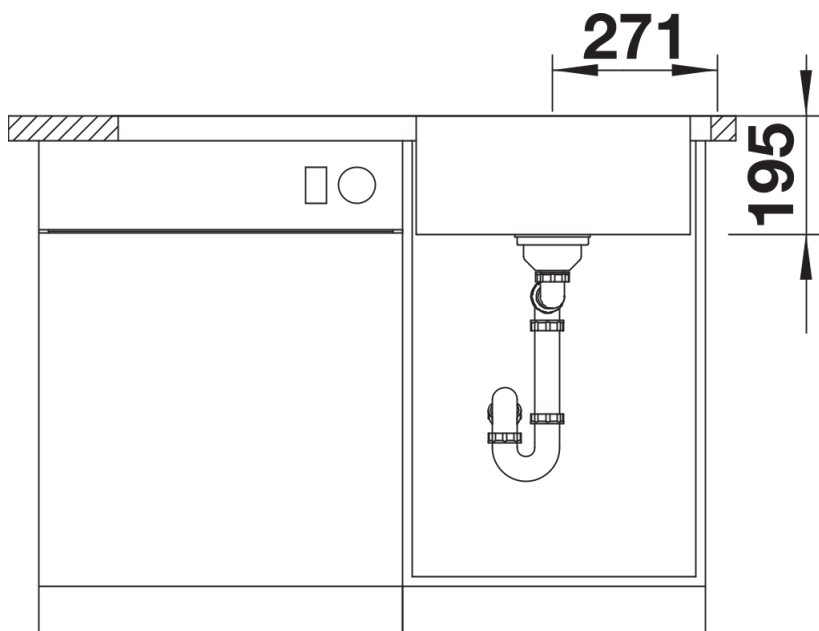

Zakres dostawy

- armatura przelewowo-odpływowa
- korek 3 ½" InFino z sitkiem
- korek automatyczny z pokrętkiem ze stali szlachetnej

Szczegóły

Widok

Wycięcie

Widok z przodu

Widok z boku