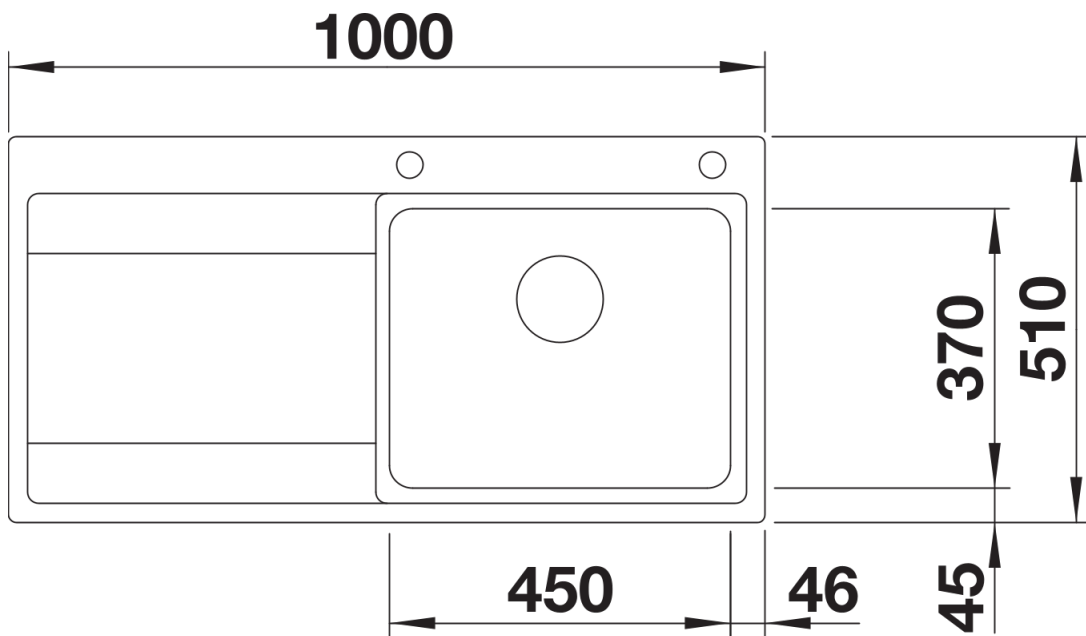

Arkusz danych produktu DIVON II 5 S-IF

Nr art. 521660

Zalety

- Ekskluzywny, doskonały pod względem formy zlewozmywak
- Perfekcyjnie dopasowane kształty i powierzchnie
- Komory o prostych liniach, z eleganckim promieniem zaokrąglenia wynoszącym 10 mm
- Duża pojemność komory o optymalnie wykorzystanej powierzchni
- Linia produktowa pozwalająca się wkomponować w niemal każdą aranżację kuchni
- Zlewozmywak wyposażony w przelew C-overflow i system odpływowy InFino - elegancko zintegrowany i niezwykle łatwy w utrzymaniu czystości

Wskazówki dotyczące planowania

- Nie ma możliwości wykonania dodatkowych otworów.
W przypadku montażu dozownika płynu do mycia naczyń należy zainstalować dozownik w otworze przeznaczonym na dźwignię korka automatycznego InFino, wówczas korek automatyczny InFino należy zastąpić korkiem manualnym InFino.
W celu uzyskania numeru artykułu korka manualnego InFino lub w przypadku pytań zapraszamy do kontaktu.
Wymiary otworów dostosowane do różnych typów montażu znajdują Państwo w naszym katalogu internetowym.

Zakres dostawy

- armatura przelewowo-odpływowa
- korek 3 ½" InFino z sitkiem
- korek automatyczny z pokrętkiem ze stali szlachetnej

Szczegóły

Widok

Wycięcie

Widok z przodu

Widok z boku