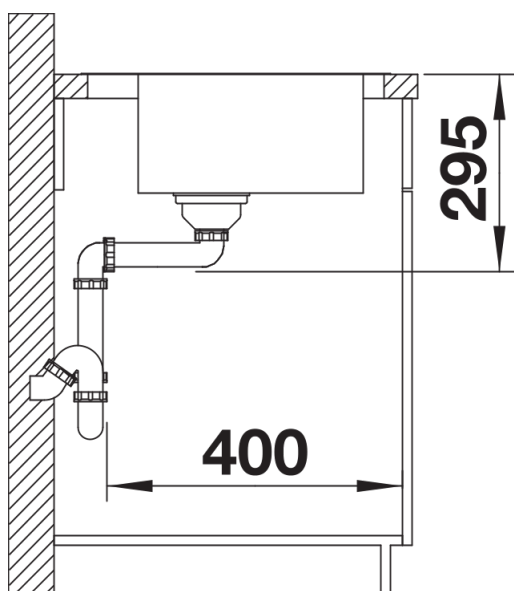

Zakres dostawy

- armatura przelewowo-odpływowa
- korek 3 ½" InFino z sitkiem
- korek automatyczny z pokrętkiem ze stali szlachetnej

Szczegóły

Widok

Wycięcie

Widok z przodu

Widok z boku