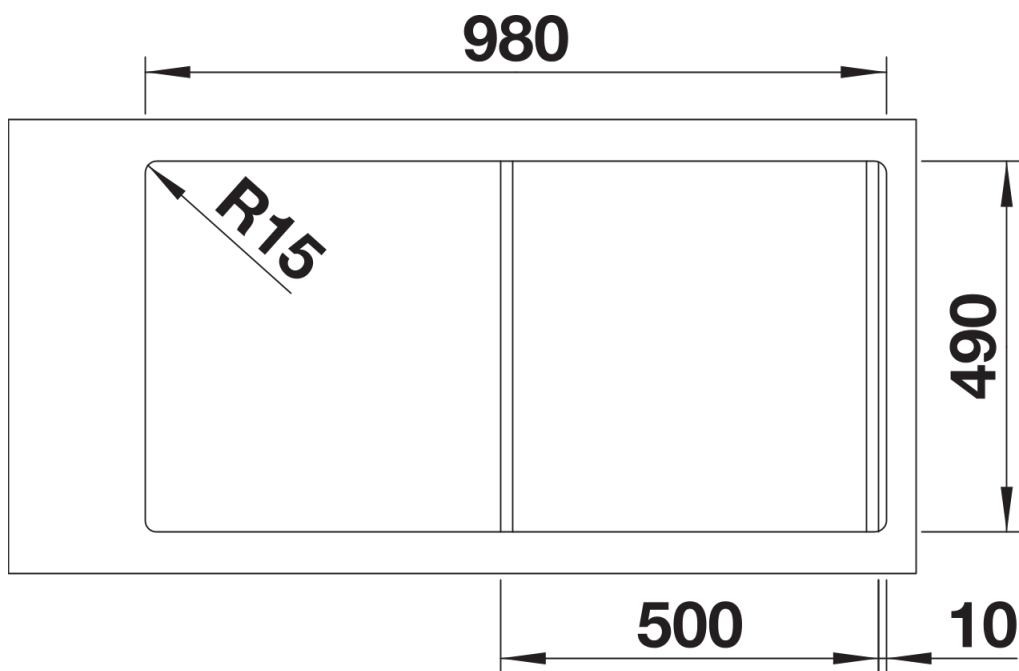

Zakres dostawy

- armatura przelewowo-odpływowa
- korek 3 ½" InFino z sitkiem
- korek automatyczny z pokrętkiem ze stali szlachetnej

Szczegóły

Widok

Wycięcie

Widok z przodu

Widok z boku