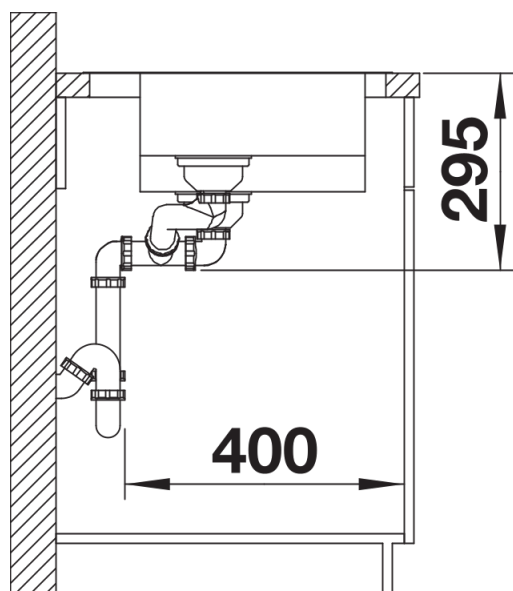

Zakres dostawy

odsączarka wielofunkcyjna ze stali szlachetnej (do zawieszenia w komorze głównej), armatura przelewowo-odpływowa, 2 korki 3 ½" InFino z sitkami, w komorze głównej korek automatyczny z pokrętkiem ze stali szlachetnej

231396 - Wielofunkcyjna odsączarka

Szczegóły

Widok

Wycięcie

Widok z przodu

Widok z boku