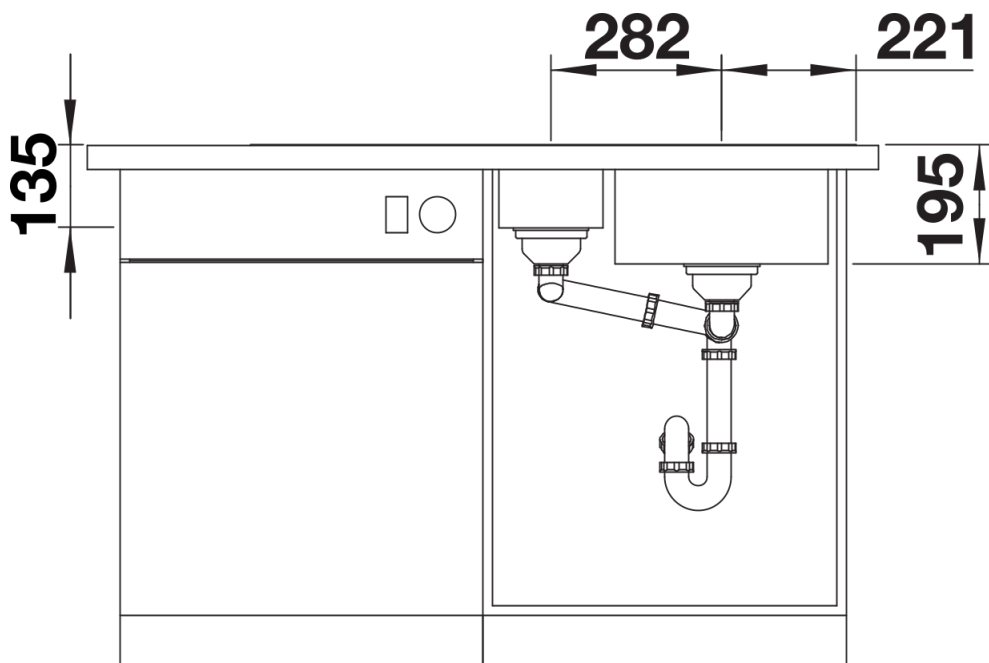

Zakres dostawy

odsączarka wielofunkcyjna ze stali szlachetnej (do zawieszenia w komorze głównej), armatura przelewowo-odpływowa, 2 korki 3 ½" InFino z sitkami, w komorze głównej korek automatyczny z pokrętkiem ze stali szlachetnej

231396 - Wielofunkcyjna odsączarka

Szczegóły

Widok

Wycięcie

Widok z przodu

Widok z boku