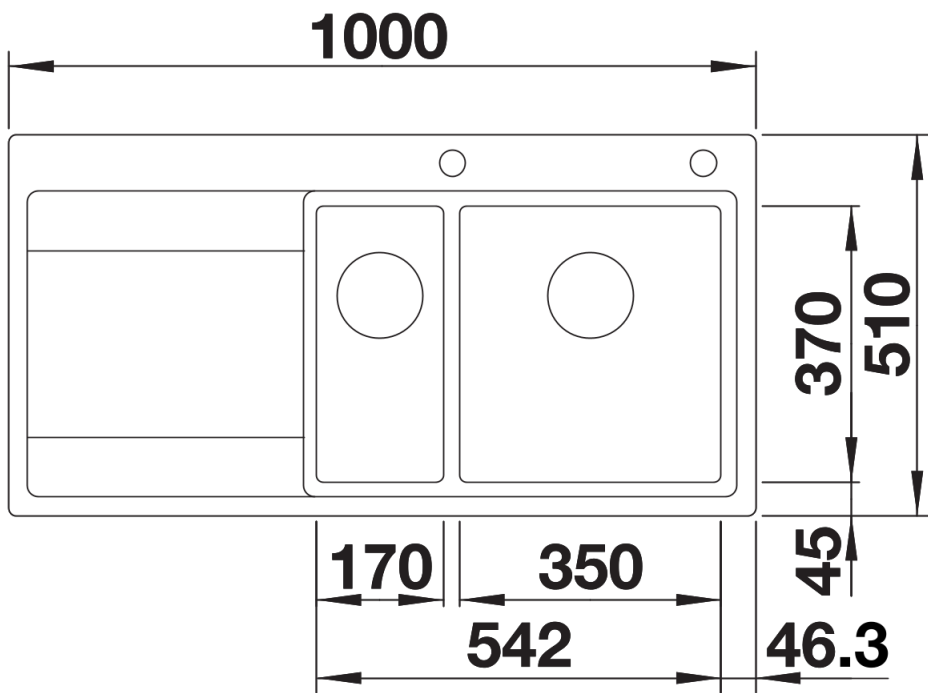

Zakres dostawy

odsączarka wielofunkcyjna ze stali szlachetnej (do zawieszenia w komorze głównej), armatura przelewowo-odpływowa, 2 korki 3 ½" InFino z sitkami, w komorze głównej korek automatyczny z pokrętkiem ze stali szlachetnej

231396 - Wielofunkcyjna odsączarka

Szczegóły

Widok

Wycięcie

Widok z przodu

Widok z boku