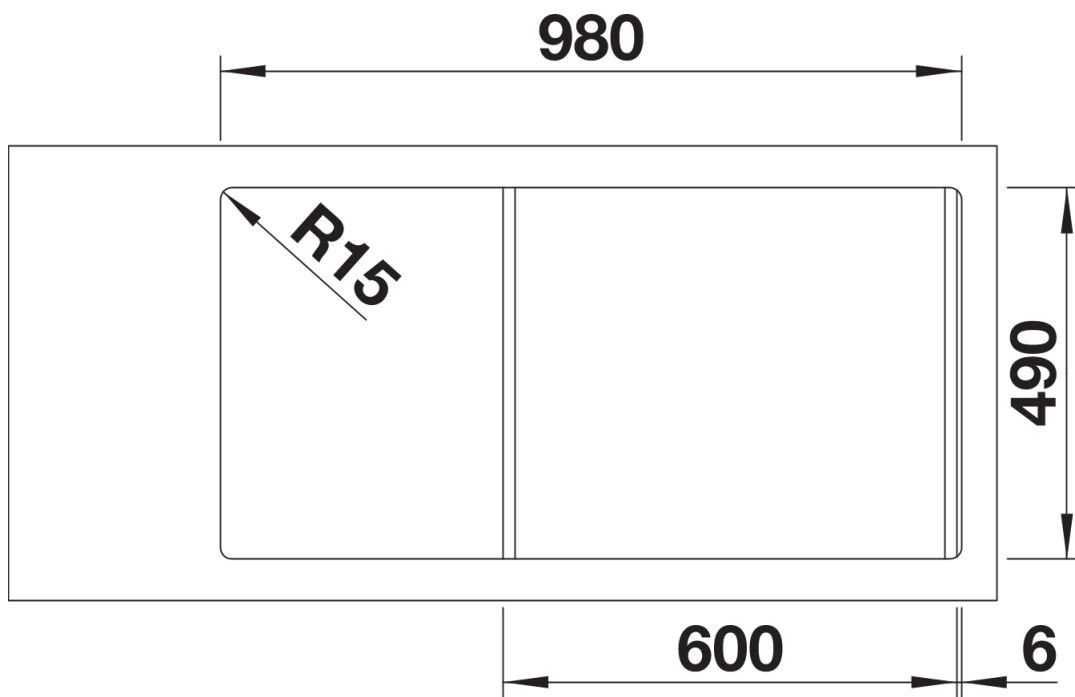

Zakres dostawy

odsączarka wielofunkcyjna ze stali szlachetnej (do zawieszenia w komorze głównej), armatura przelewowo-odpływowa, 2 korki 3 ½" InFino z sitkami, w komorze głównej korek automatyczny z pokrętkiem ze stali szlachetnej

231396 - Wielofunkcyjna odsączarka

Szczegóły

Widok

Wycięcie

Widok z przodu

Widok z boku