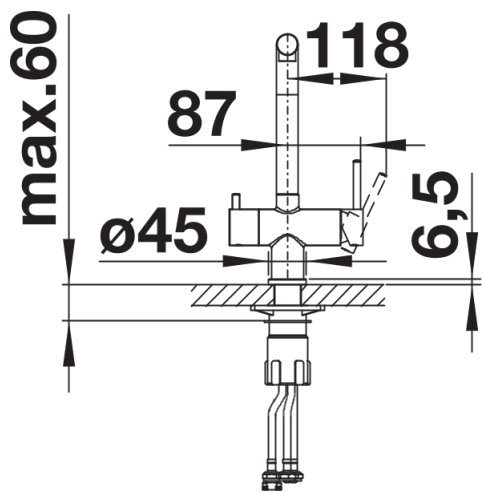

tartufo

SILGRANIT-Look czarny

Zakres dostawy

- Wylewka obracana o 360° zapewnia większy zasięg
- Wymagany otwór pod baterię o średnicy 35 mm
- Zawór ceramiczny i głowica ceramiczna
- Napowietrzacz strumienia
- Elastyczne węże przyłączeniowe o długości 500 mm z nakrętką $\frac{3}{8}$ "
- Płyta usztywniająca zwiększa stabilność baterii przy montażu ze zlewozmywakami stalowymi
- Bez systemu filtrującego

Szczegóły

Zakres obrotu

Dźwignia 2D, widok z boku

Widok z boku