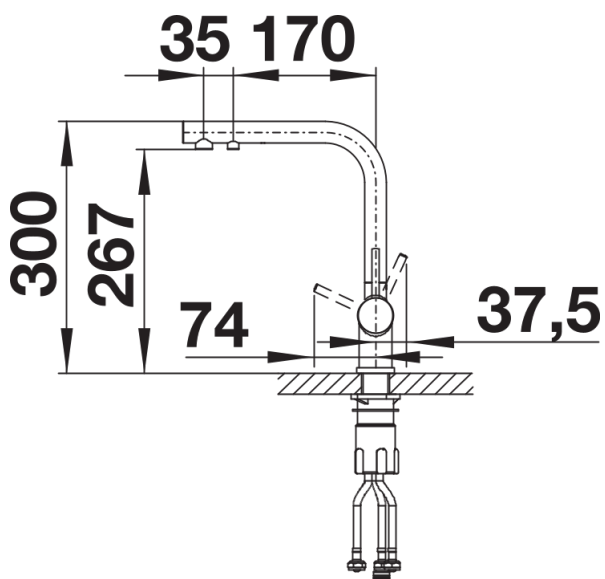

tartufo

SILGRANIT-Look czarny

Zakres dostawy

- Wylewka obracana o 360° zapewnia większy zasięg
- Wymagany otwór pod baterię o średnicy 35 mm
- Zawór ceramiczny i głowica ceramiczna
- Napowietrzacz strumienia
- Elastyczne węże przyłączeniowe o długości 500 mm z nakrętką $\frac{3}{8}$ "
- Płyta usztywniająca zwiększa stabilność baterii przy montażu ze zlewozmywakami stalowymi
- Bez systemu filtrującego

Szczegóły

Zakres obrotu

Dźwignia 2D, widok z boku

Widok z boku