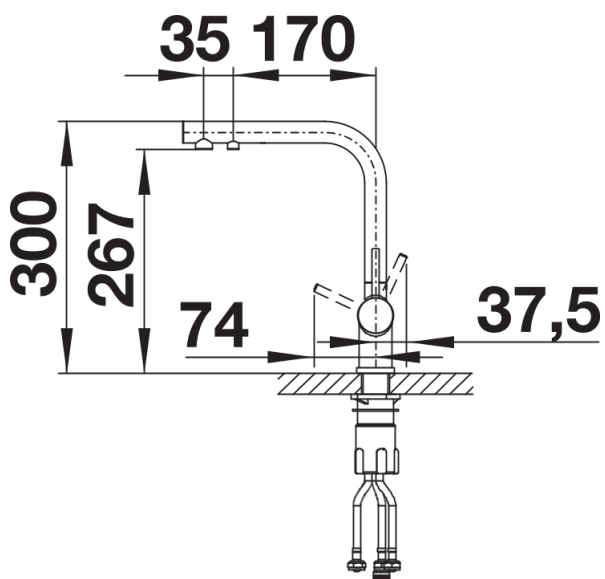

Kolory

Dostępne kolory

- czarny
- antracyt
- szarość skały
- wulkaniczny szary
- biały
- delikatny biały
- tartufo
- kawowy

SILGRANIT-Look czarny

Zakres dostawy

- Wylewka obracana o 360° zapewnia większy zasięg
- Wymagany otwór pod baterię o średnicy 35 mm
- Zawór ceramiczny i głowica ceramiczna
- Napowietrzacz strumienia
- Elastyczne węże przyłączeniowe o długości 500 z nakrętką 3/8"
- Płyta usztywniająca zwiększa stabilność baterii przy montażu ze zlewozmywakami stalowymi
- Bez systemu filtrującego

Szczegóły

Zakres obrotu

Dźwignia 2D, widok z boku

Widok z boku