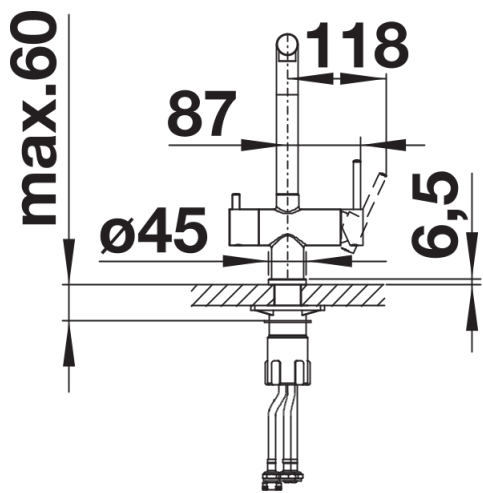

Kolory

Dostępne kolory

- czarny
- antracyt
- szarość skały
- wulkaniczny szary
- biały
- delikatny biały
- tartufo
- kawowy

SILGRANIT-Look czarny

Zakres dostawy

- Wylewka obracana o 360° zapewnia większy zasięg
- Wymagany otwór pod baterię o średnicy 35 mm
- Zawór ceramiczny i głowica ceramiczna
- Napowietrzacz strumienia
- Elastyczne węże przyłączeniowe o długości 500 z nakrętką 3/8"
- Płyta usztywniająca zwiększa stabilność baterii przy montażu ze zlewozmywakami stalowymi
- Bez systemu filtrującego

Szczegóły

Zakres obrotu

Dźwignia 2D, widok z boku

Widok z boku