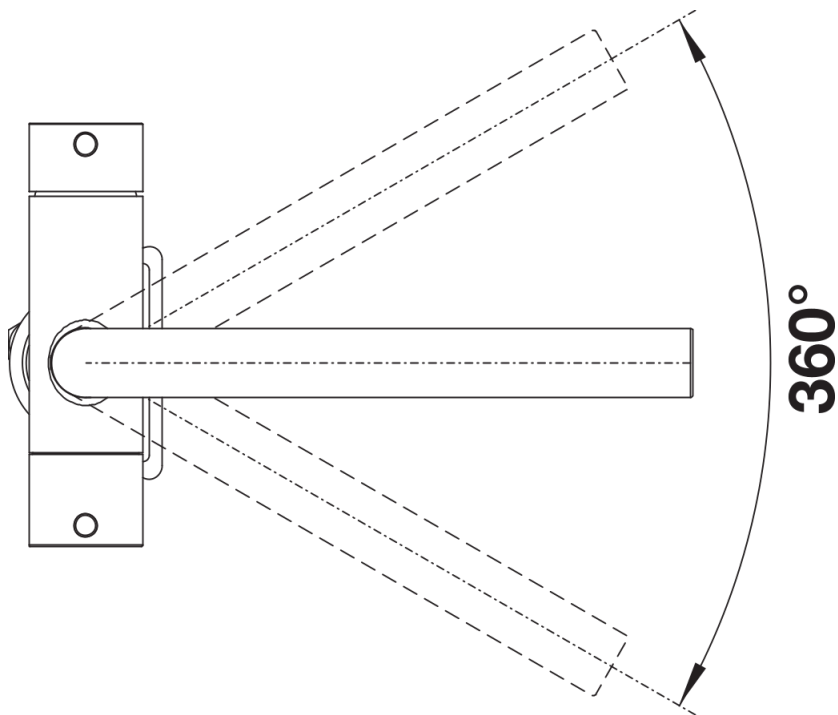

Kolory

Dostępne kolory

- czarny
- antracyt
- szarość skały
- wulkaniczny szary
- biały
- delikatny biały
- tartufo
- kawowy

SILGRANIT-Look czarny

Zakres dostawy

- Wylewka obracana o 360° zapewnia większy zasięg
- Wymagany otwór pod baterię o średnicy 35 mm
- Zawór ceramiczny i głowica ceramiczna
- Napowietrzacz strumienia
- Elastyczne węże przyłączeniowe o długości 500 z nakrętką 3/8"
- Płyta usztywniająca zwiększa stabilność baterii przy montażu ze zlewozmywakami stalowymi
- Bez systemu filtrującego

Szczegóły

Zakres obrotu

Dźwignia 2D, widok z boku

Widok z boku