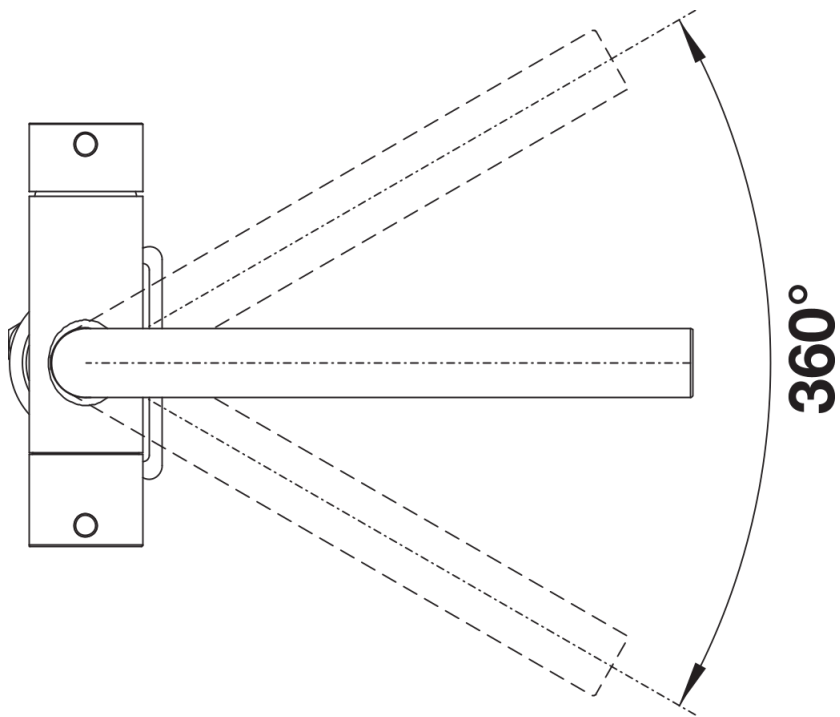

tartufo

SILGRANIT-Look czarny

Zakres dostawy

- Wylewka obracana o 360° zapewnia większy zasięg
- Wymagany otwór pod baterię o średnicy 35 mm
- Zawór ceramiczny i głowica ceramiczna
- Napowietrzacz strumienia
- Elastyczne węże przyłączeniowe o długości 500 mm z nakrętką $\frac{3}{8}$ "
- Płyta usztywniająca zwiększa stabilność baterii przy montażu ze zlewozmywakami stalowymi
- Bez systemu filtrującego

Szczegóły

Zakres obrotu

Dźwignia 2D, widok z boku

Widok z boku