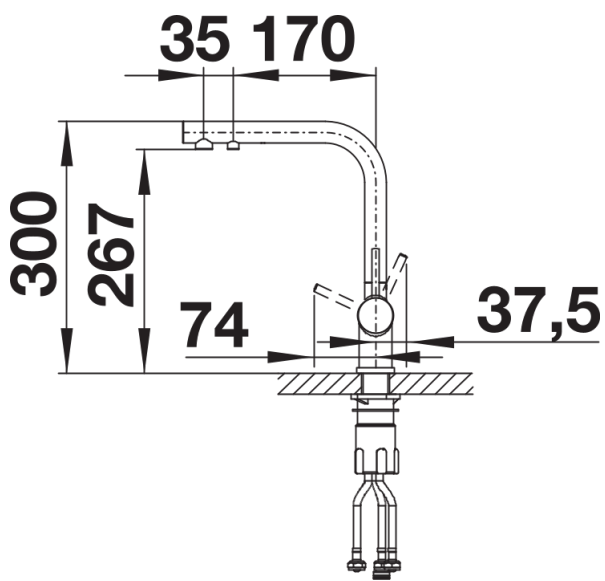

## Zakres dostawy

---

- Wylewka obracana o 360° zapewnia większy zasięg
- Wymagany otwór pod baterię o średnicy 35 mm
- Zawór ceramiczny i głowica ceramiczna
- Napowietrzacz strumienia
- Elastyczne węże przyłączeniowe o długości 500 z nakrętką  $\frac{3}{8}$ "
- Płyta usztywniająca zwiększa stabilność baterii przy montażu ze zlewozmywakami stalowymi
- Bez systemu filtrującego

## Zakres obrotu

Dźwignia 2D, widok z boku

Widok z boku