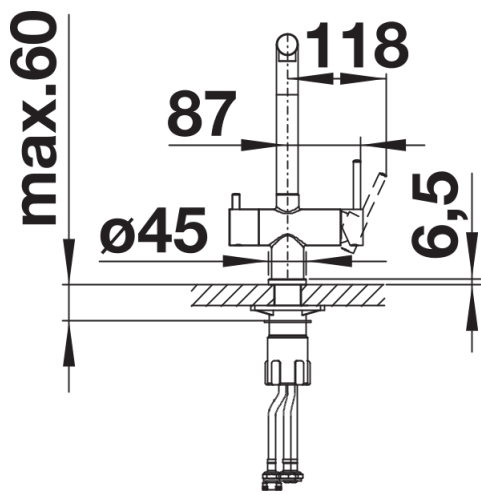

## Zakres dostawy

---

- Wylewka obracana o 360° zapewnia większy zasięg
- Wymagany otwór pod baterię o średnicy 35 mm
- Zawór ceramiczny i głowica ceramiczna
- Napowietrzacz strumienia
- Elastyczne węże przyłączeniowe o długości 500 z nakrętką  $\frac{3}{8}$ "
- Płyta usztywniająca zwiększa stabilność baterii przy montażu ze zlewozmywakami stalowymi
- Bez systemu filtrującego

## Zakres obrotu

Dźwignia 2D, widok z boku

Widok z boku