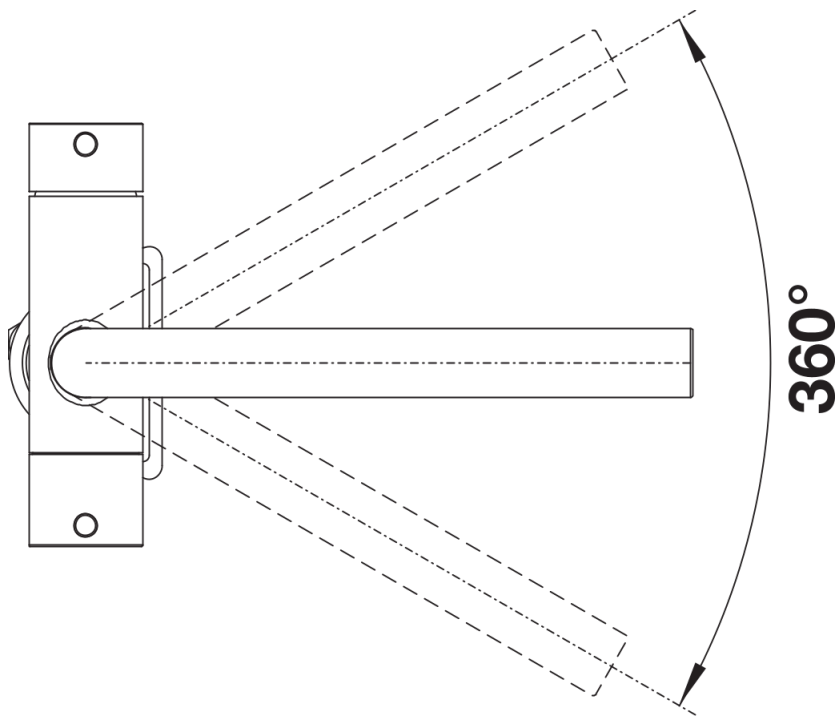

Zakres dostawy

- Wylewka obracana o 360° zapewnia większy zasięg
- Wymagany otwór pod baterię o średnicy 35 mm
- Zawór ceramiczny i głowica ceramiczna
- Napowietrzacz strumienia
- Elastyczne węże przyłączeniowe o długości 500 z nakrętką $\frac{3}{8}$ "
- Płyta usztywniająca zwiększa stabilność baterii przy montażu ze zlewozmywakami stalowymi
- Bez systemu filtrującego

Szczegóły

Zakres obrotu