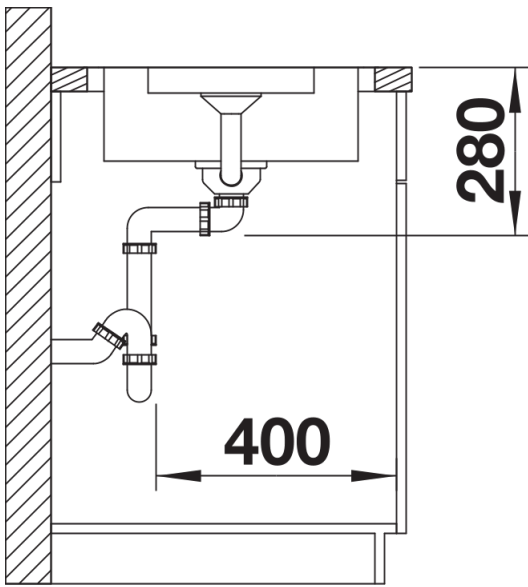

## Zakres dostawy

---

- perforowana odsączarka ze stali szlachetnej
- armatura przelewowo-odpływowa
- 2 korki 3 ½" z sitkiem
- w komorze głównej korek automatyczny z pokrętłem ze stali szlachetnej

## Szczegóły

---

Widok

Wycięcie

Widok z przodu

Widok z boku