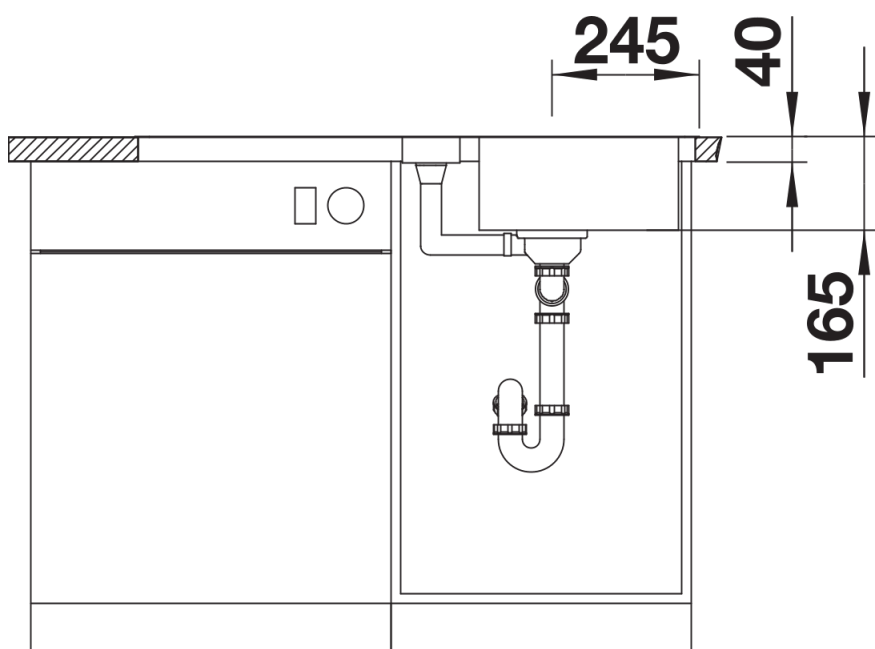

## Zakres dostawy

---

- perforowana odsączarka ze stali szlachetnej
- armatura przelewowo-odpływowa
- 2 korki 3 ½" z sitkiem
- w komorze głównej korek automatyczny z pokrętłem ze stali szlachetnej

## Szczegóły

---

Widok

Wycięcie

Widok z przodu

Widok z boku