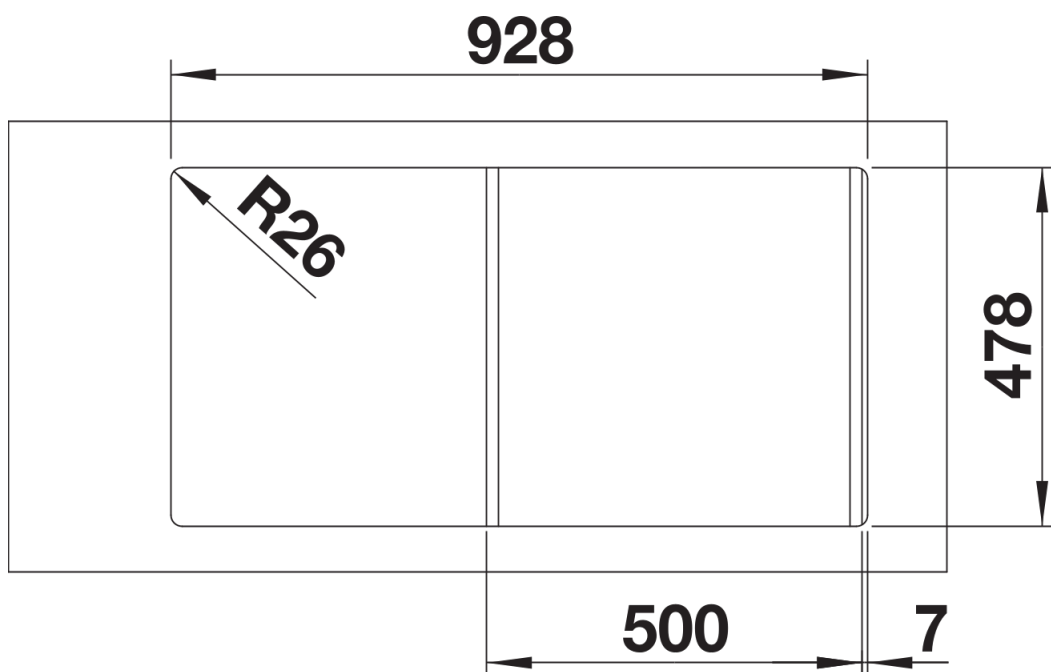

## Zakres dostawy

---

- perforowana odsączarka ze stali szlachetnej
- armatura przelewowo-odpływowa
- 2 korki 3 ½" z sitkiem
- w komorze głównej korek automatyczny z pokrętłem ze stali szlachetnej

## Szczegóły

---

Widok

Wycięcie

Widok z przodu

Widok z boku