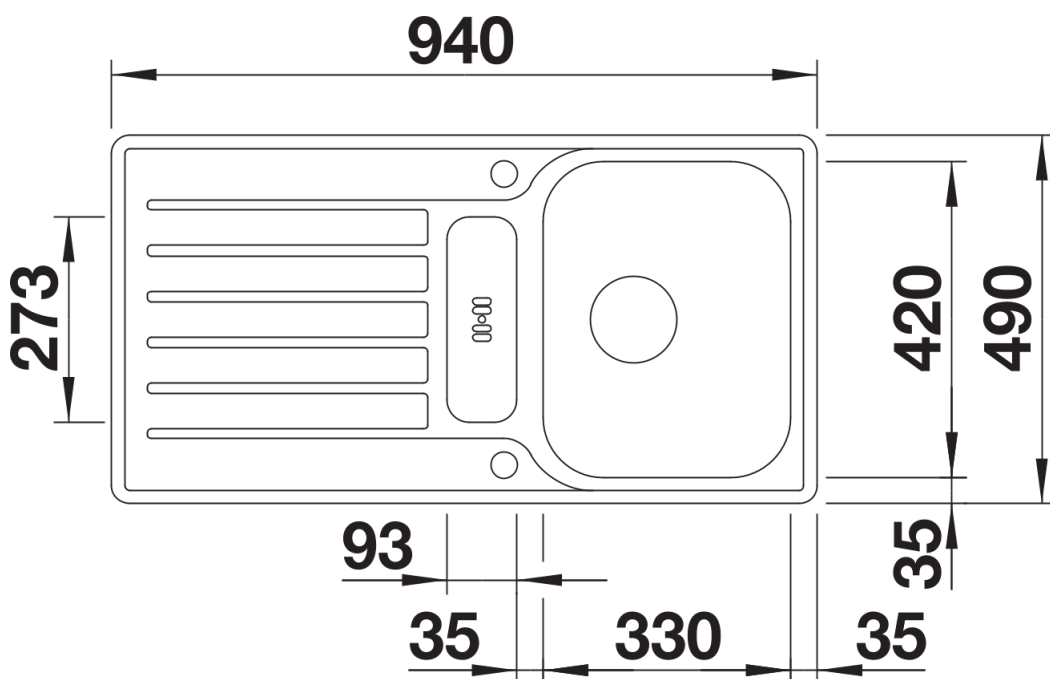

## Arkusz danych produktu LANTOS 5 S-IF

Nr art. 517281

## Zakres dostawy

---

- perforowana odsączarka ze stali szlachetnej
- armatura przelewowo-odpływowa
- 2 korki 3 ½" z sitkiem
- w komorze głównej korek automatyczny z pokrętłem ze stali szlachetnej

## Szczegóły

---

Widok

Wycięcie

Widok z przodu

Widok z boku