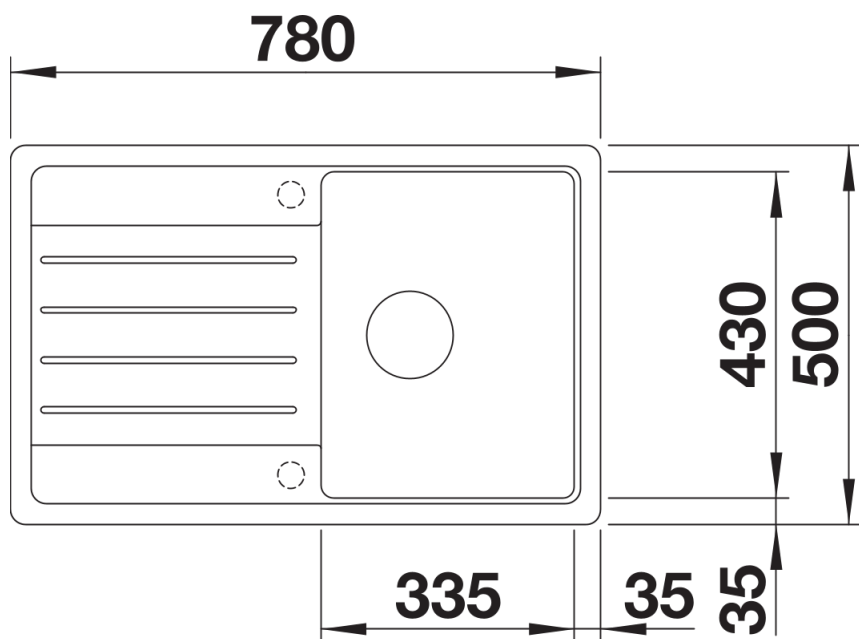

Arkusz danych produktu LEGRA 45 S

Nr art. 522201

Zalety

- Klasyczny kształt połączony z nowoczesną funkcjonalnością
- Przestronna komora główna
- Zlewomywak odwracalny

Kolory

Dostępne kolory
czarny
antracyt
wulkaniczny szary
biały
delikatny biały
kawowy

SILGRANIT antracyt

Zakres dostawy

- armatura przelewowo-odpływowa
- korek 3 ½" z sitkiem

Szczegóły

Widok

Wycięcie

Widok z przodu

Widok z boku