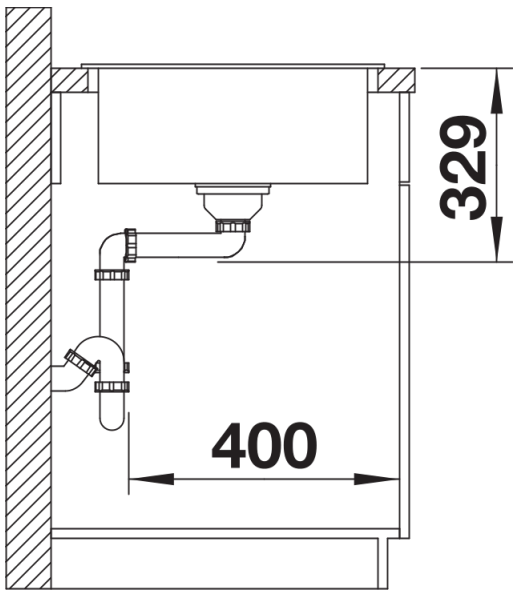

SILGRANIT antracyt

Zakres dostawy

- armatura przelewowo-odpływowa
- korek 3 ½" z sitkiem

Szczegóły

Widok

Wycięcie

Widok z przodu

Widok z boku