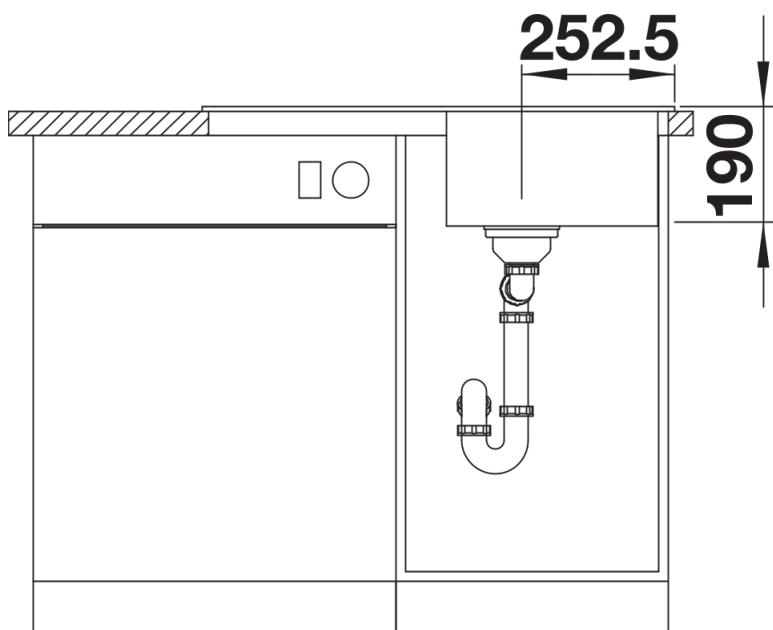

SILGRANIT antracyt

Zakres dostawy

- armatura przelewowo-odpływowa
- korek 3 ½" z sitkiem

Szczegóły

Widok

Wycięcie

Widok z przodu

Widok z boku