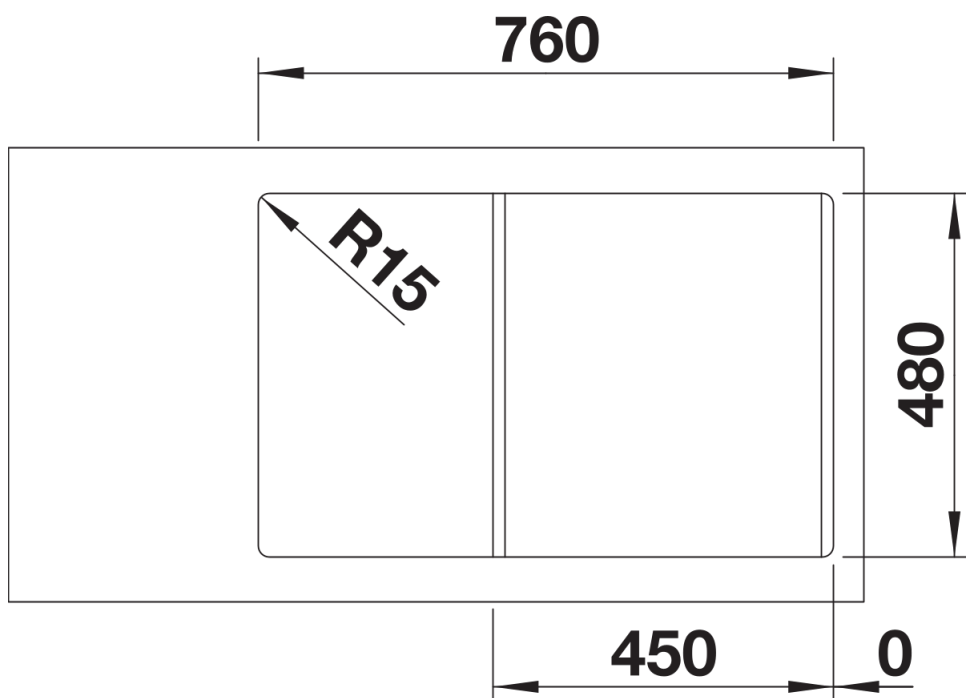

SILGRANIT antracyt

Zakres dostawy

- armatura przelewowo-odpływowa
- korek 3 ½" z sitkiem

Szczegóły

Widok

Wycięcie

Widok z przodu

Widok z boku