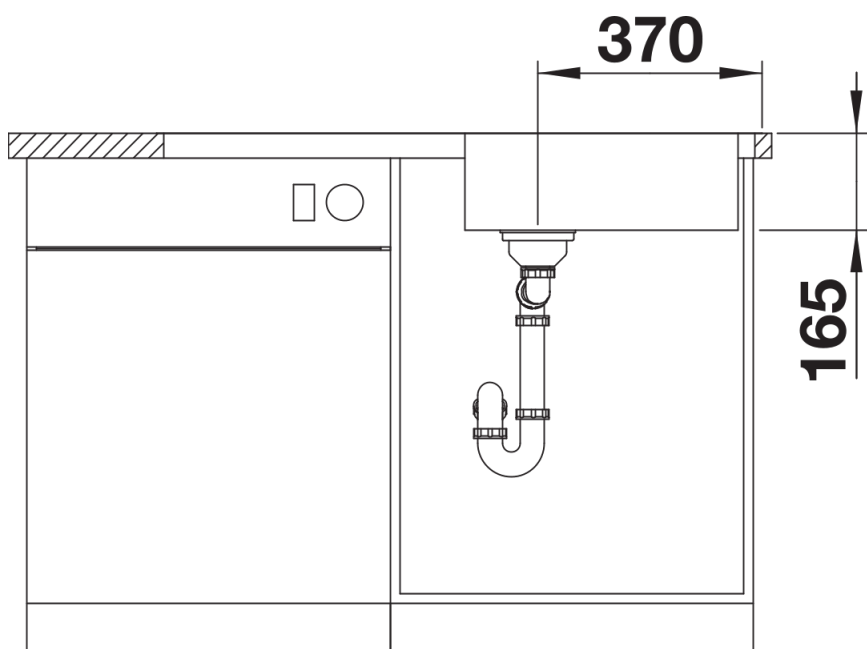

## Zakres dostawy

---

- armatura przelewowo-odpływowa
- korek 3 1/2" z sitkiem
- korek automatyczny z pokrętłem ze stali szlachetnej

## Szczegóły

---

Widok

Wycięcie

Widok z przodu

Widok z boku