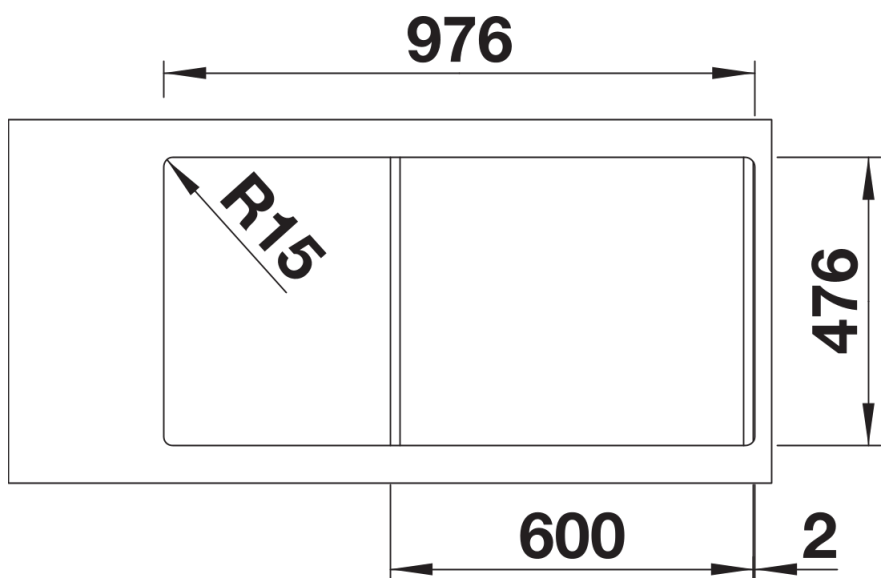

## Zakres dostawy

---

- armatura przelewowo-odpływowa
- korek 3 1/2" z sitkiem
- korek automatyczny z pokrętłem ze stali szlachetnej

## Szczegóły

---

Widok

Wycięcie

Widok z przodu

Widok z boku