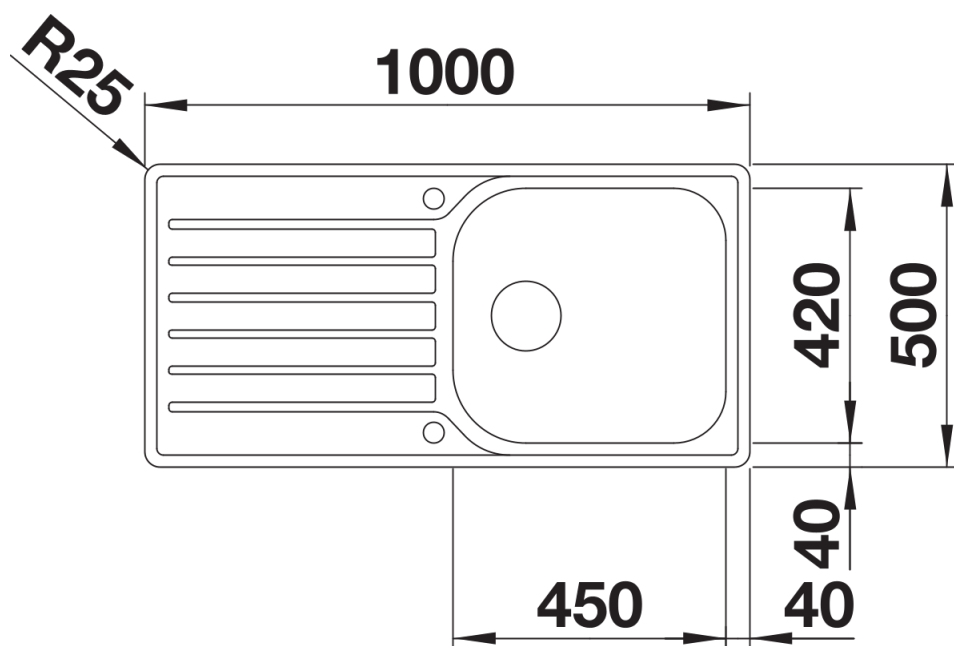

### Zalety

---

- Różnorodna rodzina zlewozmywaków o prostej formie
- Z płaskimi krawędziami IF do montażu na równi z blatem lub montażu wpuszczanego
- Duża komora
- Przestronny ociekacz
- Zlewozmywak odwracalny
- Stalowy korek 3 ½" z sitkiem

## Zakres dostawy

---

- armatura przelewowo-odpływowa
- korek 3 1/2" z sitkiem
- korek automatyczny z pokrętłem ze stali szlachetnej

## Szczegóły

---

Widok

Wycięcie

Widok z przodu

Widok z boku