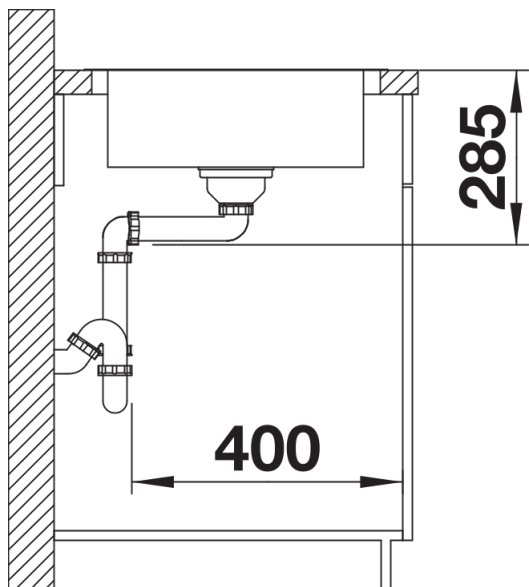

## Zakres dostawy

---

- armatura przelewowo-odpływowa
- korek 3 1/2" z sitkiem
- korek automatyczny z pokrętłem ze stali szlachetnej

## Szczegóły

---

Widok

Wycięcie

Widok z przodu

Widok z boku