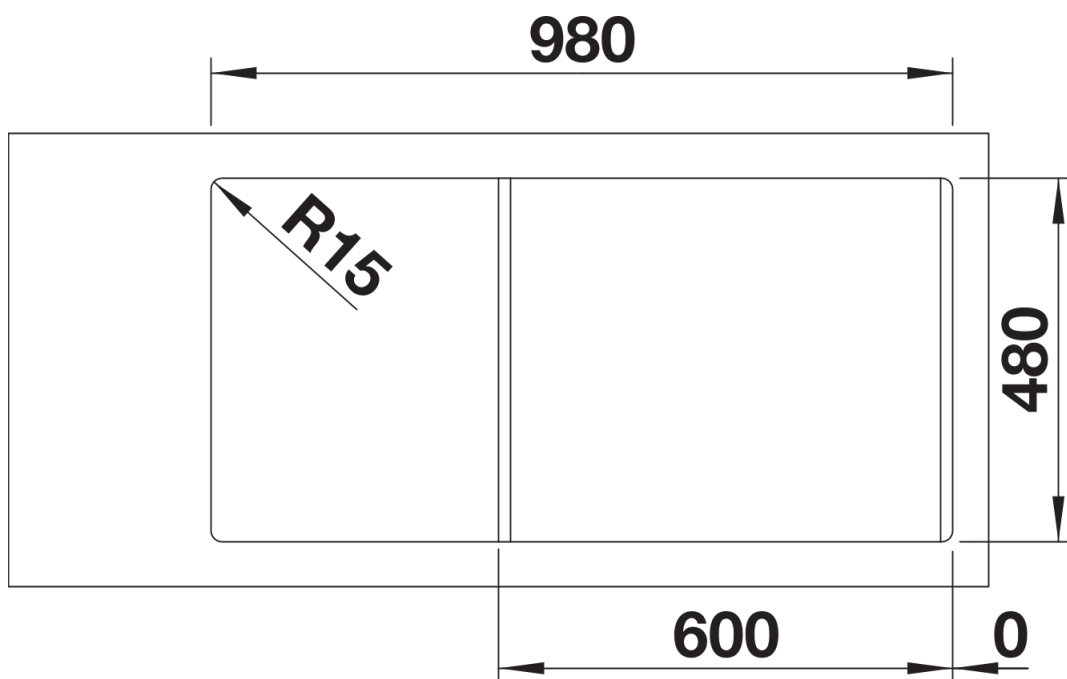

SILGRANIT czarny

Zakres dostawy

- armatura przelewowo-odpływowa
- dwa korki 3 ½" z sitkami

Szczegóły

Widok

Wycięcie

Widok z przodu

Widok z boku