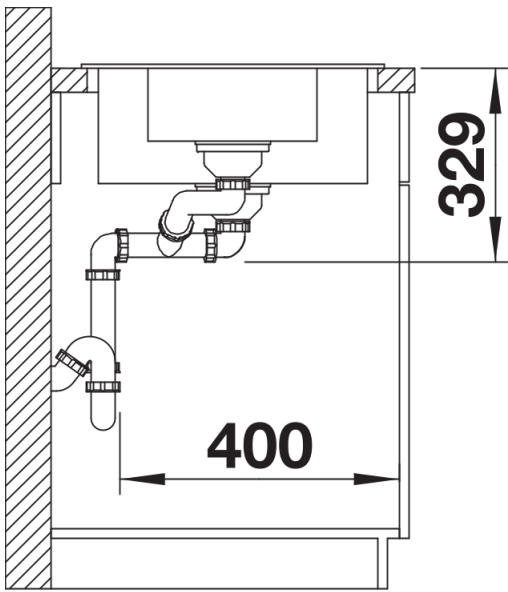

SILGRANIT czarny

Zakres dostawy

- armatura przelewowo-odpływowa
- dwa korki 3 ½" z sitkami

Szczegóły

Widok

Wycięcie

Widok z przodu

Widok z boku