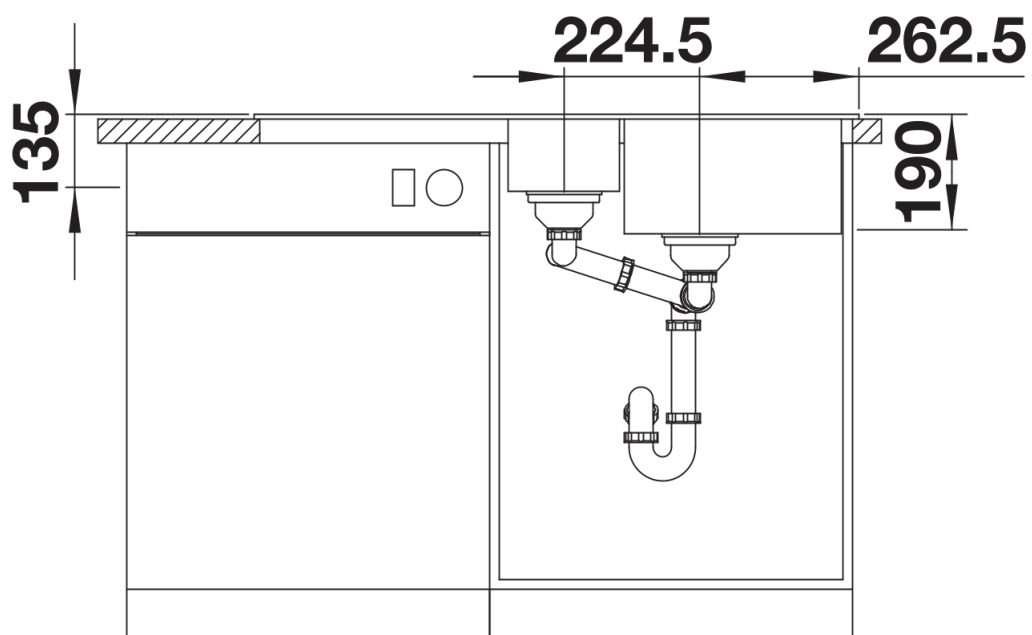

SILGRANIT czarny

Zakres dostawy

- armatura przelewowo-odpływowa
- dwa korki 3 ½" z sitkami

Szczegóły

Widok

Wycięcie

Widok z przodu

Widok z boku