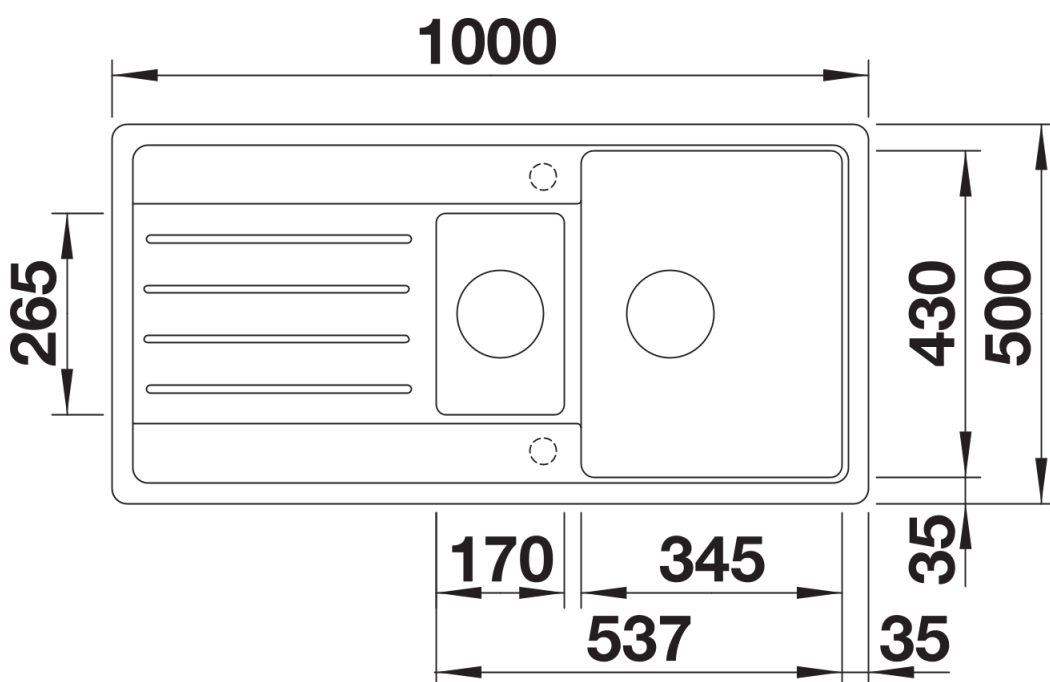

Arkusz danych produktu LEGRA 6 S

Nr art. 526086

Zalety

- Klasyczny kształt połączony z nowoczesną funkcjonalnością
- Przestronna komora główna i dodatkowa
- Zlewozmywak odwracalny

Kolory

Dostępne kolory

- czarny
- antracyt
- wulkaniczny szary
- biały
- delikatny biały
- kawowy

SILGRANIT czarny

Zakres dostawy

- armatura przelewowo-odpływowa
- dwa korki 3 ½" z sitkami

Szczegóły

Widok

Wycięcie

Widok z przodu

Widok z boku