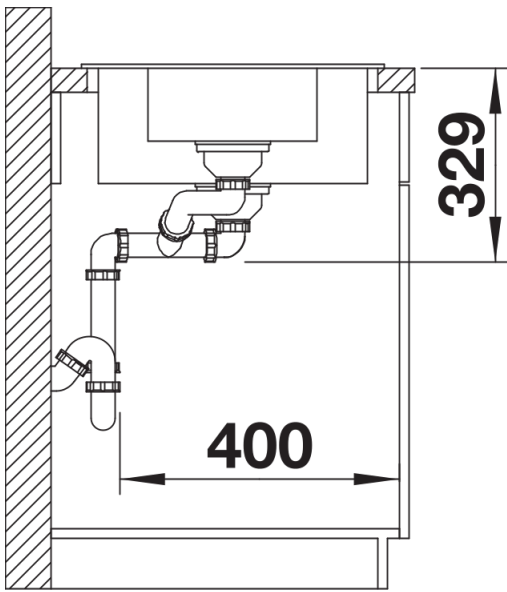

SILGRANIT biały

Zakres dostawy

- armatura przelewowo-odpływowa
- dwa korki 3 ½" z sitkami

Szczegóły

Widok

Wycięcie

Widok z przodu

Widok z boku