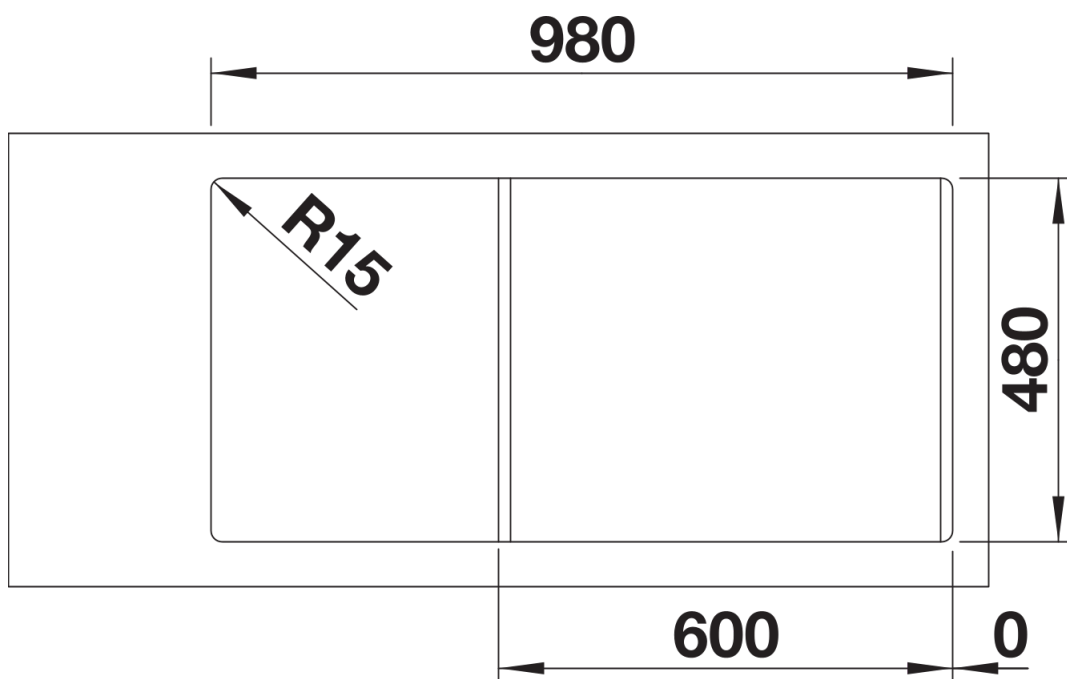

SILGRANIT biały

Zakres dostawy

- armatura przelewowo-odpływowa
- dwa korki 3 ½" z sitkami

Szczegóły

Widok

Wycięcie

Widok z przodu

Widok z boku