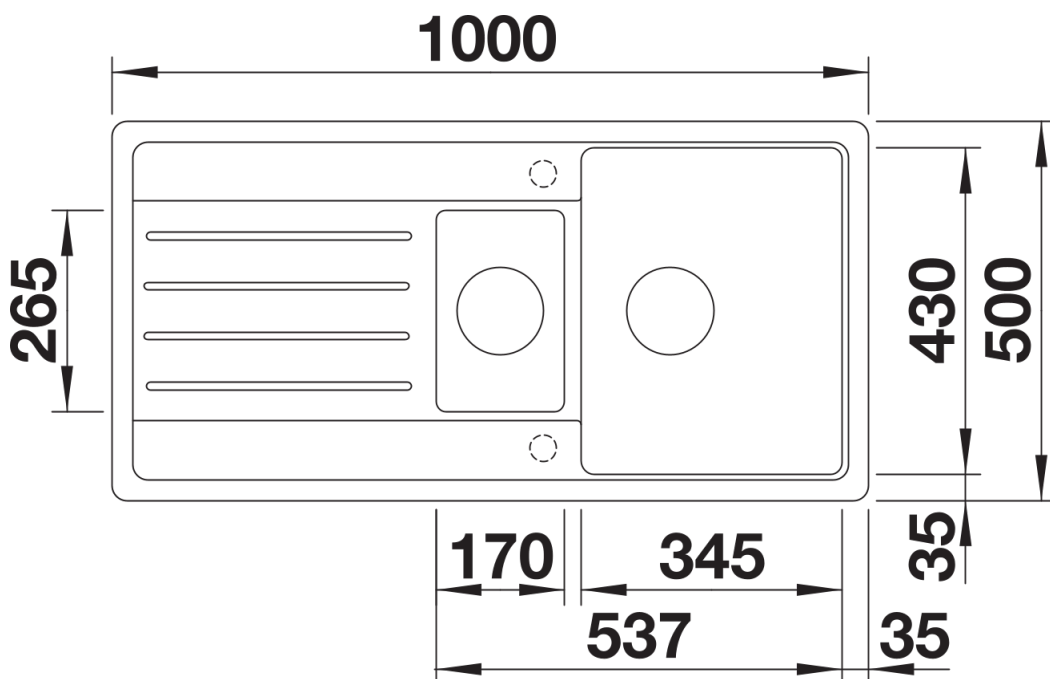

Arkusz danych produktu LEGRA 6 S

Nr art. 522209

Zalety

- Klasyczny kształt połączony z nowoczesną funkcjonalnością
- Przestronna komora główna i dodatkowa
- Zlewozmywak odwracalny

Kolory

Dostępne kolory
czarny
antracyt
wulkaniczny szary
biały
delikatny biały
kawowy

SILGRANIT biały

Zakres dostawy

- armatura przelewowo-odpływowa
- dwa korki 3 ½" z sitkami

Szczegóły

Widok

Wycięcie

Widok z przodu

Widok z boku