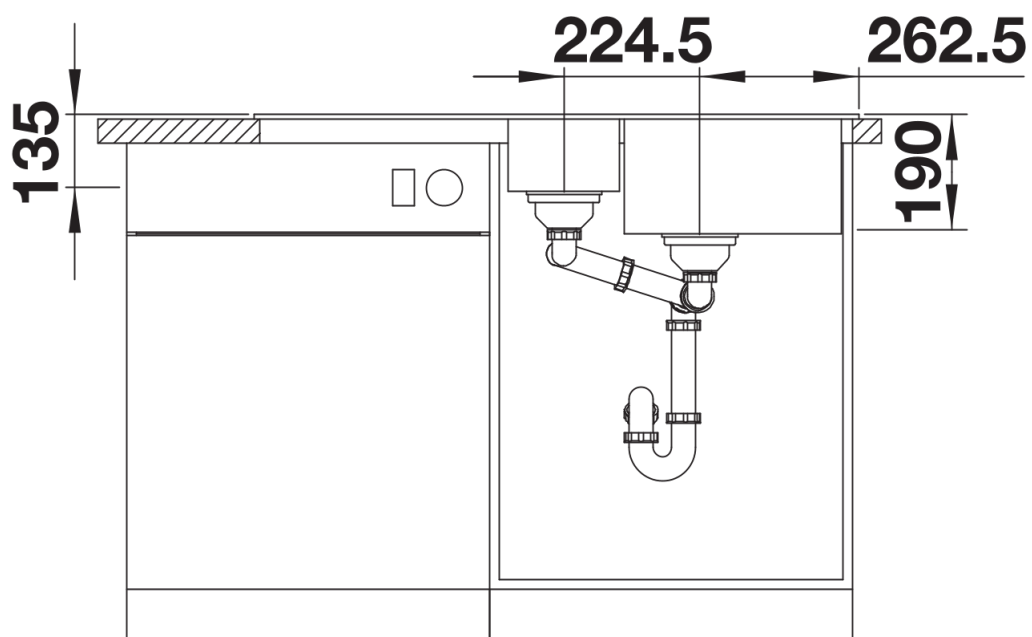

SILGRANIT biały

Zakres dostawy

- armatura przelewowo-odpływowa
- dwa korki 3 ½" z sitkami

Szczegóły

Widok

Wycięcie

Widok z przodu

Widok z boku