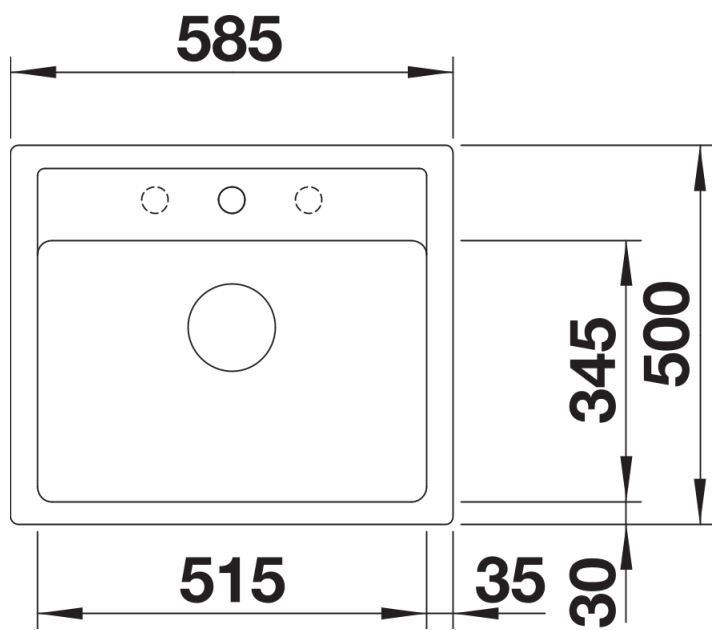

Arkusz danych produktu LEGRA 6

Nr art. 523337

Zalety

- Klasyczny wygląd połączony z nowoczesną funkcjonalnością
- Listwa na baterię wzdłuż całej komory
- Duża komora zapewnia maksymalny komfort pracy

Kolory

Dostępne kolory
czarny
antracyt
wulkaniczny szary
biały
delikatny biały
kawowy

SILGRANIT kawowy

Zakres dostawy

- armatura przelewowo-odpływowa zapewniająca więcej miejsca w szafce
- korek z sitkiem 3 ½"

Szczegóły

Widok

Wycięcie

Widok z przodu

Widok z boku