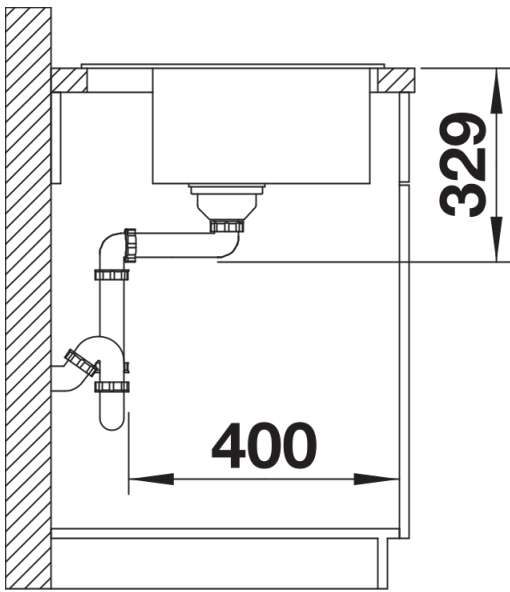

Dostępne kolory
czarny
antracyt
wulkaniczny szary
biały
delikatny biały
kawowy

SILGRANIT kawowy

Zakres dostawy

- armatura przelewowo-odpływowa zapewniająca więcej miejsca w szafce
- korek z sitkiem 3 ½"

Szczegóły

Widok

Wycięcie

Widok z przodu

Widok z boku