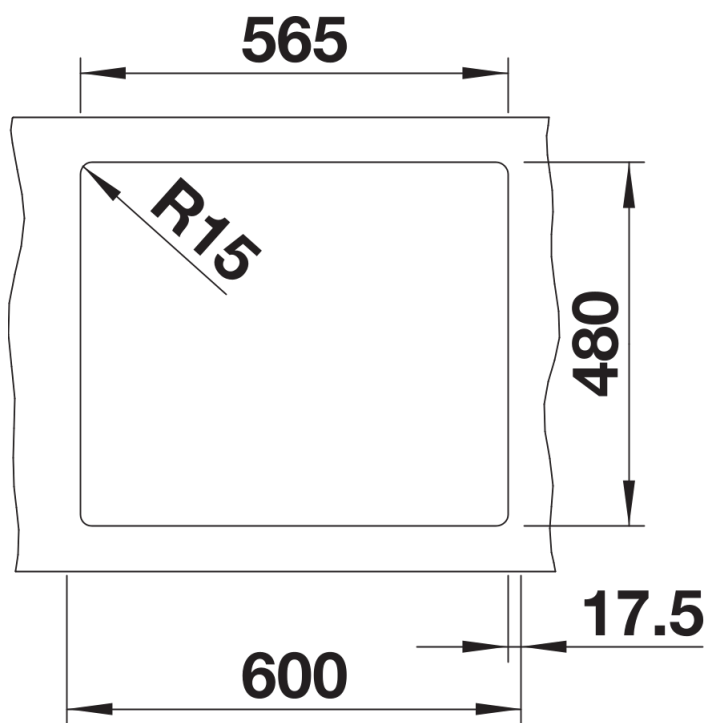

Dostępne kolory
czarny
antracyt
wulkaniczny szary
biały
delikatny biały
kawowy

SILGRANIT kawowy

Zakres dostawy

- armatura przelewowo-odpływowa zapewniająca więcej miejsca w szafce
- korek z sitkiem 3 ½"

Szczegóły

Widok

Wycięcie

Widok z przodu

Widok z boku