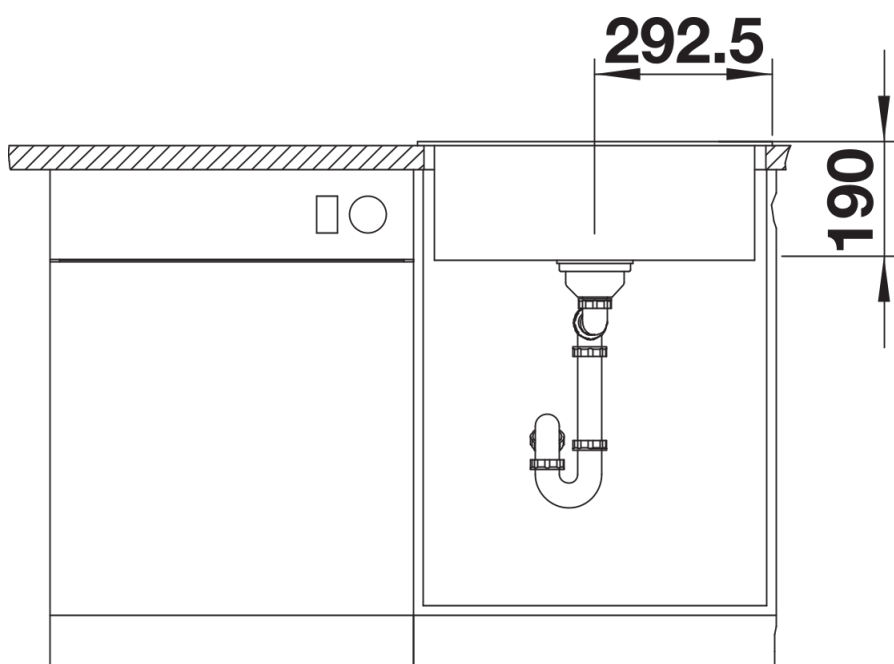

Arkusz danych produktu LEGRA 6

Nr art. 523337

Zalety

- Klasyczny wygląd połączony z nowoczesną funkcjonalnością
- Listwa na baterię wzdłuż całej komory
- Duża komora zapewnia maksymalny komfort pracy

Kolory

Dostępne kolory
czarny
antracyt
wulkaniczny szary
biały
delikatny biały
kawowy

SILGRANIT kawowy

Zakres dostawy

- armatura przelewowo-odpływowa zapewniająca więcej miejsca w szafce
- korek z sitkiem 3 ½"

Szczegóły

Widok

Wycięcie

Widok z przodu

Widok z boku