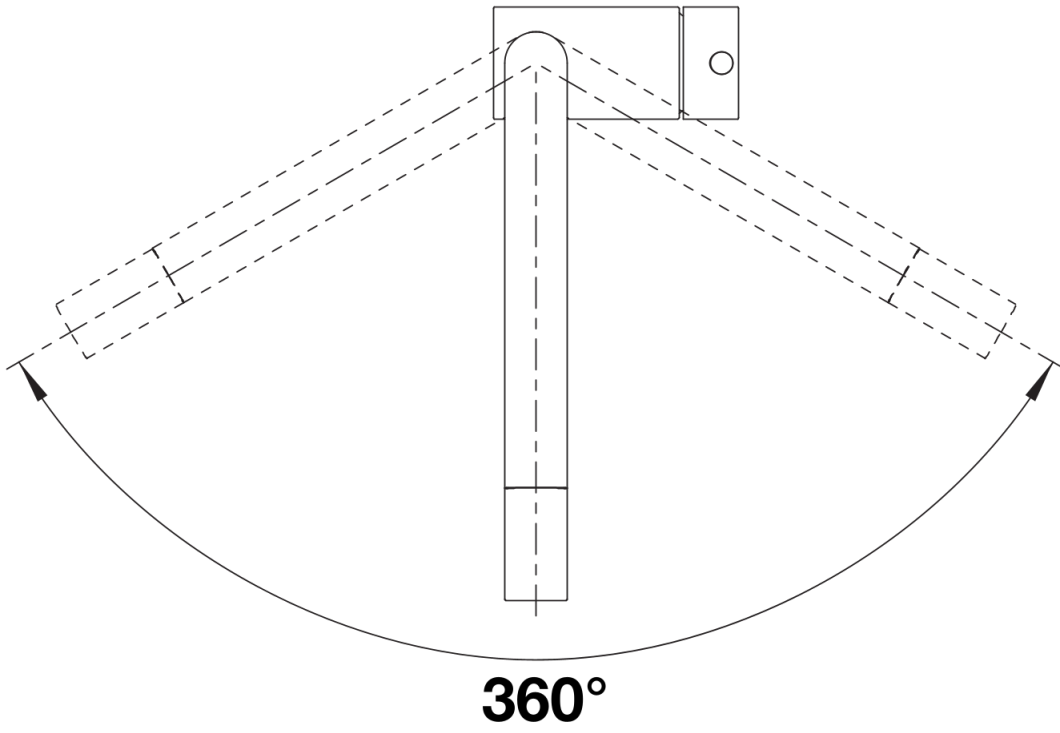

Zakres obrotu