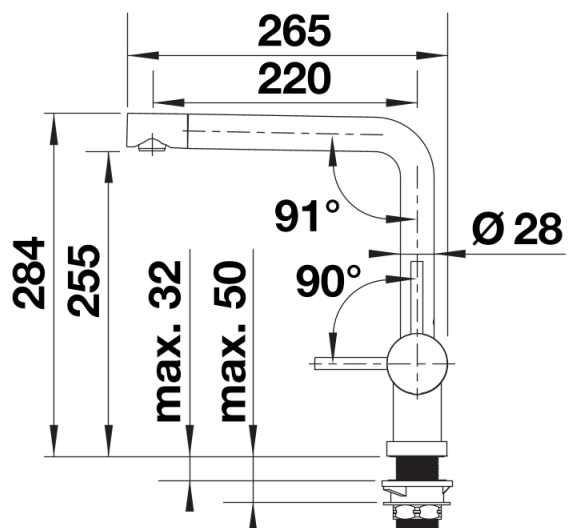

## Wskazówki dotyczące planowania

---

- \* Odległość między baterią i skrzydłem okna powinna wynosić nie mniej niż 2,5 cm.

## Zakres dostawy

---

- Wylewka obracana o 360° zapewnia większy zasięg
- Wymagany otwór pod baterię o średnicy 35 mm
- Głowica ceramiczna
- Elastyczne węże przyłączeniowe o długości 950 mm z nakrętką  $\frac{3}{8}$ "
- Płyta usztywniająca zwiększa stabilność baterii przy montażu ze zlewozmywakami stalowymi

## Szczegóły

---

Zakres obrotu

Dźwignia 2D, widok z boku

Widok z boku