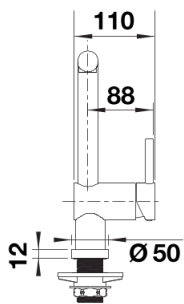

## Zakres dostawy

---

- Wylewka obracana o 360° zapewnia większy zasięg
- Wymagany otwór pod baterię o średnicy 35 mm
- Głowica ceramiczna
- Elastyczne węże przyłączeniowe o długości 950 mm z nakrętką  $\frac{3}{8}$ "
- Płyta usztywniająca zwiększa stabilność baterii przy montażu ze zlewozmywakami stalowymi

## Szczegóły

---

Zakres obrotu

Dźwignia 2D, widok z boku

Widok z boku