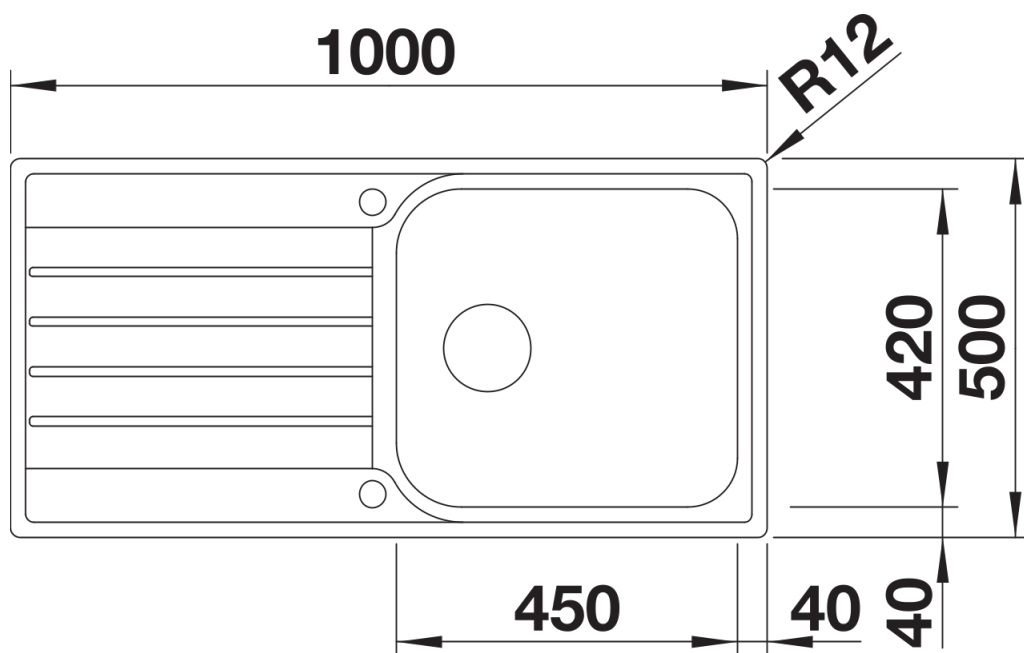

Arkusz danych produktu LIVIT XL 6 S

Nr art. 518519

Zalety

- Duża komora
- Przestronny ociekacz
- Stalowy korek 3 ½" z sitkiem
- Korek automatyczny

Zakres dostawy

- armatura przelewowo-odpływowa
- korek 3 ½" z sitkiem
- korek automatyczny z pokrętłem ze stali szlachetnej

Szczegóły

Widok

Wycięcie

Widok z przodu

Widok z boku