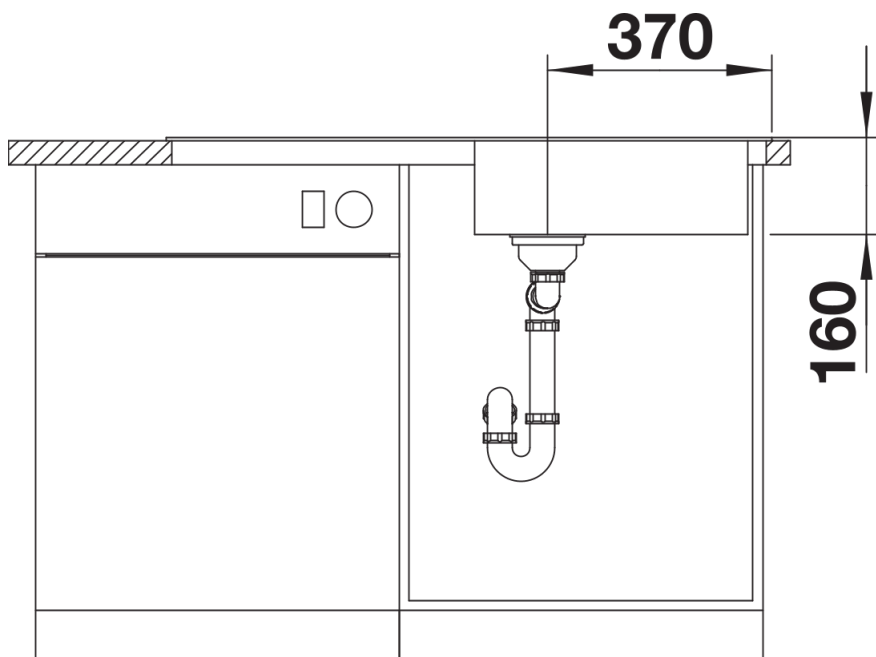

Arkusz danych produktu LIVIT XL 6 S

Nr art. 518519

Zalety

- Duża komora
- Przestronny ociekacz
- Stalowy korek 3 ½" z sitkiem
- Korek automatyczny

Zakres dostawy

- armatura przelewowo-odpływowa
- korek 3 ½" z sitkiem
- korek automatyczny z pokrętłem ze stali szlachetnej

Szczegóły

Widok

Wycięcie

Widok z przodu

Widok z boku