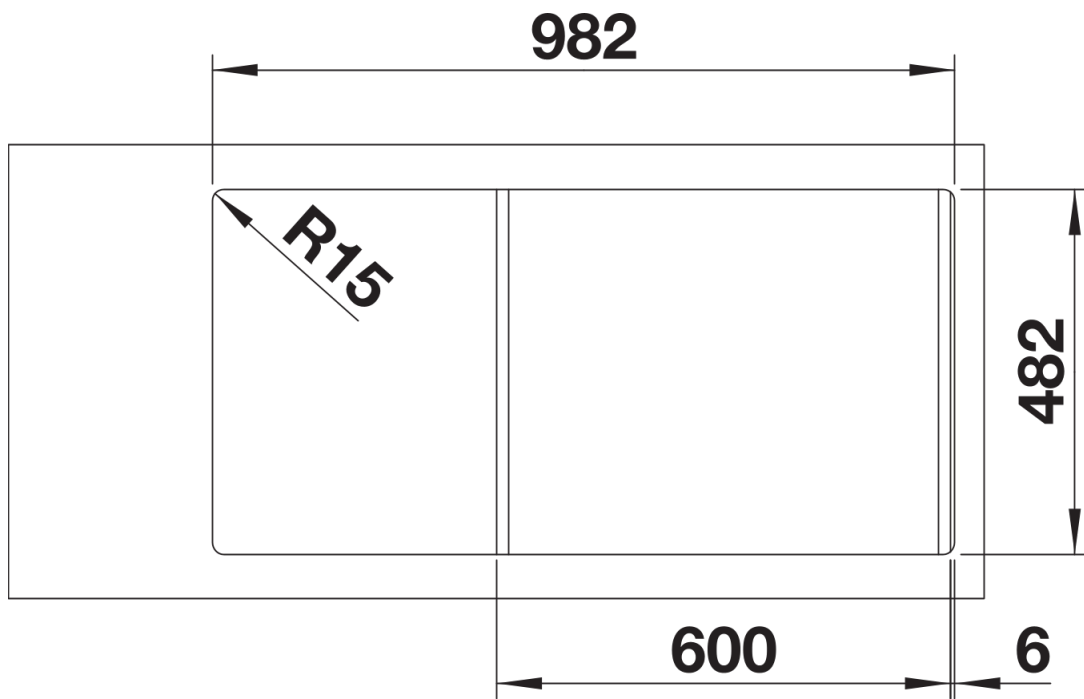

Arkusz danych produktu LIVIT XL 6 S

Nr art. 518519

Zalety

- Duża komora
- Przestronny ociekacz
- Stalowy korek 3 ½" z sitkiem
- Korek automatyczny

Zakres dostawy

- armatura przelewowo-odpływowa
- korek 3 ½" z sitkiem
- korek automatyczny z pokrętłem ze stali szlachetnej

Szczegóły

Widok

Wycięcie

Widok z przodu

Widok z boku