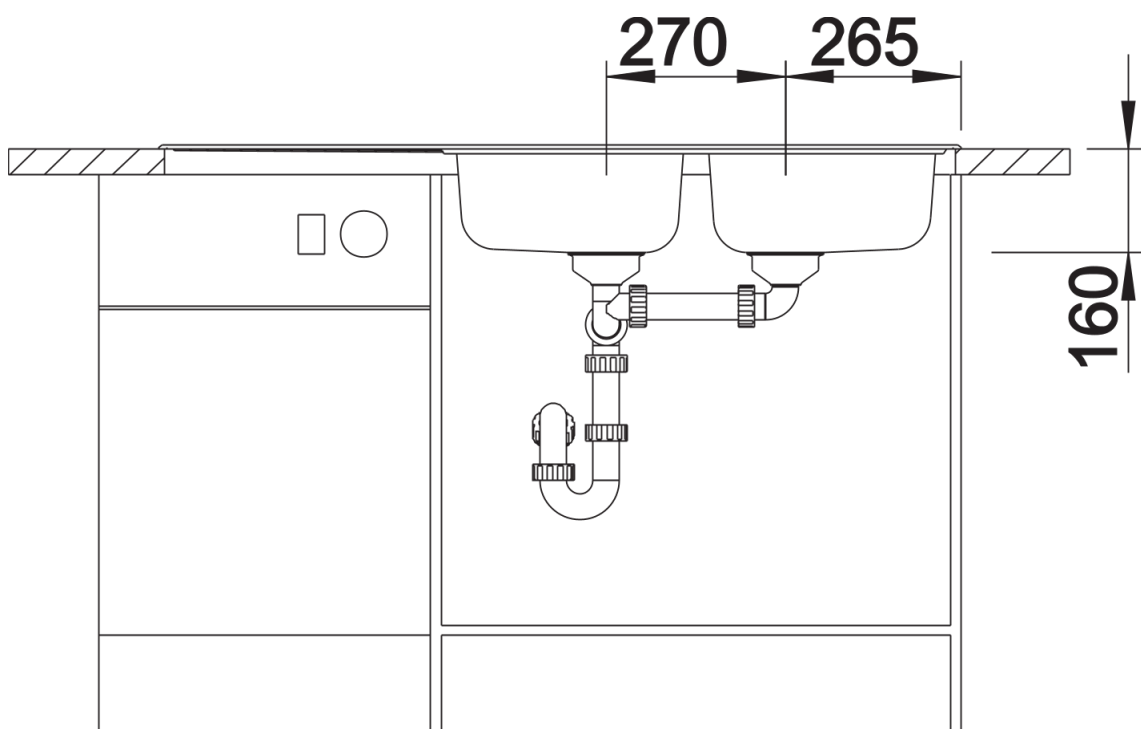

Arkusz danych produktu LIVIT 8 S

Nr art. 514798

Zalety

- Komora dodatkowa
- Niezwykła pojemność komory na małej przestrzeni
- Stalowe korki 3 ½" z sitkami
- Odsączarka zawieszana w komorze głównej jako opcja

Zakres dostawy

- armatura przelewowo-odpływowa
- dwa korki 3 ½" z sitkami

Szczegóły

Widok

Wycięcie

Widok z przodu

Widok z boku