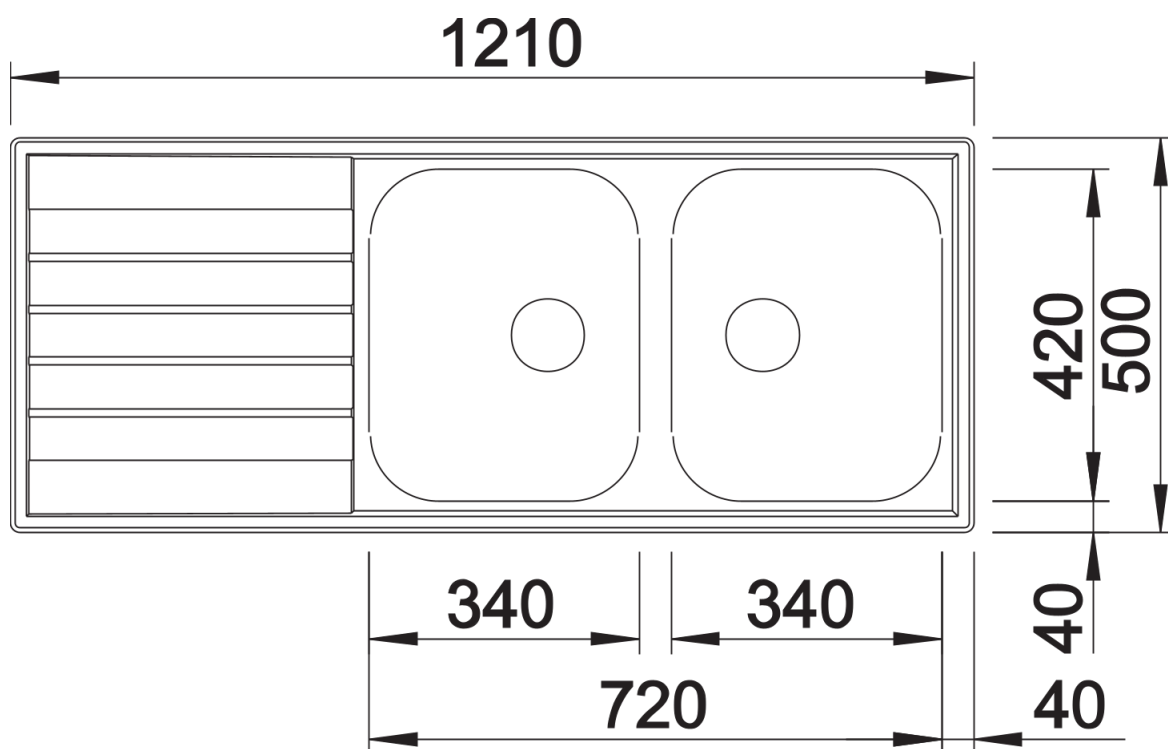

Arkusz danych produktu LIVIT 8 S

Nr art. 514798

Zalety

- Komora dodatkowa
- Niezwykła pojemność komory na małej przestrzeni
- Stalowe korki 3 ½" z sitkami
- Odsączarka zawieszana w komorze głównej jako opcja

Zakres dostawy

- armatura przelewowo-odpływowa
- dwa korki 3 ½" z sitkami

Szczegóły

Widok

Wycięcie

Widok z przodu

Widok z boku