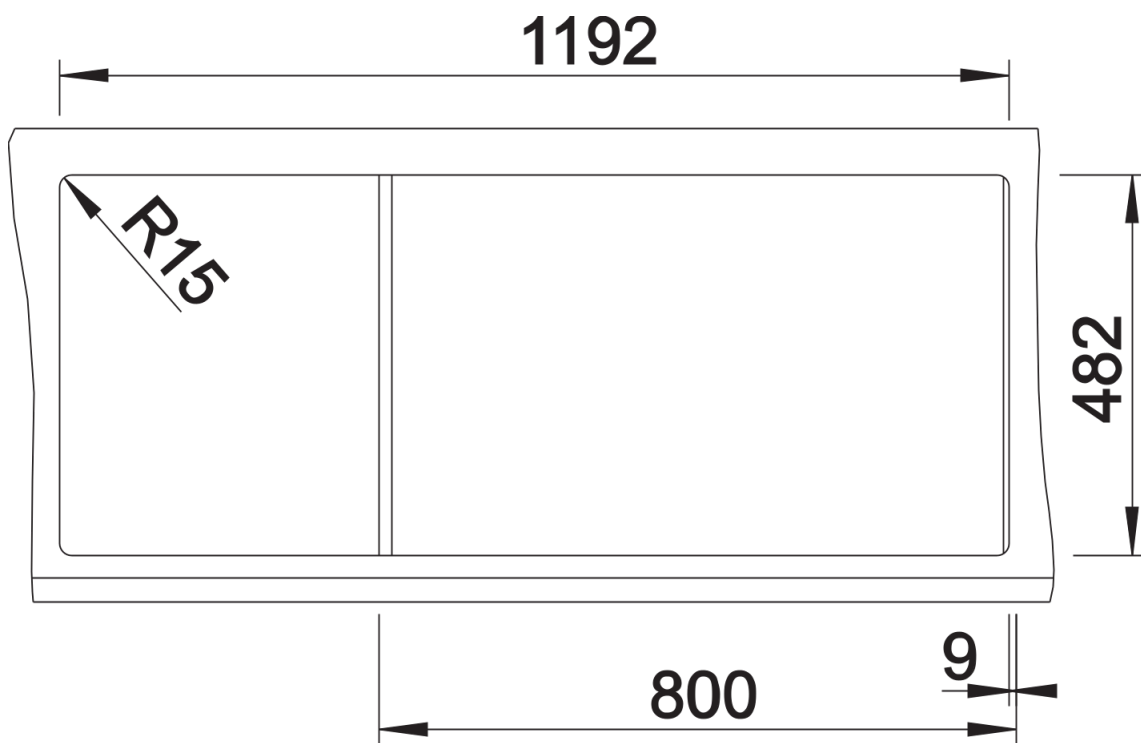

Arkusz danych produktu LIVIT 8 S

Nr art. 514798

Zalety

- Komora dodatkowa
- Niezwykła pojemność komory na małej przestrzeni
- Stalowe korki 3 ½" z sitkami
- Odsączarka zawieszana w komorze głównej jako opcja

Zakres dostawy

- armatura przelewowo-odpływowa
- dwa korki 3 ½" z sitkami

Szczegóły

Widok

Wycięcie

Widok z przodu

Widok z boku