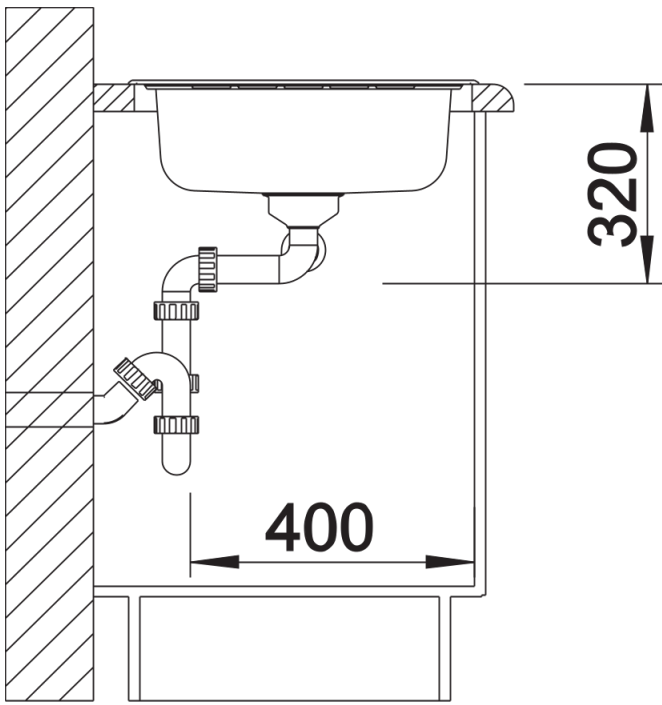

Arkusz danych produktu LIVIT 8 S

Nr art. 514798

Zalety

- Komora dodatkowa
- Niezwykła pojemność komory na małej przestrzeni
- Stalowe korki 3 ½" z sitkami
- Odsączarka zawieszana w komorze głównej jako opcja

Zakres dostawy

- armatura przelewowo-odpływowa
- dwa korki 3 ½" z sitkami

Szczegóły

Widok

Wycięcie

Widok z przodu

Widok z boku