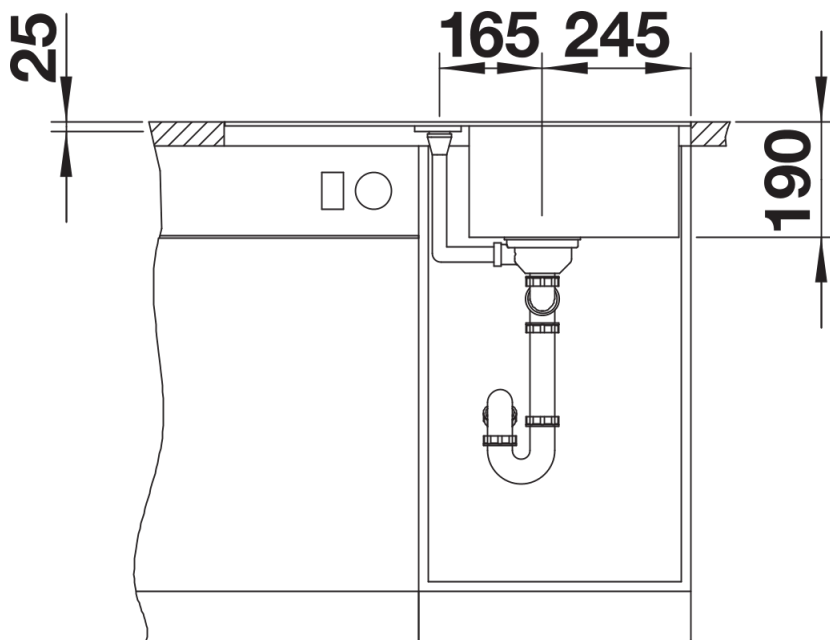

Arkusz danych produktu METRA 45 S-F

Nr art. 519083

Zalety

- Nowatorska forma o prosto poprowadzonej linii
- Atrakcyjna linia produktowa usytuowana w popularnym segmencie produktowym
- Imponująca pojemność komory mieści się na małej powierzchni
- Funkcjonalny ociekacz z oddzielnym odpływem może być wykorzystywany jako dodatkowy obszar roboczy
- Zlewozmywak odwracalny

Kolory

Dostępne kolory
czarny
antracyt
szarość skały
wulkaniczny szary
biały
delikatny biały
kawowy

SILGRANIT biały

Zakres dostawy

- armatura przelewowo-odpływowa z otworem 3 ½" z sitkiem
- korek automatyczny z pokrętłem ze stali szlachetnej nr art. 119 293

Szczegóły

Widok

Wycięcie

Widok z przodu

Widok z boku