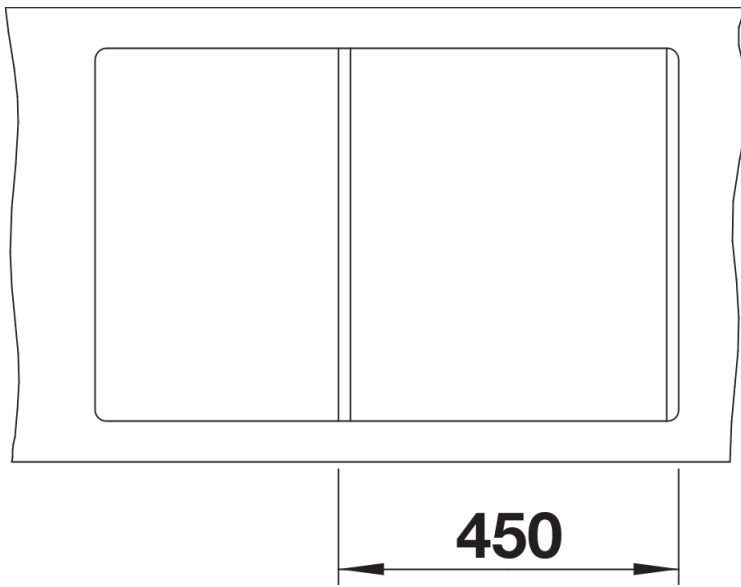

Arkusz danych produktu METRA 45 S-F

Nr art. 519083

Zalety

- Nowatorska forma o prosto poprowadzonej linii
- Atrakcyjna linia produktowa usytuowana w popularnym segmencie produktowym
- Imponująca pojemność komory mieści się na małej powierzchni
- Funkcjonalny ociekacz z oddzielnym odpływem może być wykorzystywany jako dodatkowy obszar roboczy
- Zlewozmywak odwracalny

Kolory

Dostępne kolory
czarny
antracyt
szarość skały
wulkaniczny szary
biały
delikatny biały
kawowy

SILGRANIT biały

Zakres dostawy

- armatura przelewowo-odpływowa z otworem 3 ½" z sitkiem
- korek automatyczny z pokrętłem ze stali szlachetnej nr art. 119 293

Szczegóły

Widok

Wycięcie

Widok z przodu

Widok z boku