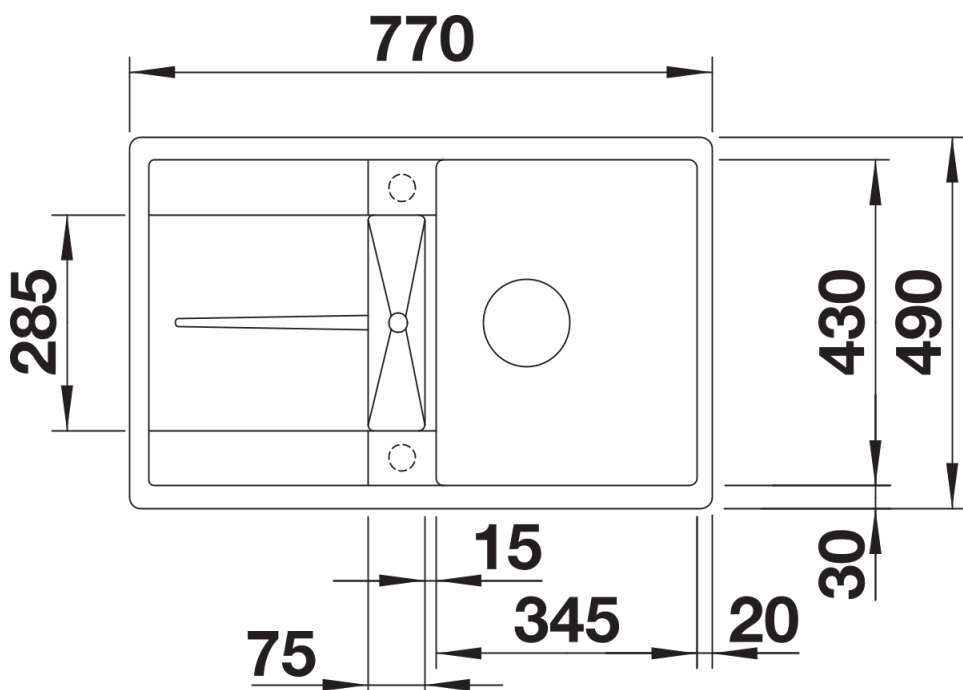

Arkusz danych produktu METRA 45 S-F

Nr art. 519083

Zalety

- Nowatorska forma o prosto poprowadzonej linii
- Atrakcyjna linia produktowa usytuowana w popularnym segmencie produktowym
- Imponująca pojemność komory mieści się na małej powierzchni
- Funkcjonalny ociekacz z oddzielnym odpływem może być wykorzystywany jako dodatkowy obszar roboczy
- Zlewozmywak odwracalny

Kolory

Dostępne kolory
czarny
antracyt
szarość skały
wulkaniczny szary
biały
delikatny biały
kawowy

SILGRANIT biały

Zakres dostawy

- armatura przelewowo-odpływowa z otworem 3 ½" z sitkiem
- korek automatyczny z pokrętłem ze stali szlachetnej nr art. 119 293

Szczegóły

Widok

Wycięcie

Widok z przodu

Widok z boku