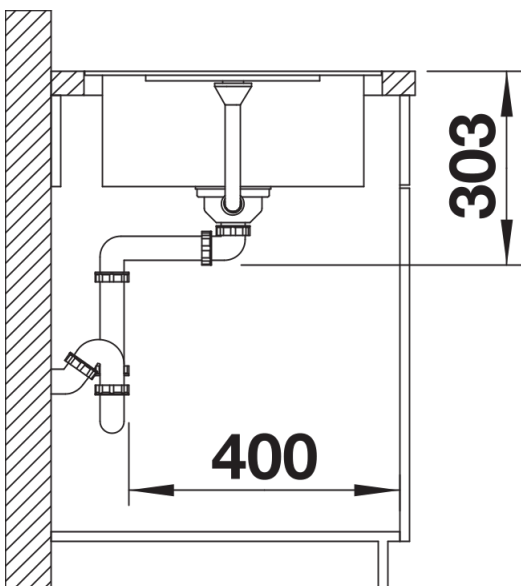

Kolory

Dostępne kolory
czarny
antracyt
szarość skały
wulkaniczny szary
biały
delikatny biały
kawowy

SILGRANIT biały

Zakres dostawy

- armatura przelewowo-odpływowa z otworem 3 ½" z sitkiem
- korek automatyczny z pokrętłem ze stali szlachetnej nr art. 119 293

Szczegóły

Widok

Wycięcie

Widok z przodu

Widok z boku