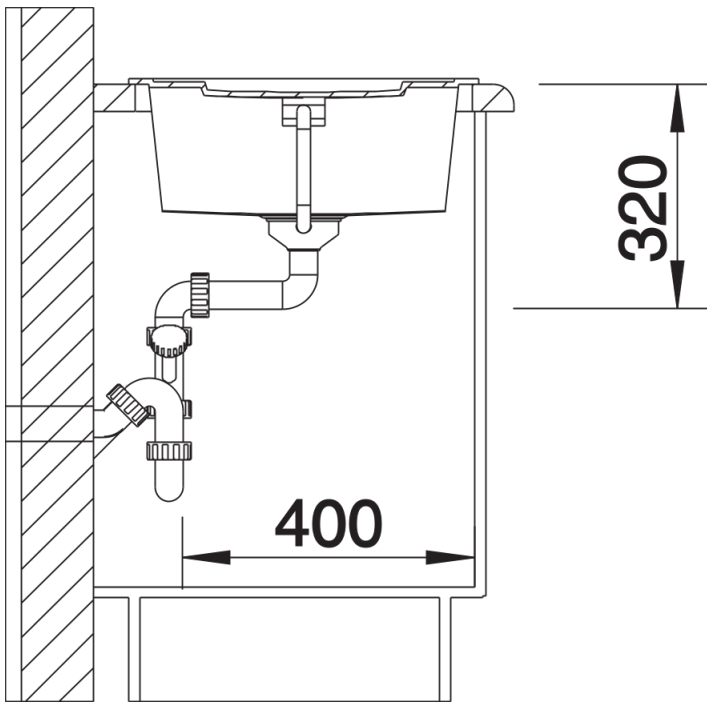

tartufo

kawowy

SILGRANIT biały

Zakres dostawy

- armatura przelewowo-odpływowa
- korek z sitkiem 3 ½"

Szczegóły

Widok

Wycięcie

Widok z przodu

Widok z boku