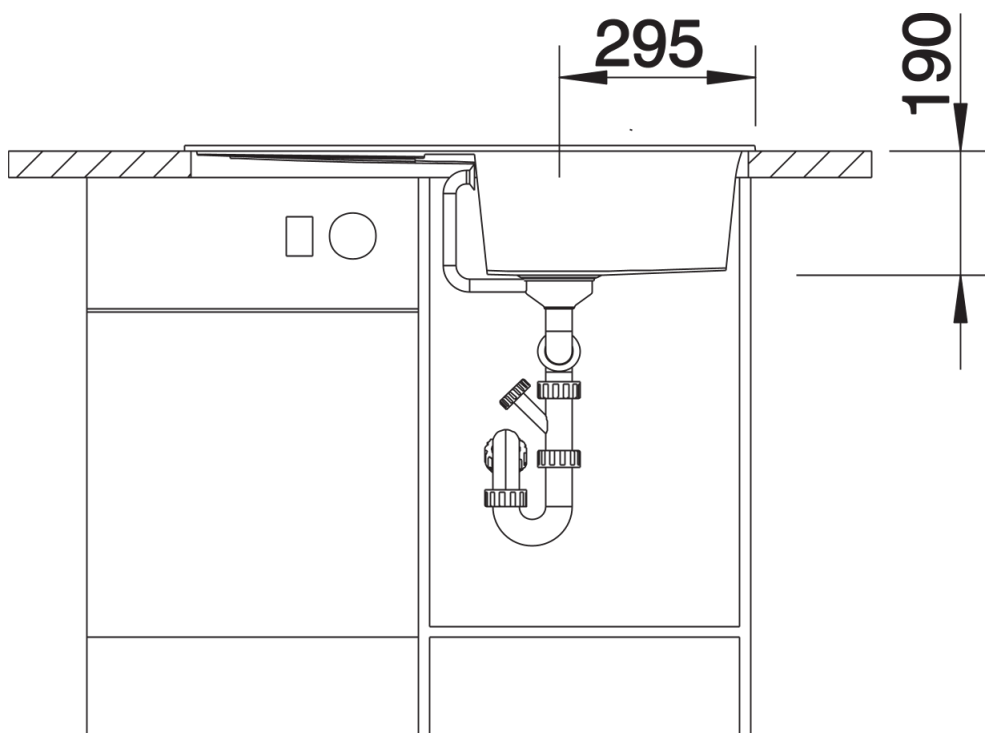

tartufo

kawowy

SILGRANIT biały

Zakres dostawy

- armatura przelewowo-odpływowa
- korek z sitkiem 3 ½"

Szczegóły

Widok

Wycięcie

Widok z przodu

Widok z boku