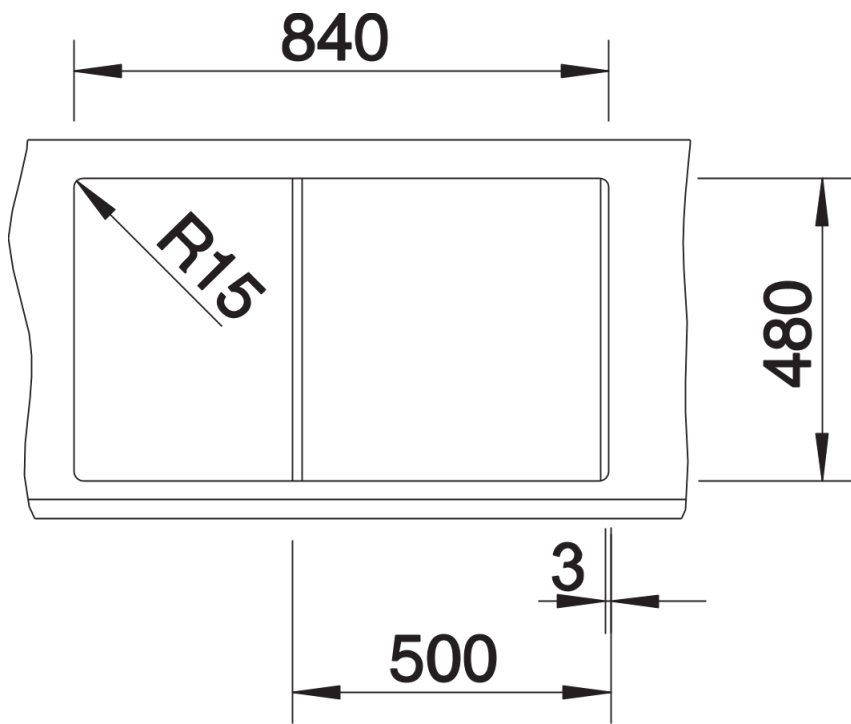

tartufo

kawowy

SILGRANIT biały

Zakres dostawy

- armatura przelewowo-odpływowa
- korek z sitkiem 3 ½"

Szczegóły

Widok

Wycięcie

Widok z przodu

Widok z boku