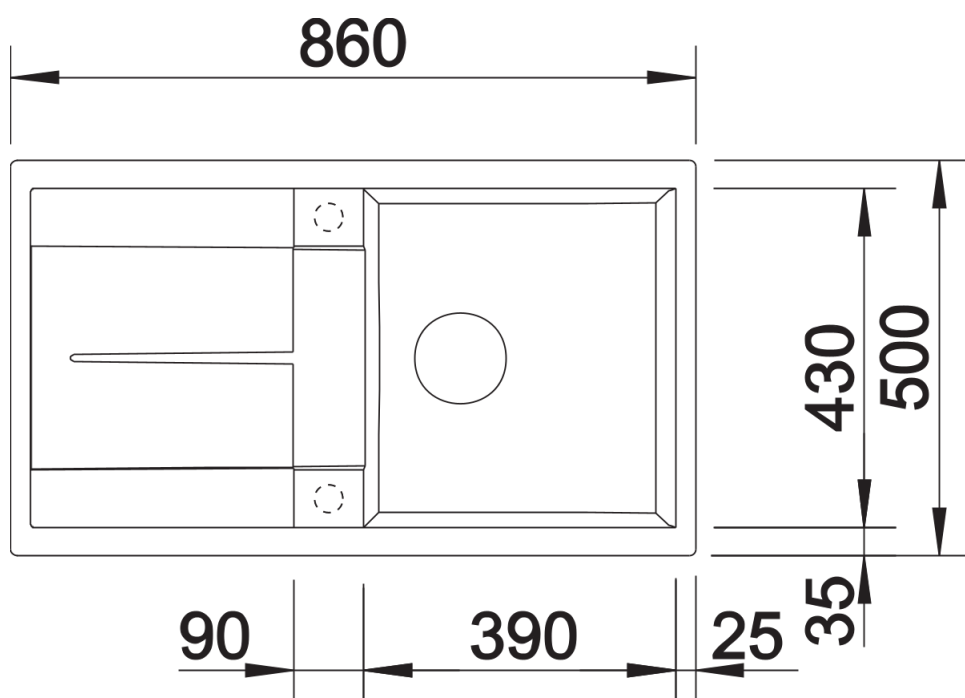

Arkusz danych produktu METRA 5 S

Nr art. 513205

Zalety

- Nowoczesne, proste wzornictwo
- Maksymalny wymiar komory zapewnia jeszcze więcej miejsca do zmywania naczyń
- Obszerny ociekacz zapewnia wysoki komfort użytkowania
- Estetyczna niskoprofilowana krawędź
- Możliwy montaż odwracalny

tartufo

kawowy

SILGRANIT biały

Zakres dostawy

- armatura przelewowo-odpływowa
- korek z sitkiem 3 ½"

Szczegóły

Widok

Wycięcie

Widok z przodu

Widok z boku