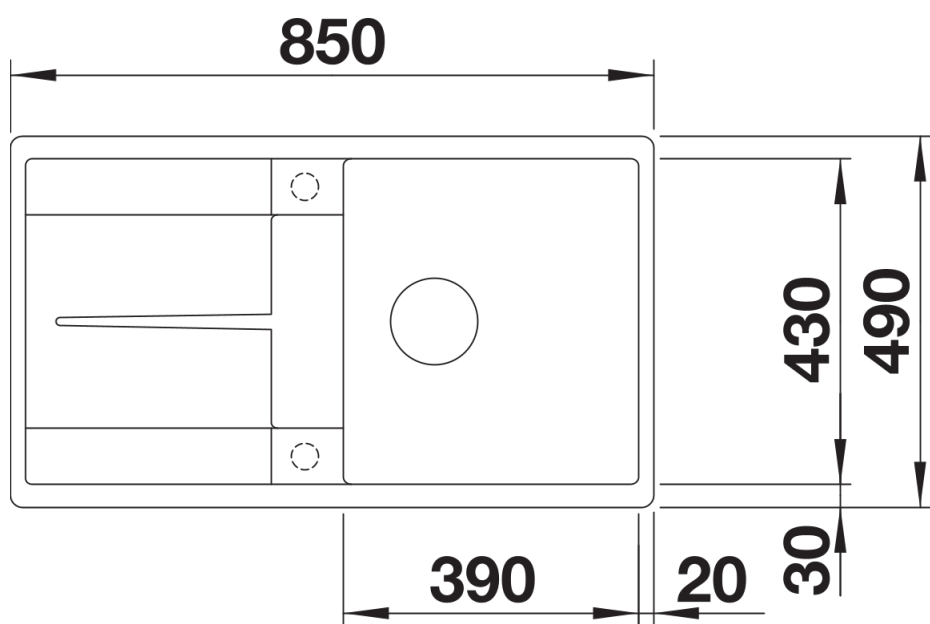

Kolory

Dostępne kolory

czarny
antracyt
szarość skały
wulkaniczny szary
biały
delikatny biały
kawowy

SILGRANIT kawowy

Zakres dostawy

- armatura przelewowo-odpływowa z otworem 3 ½" z sitkiem
- korek automatyczny z pokrętłem ze stali szlachetnej nr art. 119 293

Szczegóły

Widok

Wycięcie

Widok z przodu

Widok z boku