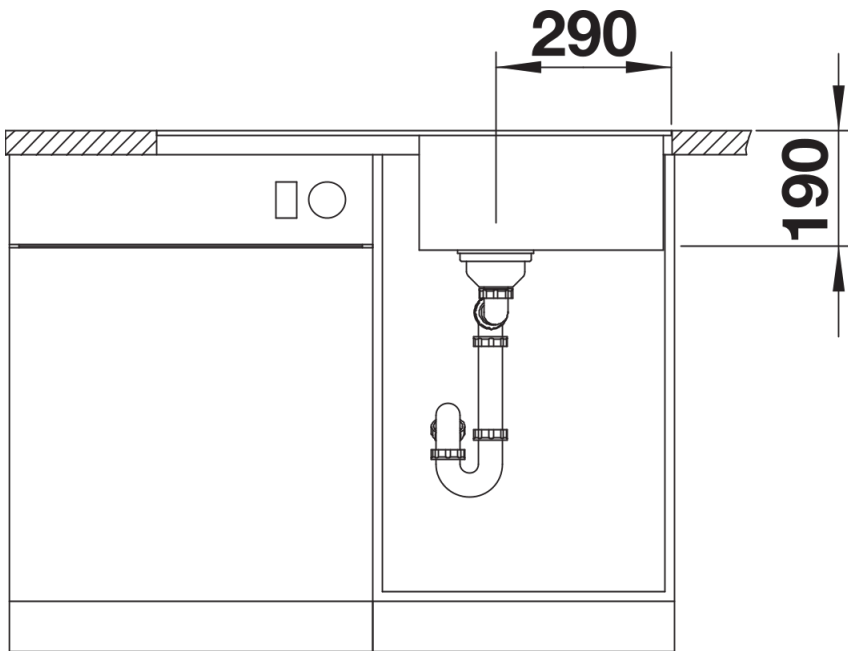

Kolory

Dostępne kolory

czarny
antracyt
szarość skały
wulkaniczny szary
biały
delikatny biały
kawowy

SILGRANIT kawowy

Zakres dostawy

- armatura przelewowo-odpływowa z otworem 3 ½" z sitkiem
- korek automatyczny z pokrętłem ze stali szlachetnej nr art. 119 293

Szczegóły

Widok

Wycięcie

Widok z przodu

Widok z boku