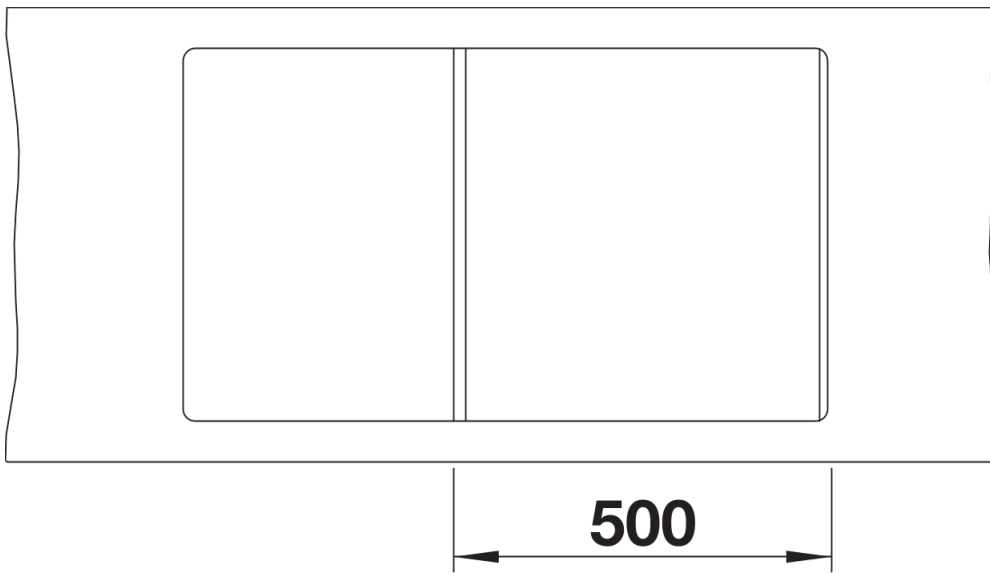

Arkusz danych produktu METRA 5 S-F

Nr art. 519104

Zalety

- Nowoczesne wzornictwo
- Atrakcyjna linia produktowa zadowoli najbardziej wymagających użytkowników
- Wyjątkowo duża i głęboka komora ułatwia mycie nawet nieporęcznych naczyń
- Funkcjonalny ociekacz może służyć jako dodatkowy obszar roboczy
- Zlewozmywak odwracalny

Kolory

Dostępne kolory

czarny
antracyt
szarość skały
wulkaniczny szary
biały
delikatny biały
kawowy

SILGRANIT kawowy

Zakres dostawy

- armatura przelewowo-odpływowa z otworem 3 ½" z sitkiem
- korek automatyczny z pokrętłem ze stali szlachetnej nr art. 119 293

Szczegóły

Widok

Wycięcie

Widok z przodu

Widok z boku