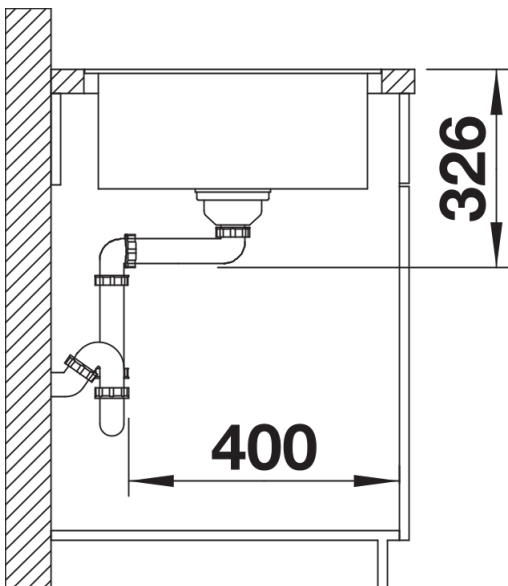

Kolory

Dostępne kolory

czarny
antracyt
szarość skały
wulkaniczny szary
biały
delikatny biały
kawowy

SILGRANIT kawowy

Zakres dostawy

- armatura przelewowo-odpływowa z otworem 3 ½" z sitkiem
- korek automatyczny z pokrętłem ze stali szlachetnej nr art. 119 293

Szczegóły

Widok

Wycięcie

Widok z przodu

Widok z boku