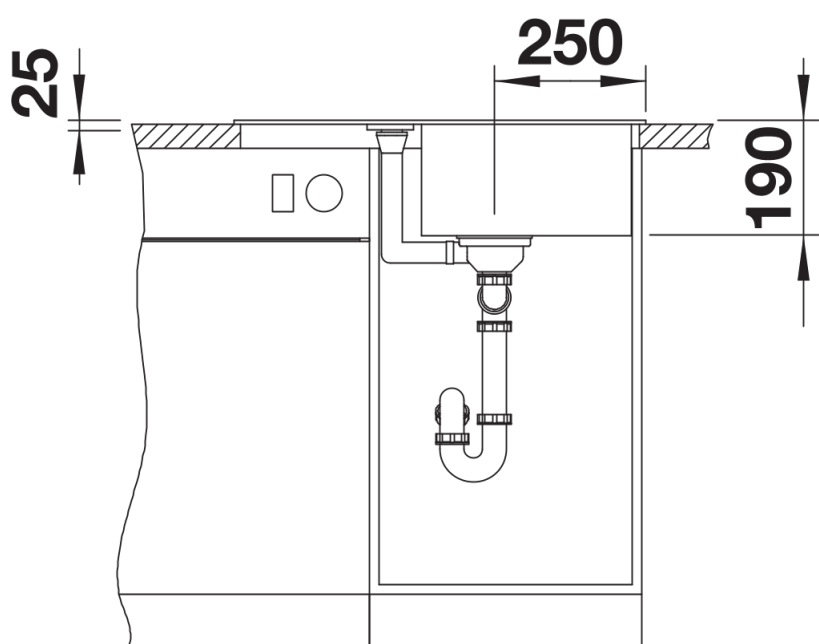

Arkusz danych produktu METRA 45 S Compact

Nr art. 525913

Zalety

- Nowatorska forma o prosto poprowadzonej linii
- Atrakcyjna linia produktowa usytuowana w popularnym segmencie produktowym
- Imponująca pojemność komory mieści się na małej powierzchni
- Mała powierzchnia ociekacza ze zintegrowanym przelewem
- Estetyczny, płaski brzeg
- Zlewozmywak odwracalny, do montażu podwieszanego

Kolory

Dostępne kolory
czarny
antracyt
szarość skały
wulkaniczny szary
biały
delikatny biały
tartufo
kawowy

SILGRANIT czarny

Zakres dostawy

- armatura przelewowo-odpływowa z otworem 3 ½" z sitkiem
- korek aut. z pokrętłem ze stali szlachetnej

Szczegóły

Widok

Wycięcie

Widok z przodu

Widok z boku