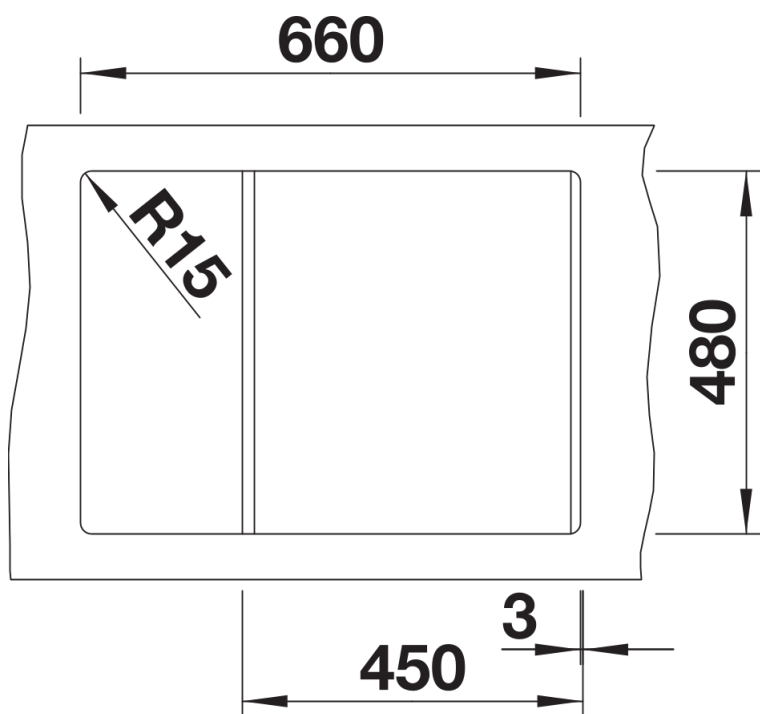

Arkusz danych produktu METRA 45 S Compact

Nr art. 525913

Zalety

- Nowatorska forma o prosto poprowadzonej linii
- Atrakcyjna linia produktowa usytuowana w popularnym segmencie produktowym
- Imponująca pojemność komory mieści się na małej powierzchni
- Mała powierzchnia ociekacza ze zintegrowanym przelewem
- Estetyczny, płaski brzeg
- Zlewozmywak odwracalny, do montażu podwieszanego

Kolory

Dostępne kolory
czarny
antracyt
szarość skały
wulkaniczny szary
biały
delikatny biały
tartufo
kawowy

SILGRANIT czarny

Zakres dostawy

- armatura przelewowo-odpływowa z otworem 3 ½" z sitkiem
- korek aut. z pokrętłem ze stali szlachetnej

Szczegóły

Widok

Wycięcie

Widok z przodu

Widok z boku