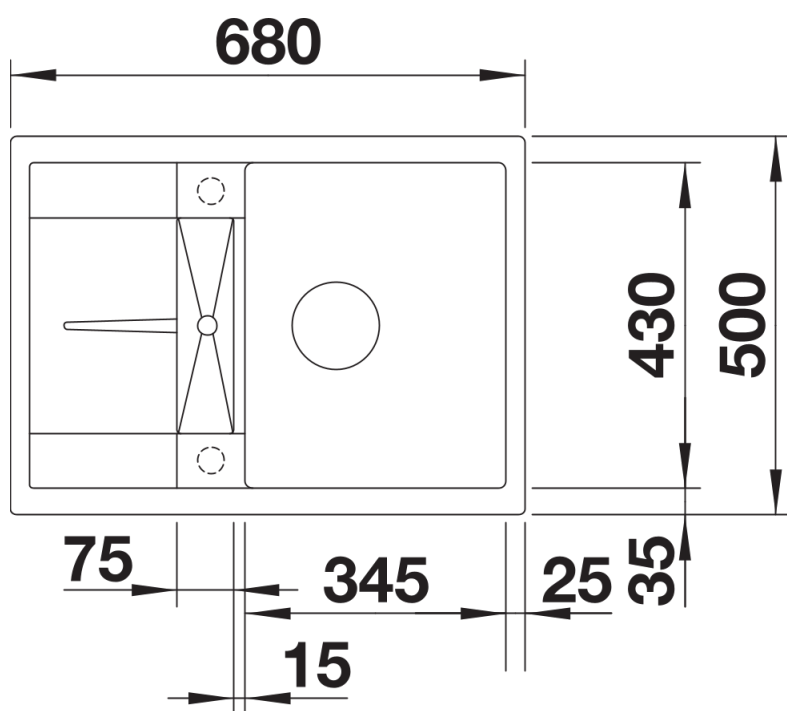

Arkusz danych produktu METRA 45 S Compact

Nr art. 525913

Zalety

- Nowatorska forma o prosto poprowadzonej linii
- Atrakcyjna linia produktowa usytuowana w popularnym segmencie produktowym
- Imponująca pojemność komory mieści się na małej powierzchni
- Mała powierzchnia ociekacza ze zintegrowanym przelewem
- Estetyczny, płaski brzeg
- Zlewozmywak odwracalny, do montażu podwieszanego

Kolory

Dostępne kolory
czarny
antracyt
szarość skały
wulkaniczny szary
biały
delikatny biały
tartufo
kawowy

SILGRANIT czarny

Zakres dostawy

- armatura przelewowo-odpływowa z otworem 3 ½" z sitkiem
- korek aut. z pokrętłem ze stali szlachetnej

Szczegóły

Widok

Wycięcie

Widok z przodu

Widok z boku