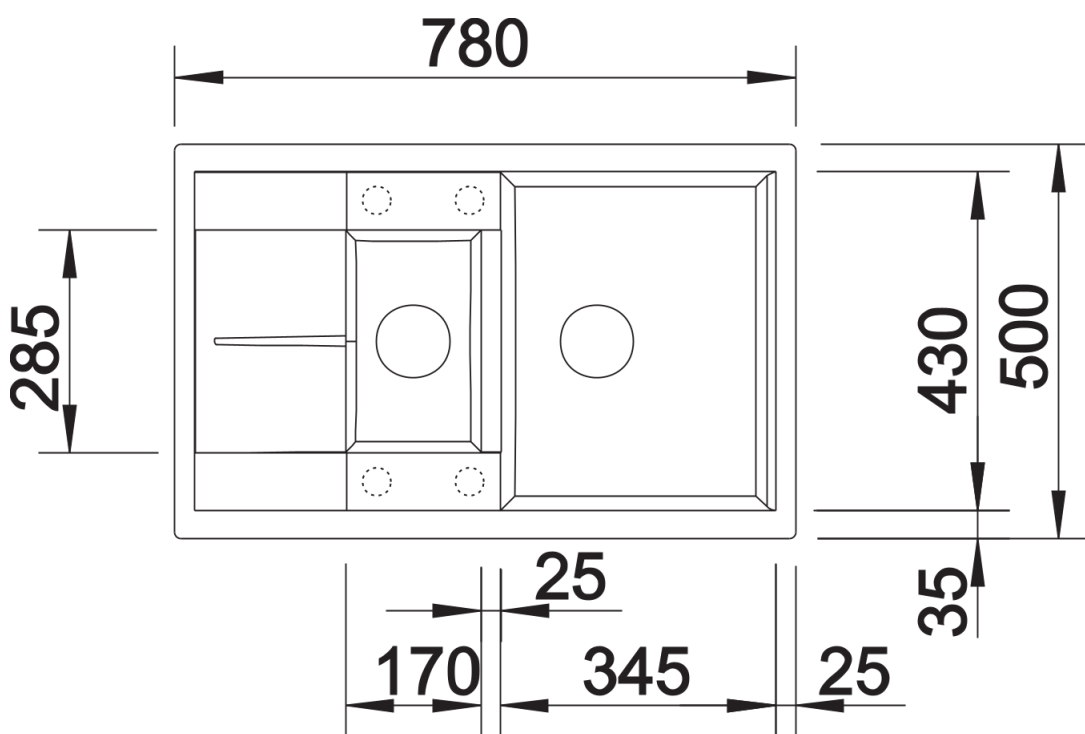

Kolory

Dostępne kolory
czarny
antracyt
szarość skały
wulkaniczny szary
biały
delikatny biały
tartufo
kawowy

SILGRANIT biały

Zakres dostawy

- armatura przelewowo-odpływowa z dwoma otworami 3 1/2" wyposażonymi w sitka
- korek aut. z pokrętem ze stali szlachetnej

Szczegóły

Widok

Wycięcie

Widok z przodu

Widok z boku