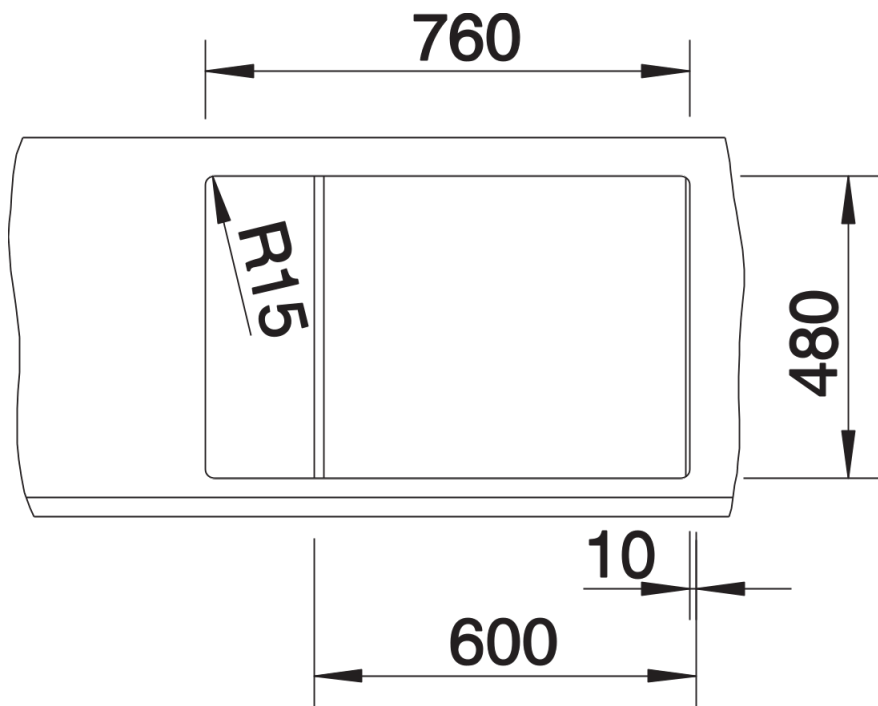

Kolory

Dostępne kolory
czarny
antracyt
szarość skały
wulkaniczny szary
biały
delikatny biały
tartufo
kawowy

SILGRANIT biały

Zakres dostawy

- armatura przelewowo-odpływowa z dwoma otworami 3 1/2" wyposażonymi w sitka
- korek aut. z pokrętem ze stali szlachetnej

Szczegóły

Widok

Wycięcie

Widok z przodu

Widok z boku