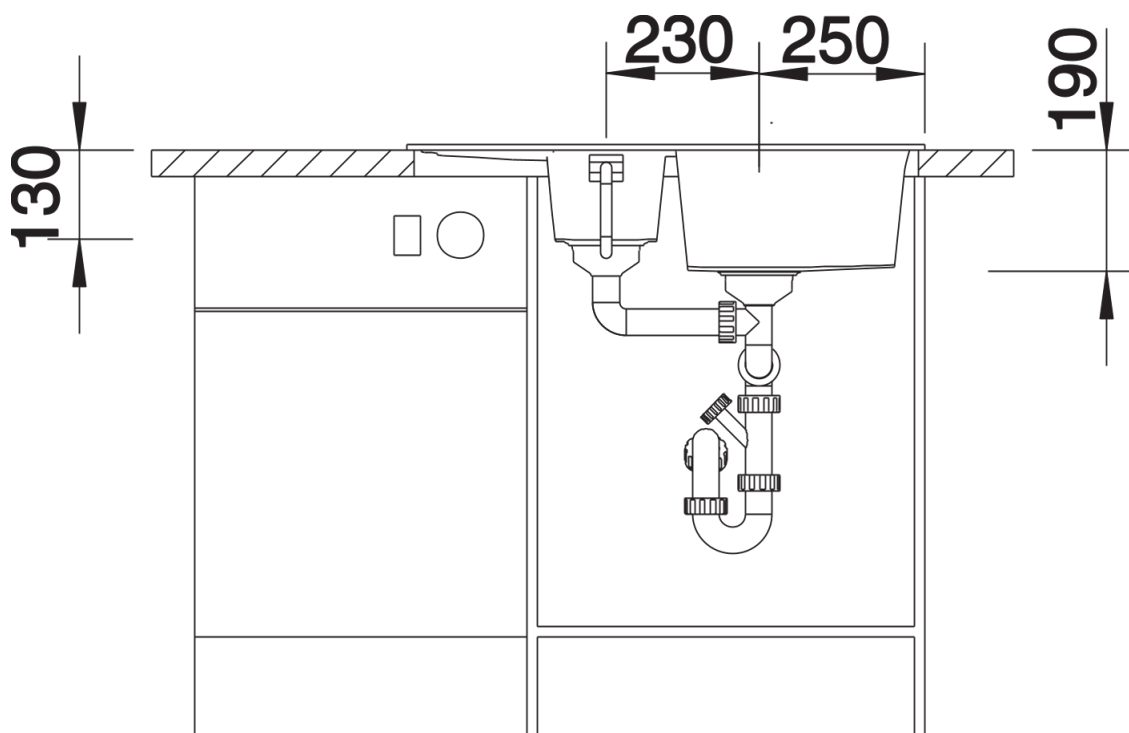

Kolory

Dostępne kolory
czarny
antracyt
szarość skały
wulkaniczny szary
biały
delikatny biały
tartufo
kawowy

SILGRANIT biały

Zakres dostawy

- armatura przelewowo-odpływowa z dwoma otworami 3 1/2" wyposażonymi w sitka
- korek aut. z pokrętem ze stali szlachetnej

Szczegóły

Widok

Wycięcie

Widok z przodu

Widok z boku