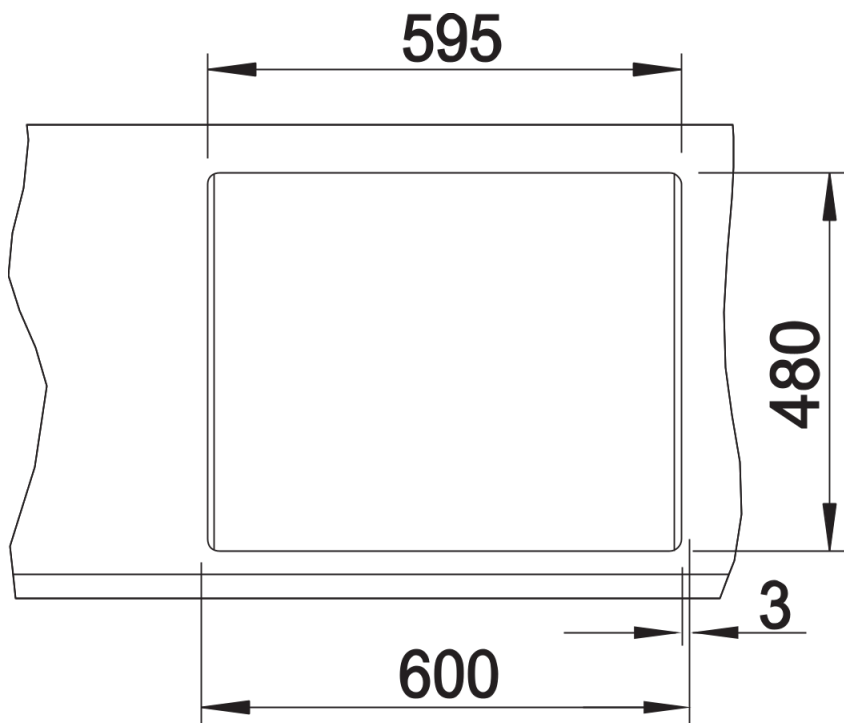

Kolory

Dostępne kolory
czarny
antracyt
szarość skały
wulkaniczny szary
biały
delikatny biały
tartufo
kawowy

SILGRANIT kawowy

Zakres dostawy

- armatura przelewowo-odpływowa
- 2 x korek z sitkiem 3 ½"

Szczegóły

Widok

Wycięcie

Widok z przodu

Widok z boku