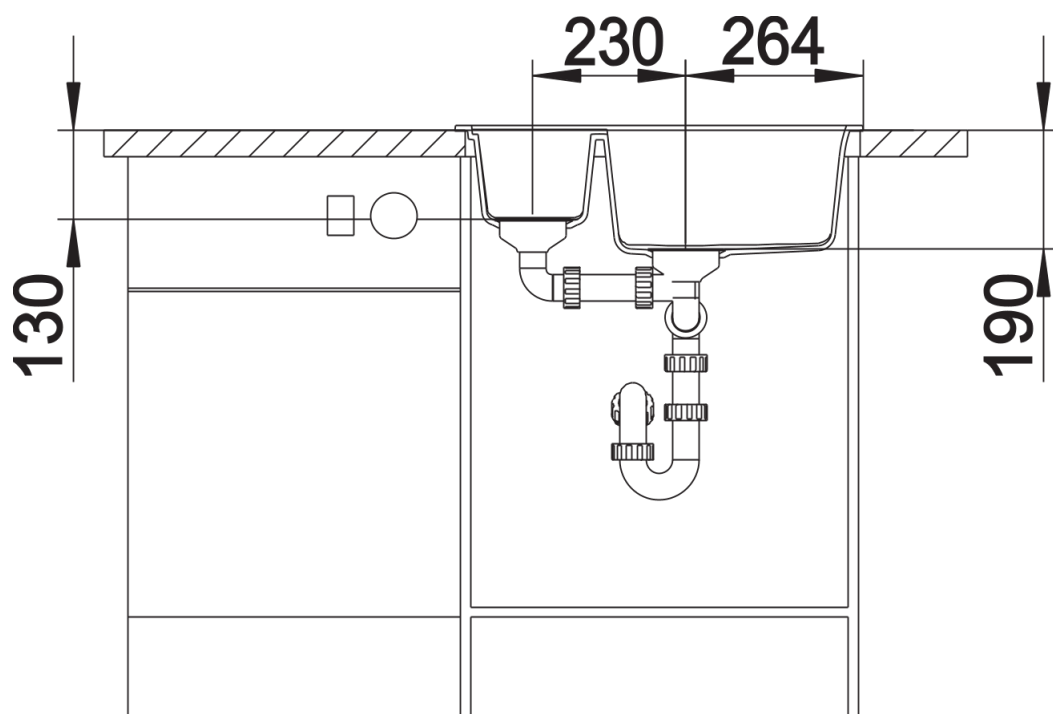

Kolory

Dostępne kolory
czarny
antracyt
szarość skały
wulkaniczny szary
biały
delikatny biały
tartufo
kawowy

SILGRANIT kawowy

Zakres dostawy

- armatura przelewowo-odpływowa
- 2 x korek z sitkiem 3 ½"

Szczegóły

Widok

Wycięcie

Widok z przodu

Widok z boku