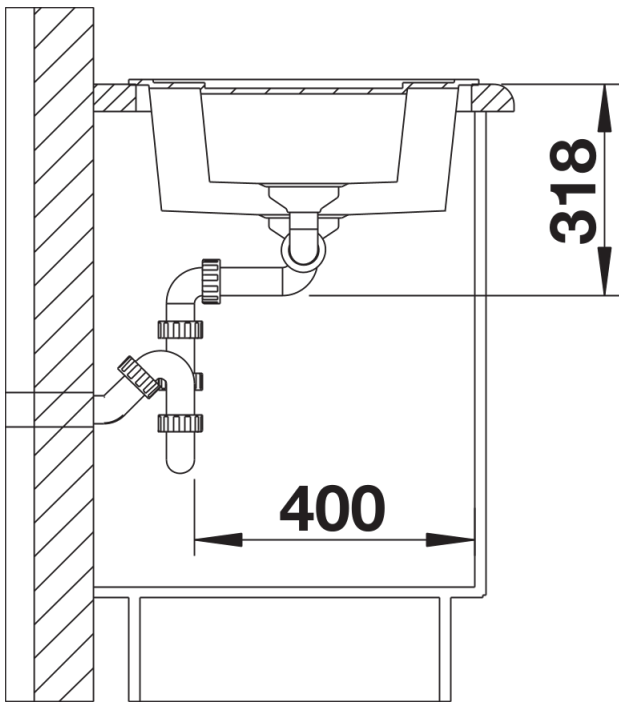

Kolory

Dostępne kolory
czarny
antracyt
szarość skały
wulkaniczny szary
biały
delikatny biały
tartufo
kawowy

SILGRANIT kawowy

Zakres dostawy

- armatura przelewowo-odpływowa
- 2 x korek z sitkiem 3 ½"

Szczegóły

Widok

Wycięcie

Widok z przodu

Widok z boku