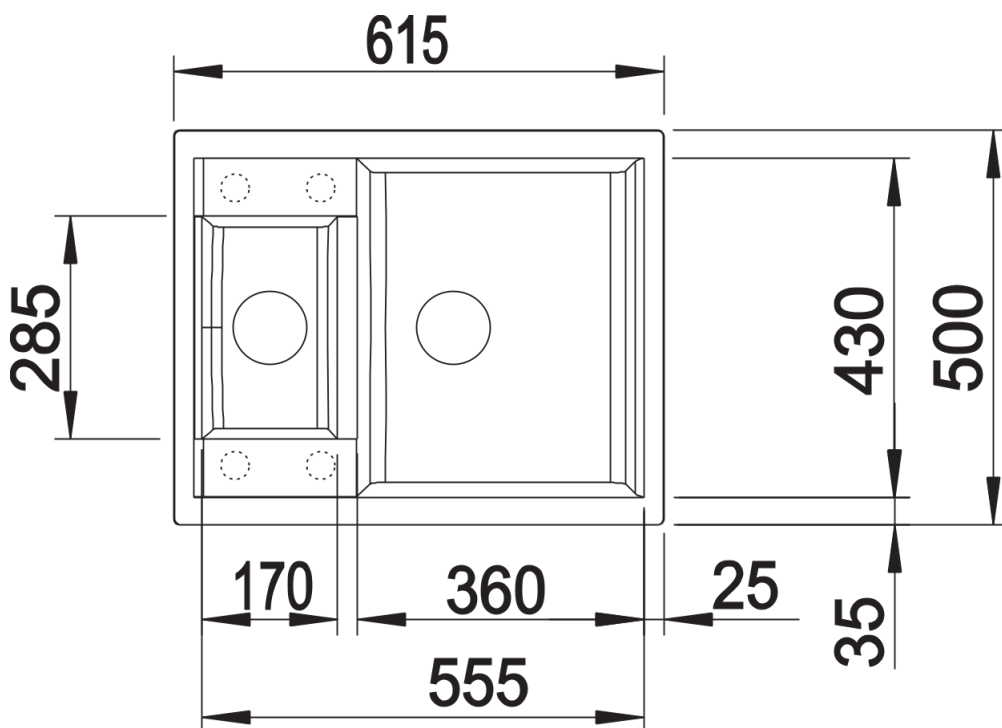

Kolory

Dostępne kolory
czarny
antracyt
szarość skały
wulkaniczny szary
biały
delikatny biały
tartufo
kawowy

SILGRANIT kawowy

Zakres dostawy

- armatura przelewowo-odpływowa
- 2 x korek z sitkiem 3 ½"

Szczegóły

Widok

Wycięcie

Widok z przodu

Widok z boku