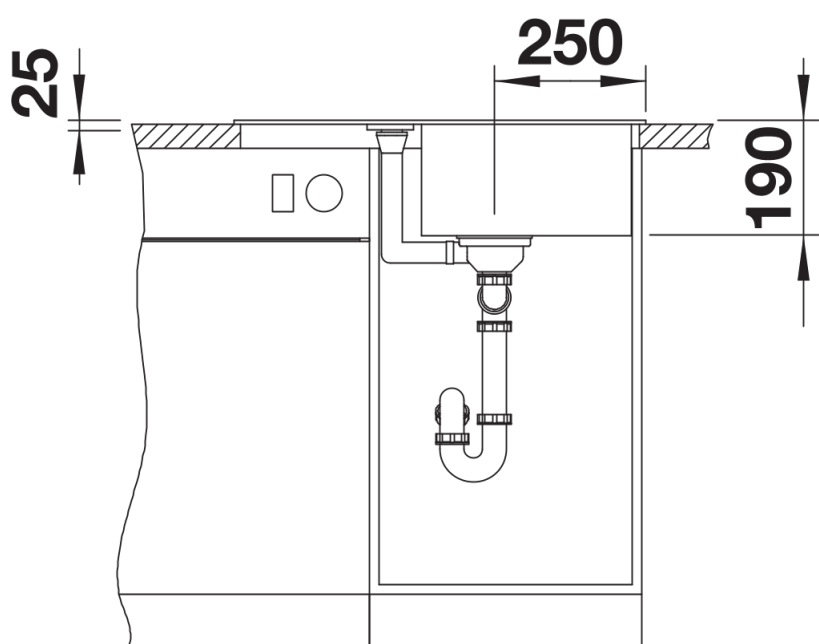

## Zakres dostawy

---

- armatura przelewowo-odpływowa
- korek z sitkiem 3 ½"

## Szczegóły

---

Widok

Wycięcie

Widok z przodu

Widok z boku