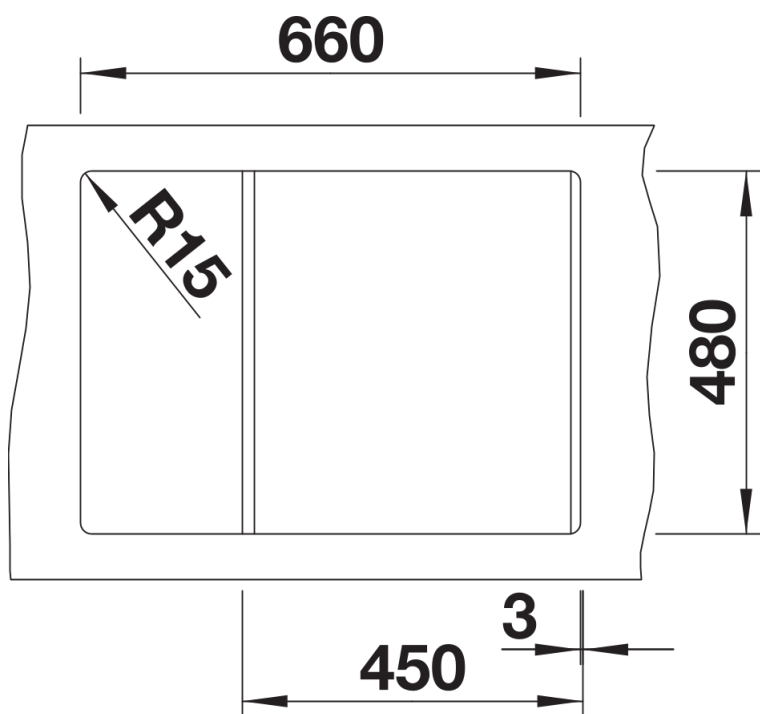

## Zakres dostawy

---

- armatura przelewowo-odpływowa
- korek z sitkiem 3 ½"

## Szczegóły

---

Widok

Wycięcie

Widok z przodu

Widok z boku