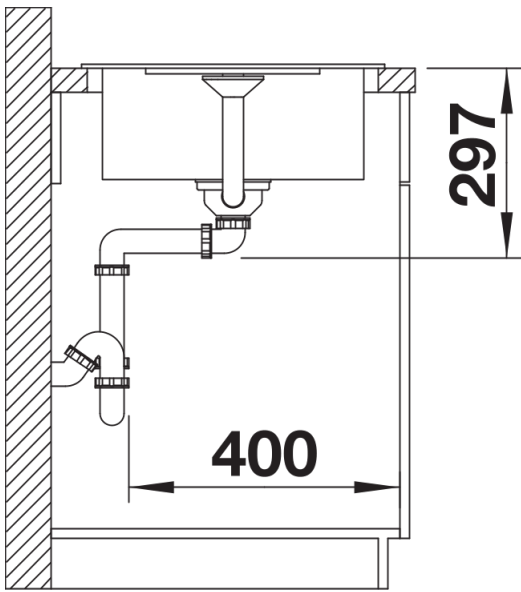

## Zakres dostawy

---

- armatura przelewowo-odpływowa
- korek z sitkiem 3 ½"

## Szczegóły

---

Widok

Wycięcie

Widok z przodu

Widok z boku