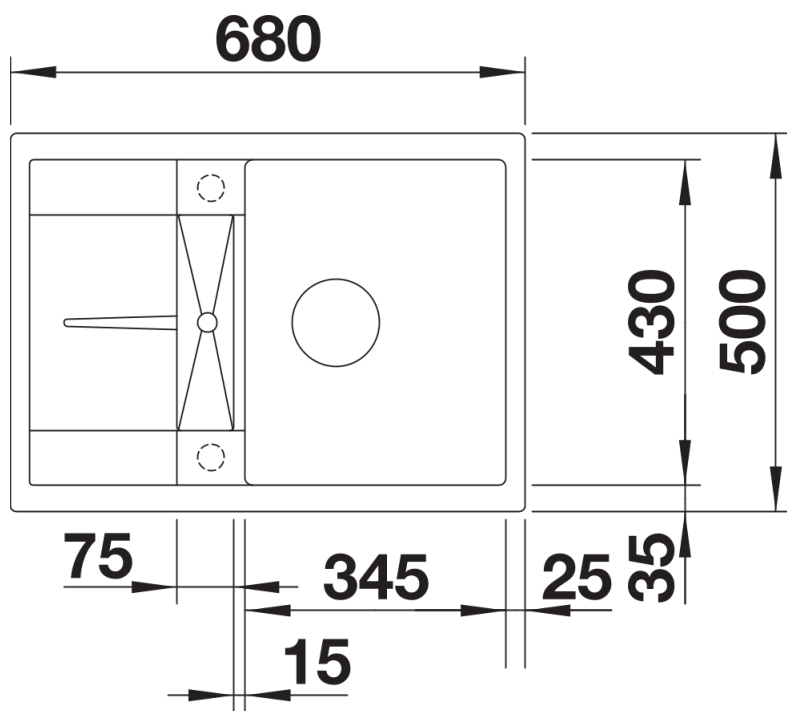

## Zakres dostawy

---

- armatura przelewowo-odpływowa
- korek z sitkiem 3 ½"

## Szczegóły

---

Widok

Wycięcie

Widok z przodu

Widok z boku