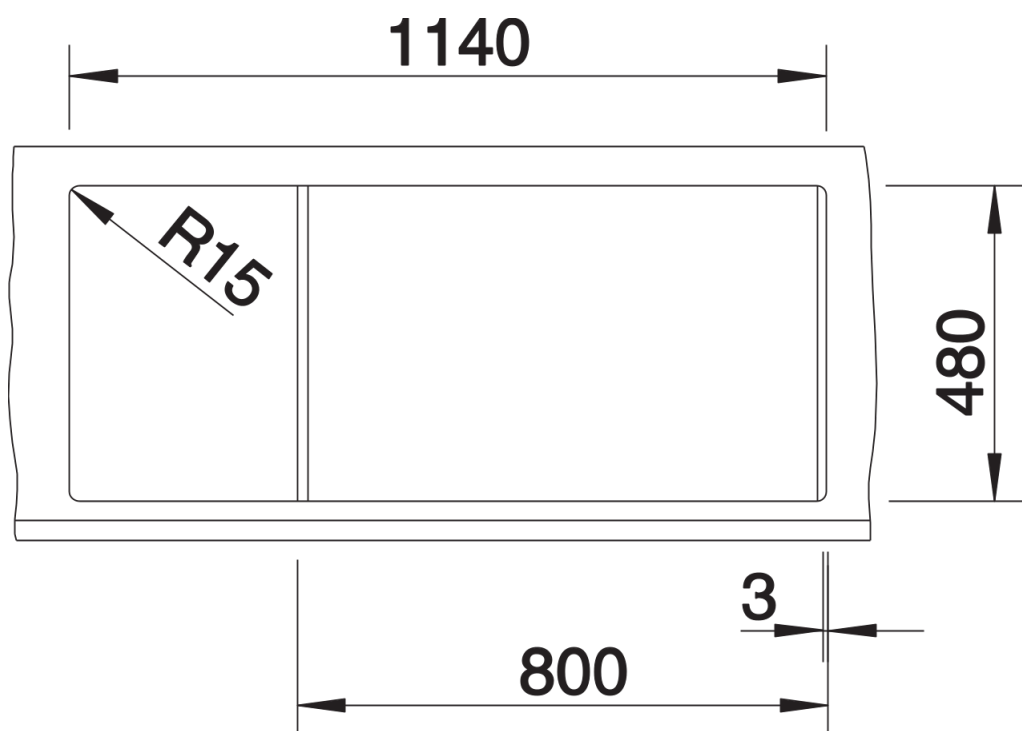

Arkusz danych produktu METRA 8 S

Nr art. 525934

Zalety

- Nowoczesne, proste wzornictwo
- Maksymalny wymiar komory zapewnia jeszcze więcej miejsca do zmywania naczyń
- Dodatkowa komora oznacza najwyższy komfort użytkowania
- Estetyczna niskoprofilowana krawędź
- Możliwy montaż odwracalny

Zakres dostawy

- armatura przelewowo-odpływowa
- 2 x korek z sitkiem 3 ½"

Szczegóły

Widok

Wycięcie

Widok z przodu

Widok z boku