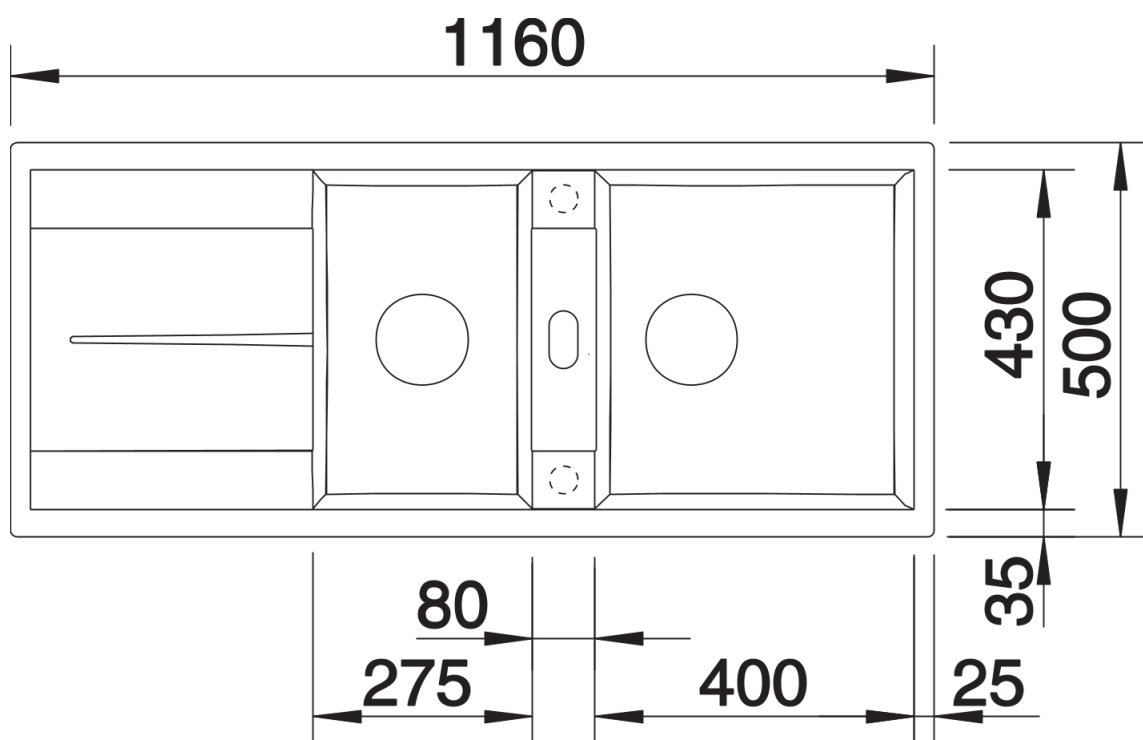

Arkusz danych produktu METRA 8 S

Nr art. 525934

Zalety

- Nowoczesne, proste wzornictwo
- Maksymalny wymiar komory zapewnia jeszcze więcej miejsca do zmywania naczyń
- Dodatkowa komora oznacza najwyższy komfort użytkowania
- Estetyczna niskoprofilowana krawędź
- Możliwy montaż odwracalny

Zakres dostawy

- armatura przelewowo-odpływowa
- 2 x korek z sitkiem 3 ½"

Szczegóły

Widok

Wycięcie

Widok z przodu

Widok z boku