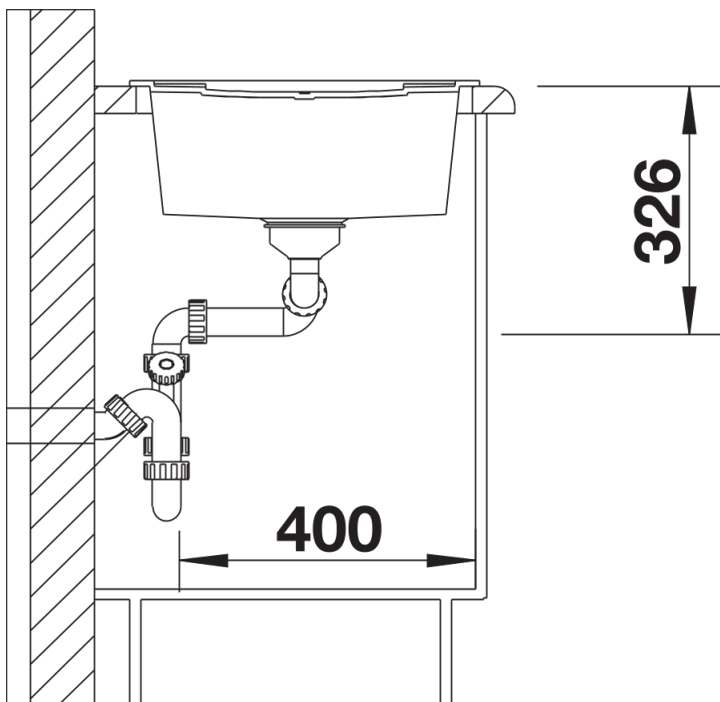

Zakres dostawy

- armatura przelewowo-odpływowa
- 2 x korek z sitkiem 3 ½"

Szczegóły

Widok

Wycięcie

Widok z przodu

Widok z boku