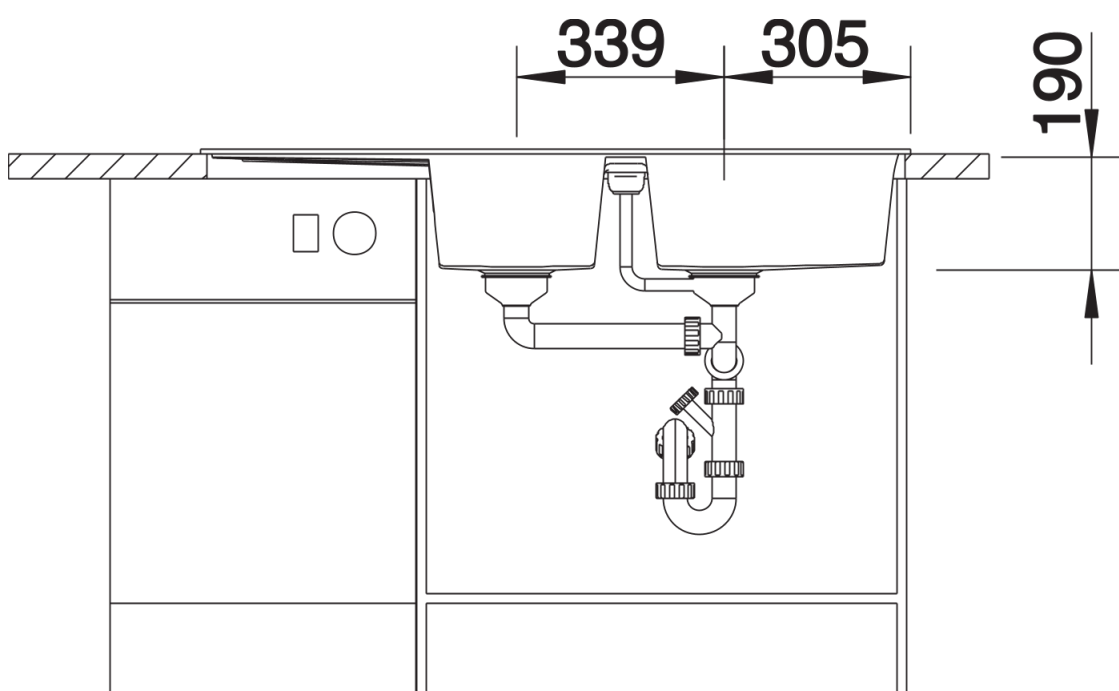

Zakres dostawy

- armatura przelewowo-odpływowa
- 2 x korek z sitkiem 3 ½"

Szczegóły

Widok

Wycięcie

Widok z przodu

Widok z boku