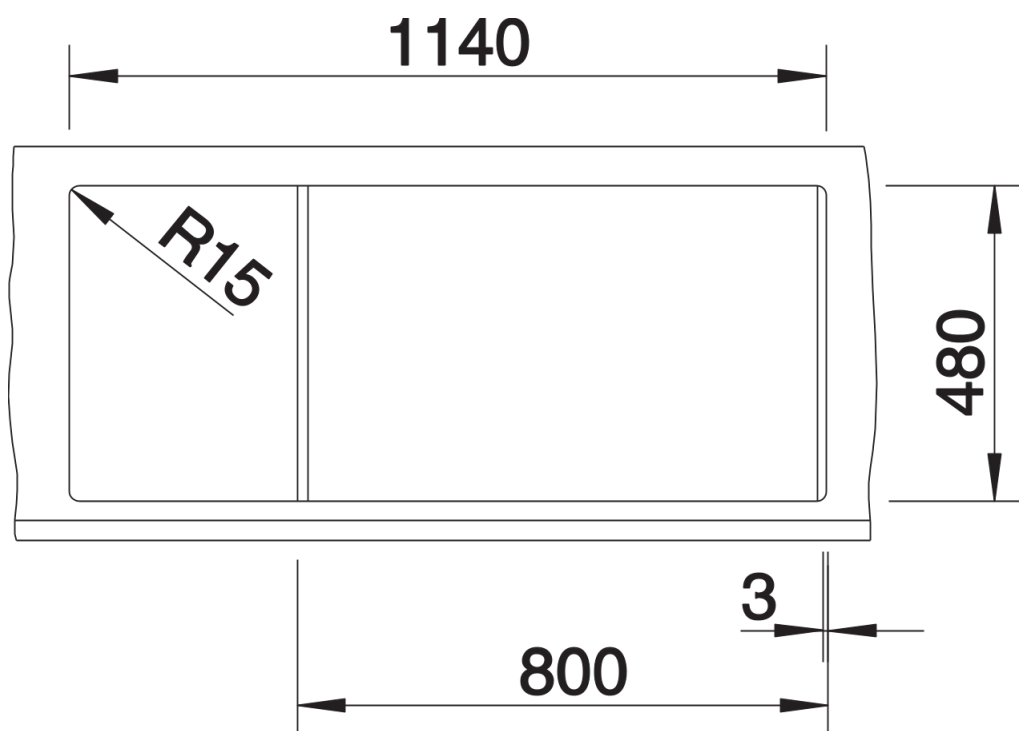

## Zakres dostawy

---

- armatura przelewowo-odpływowa  
- 2 x korek z sitkiem 3 ½"

## Szczegóły

---

Widok

Wycięcie

Widok z przodu

Widok z boku