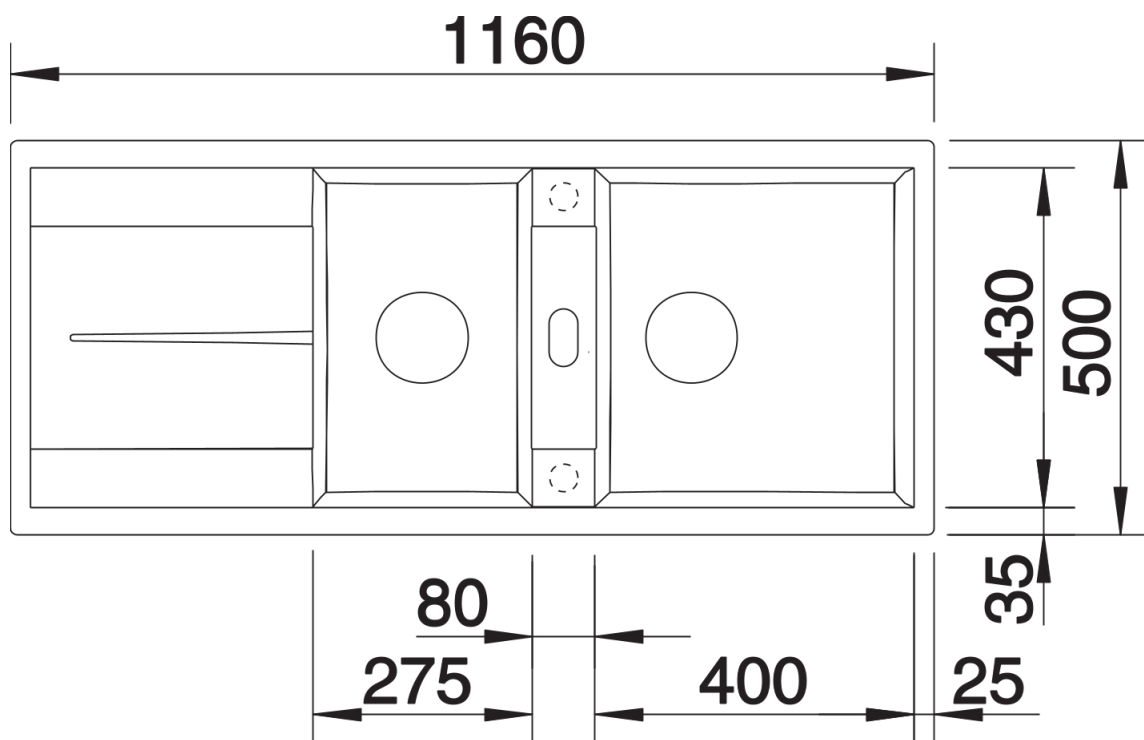

## Zakres dostawy

---

- armatura przelewowo-odpływowa  
- 2 x korek z sitkiem 3 ½"

## Szczegóły

---

Widok

Wycięcie

Widok z przodu

Widok z boku