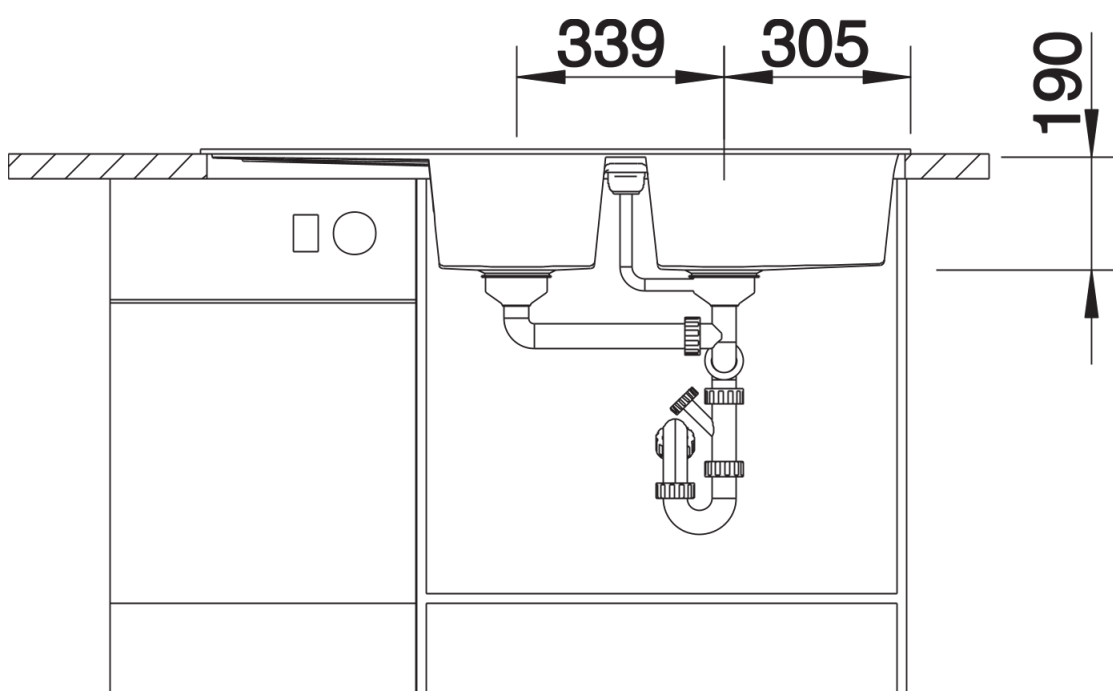

## Zakres dostawy

---

- armatura przelewowo-odpływowa  
- 2 x korek z sitkiem 3 ½"

## Szczegóły

---

Widok

Wycięcie

Widok z przodu

Widok z boku