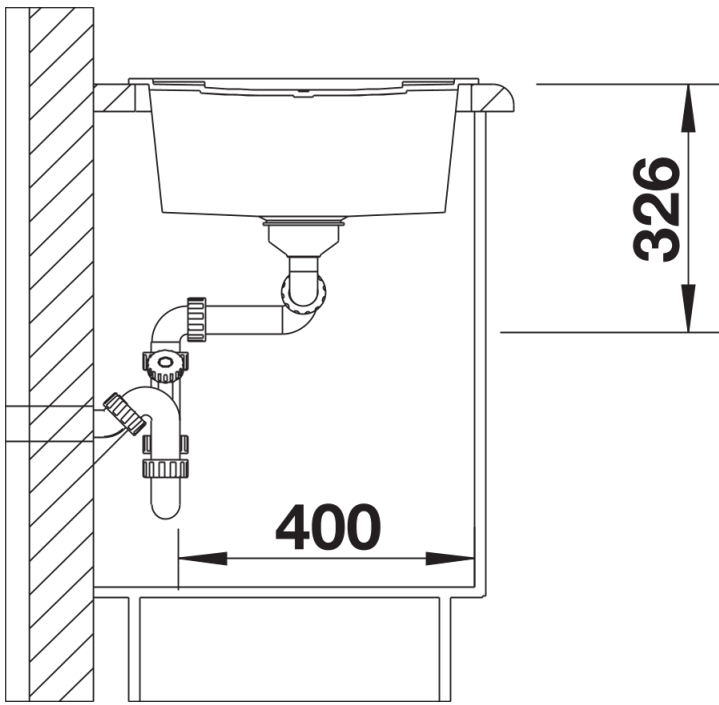

## Zakres dostawy

---

- armatura przelewowo-odpływowa  
- 2 x korek z sitkiem 3 ½"

## Szczegóły

---

Widok

Wycięcie

Widok z przodu

Widok z boku