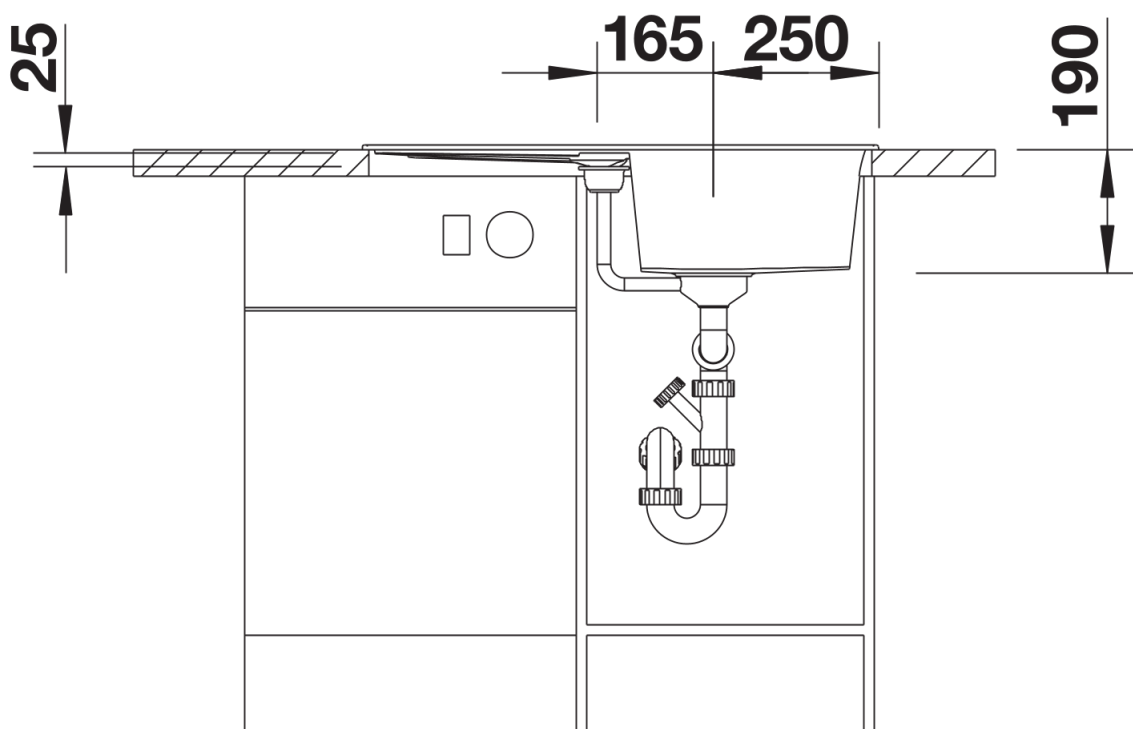

Arkusz danych produktu METRA 45 S

Nr art. 513187

Zalety

- Nowoczesne, proste wzornictwo
- Oddzielny odpływ oznacza najwyższy komfort użytkowania
- Maksymalny wymiar komory zapewnia jeszcze więcej miejsca do zmywania naczyń
- Estetyczna niskoprofilowana krawędź
- Możliwy montaż odwracalny

Kolory

Dostępne kolory
czarny
antracyt
szarość skały
wulkaniczny szary
biały
delikatny biały
tartufo
kawowy

SILGRANIT biały

Zakres dostawy

- armatura przelewowo-odpływowa
- korek z sitkiem 3 ½"

Szczegóły

Widok

Wycięcie

Widok z przodu

Widok z boku