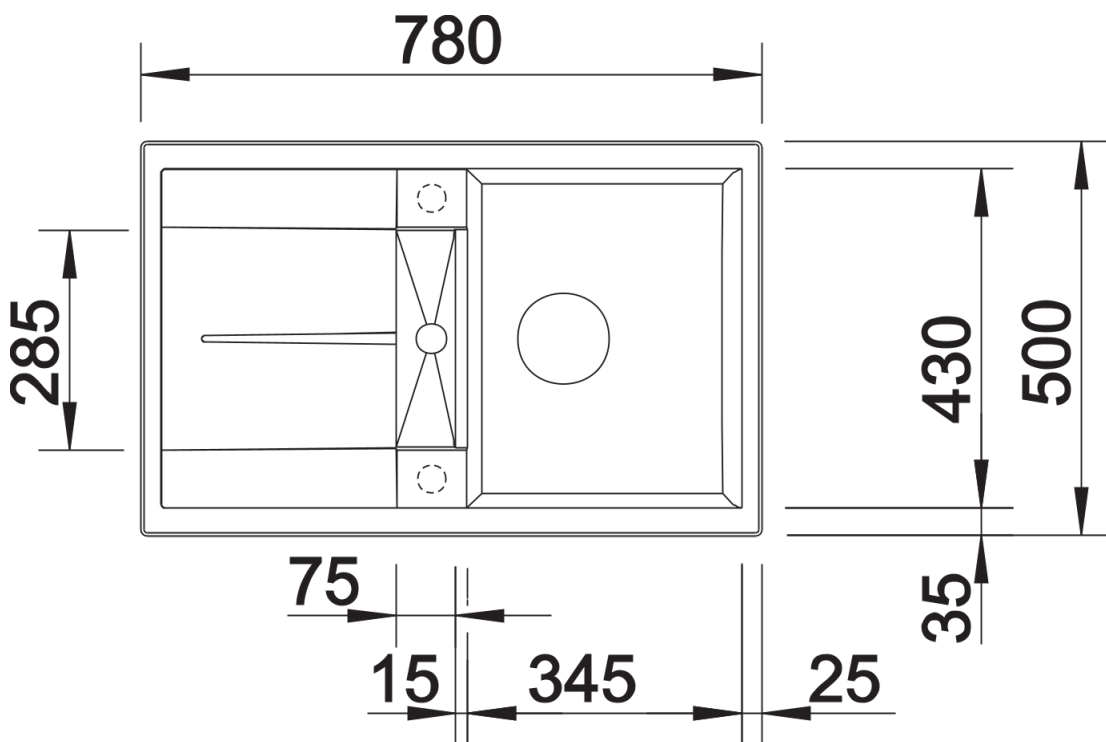

Arkusz danych produktu METRA 45 S

Nr art. 513187

Zalety

- Nowoczesne, proste wzornictwo
- Oddzielny odpływ oznacza najwyższy komfort użytkowania
- Maksymalny wymiar komory zapewnia jeszcze więcej miejsca do zmywania naczyń
- Estetyczna niskoprofilowana krawędź
- Możliwy montaż odwracalny

Kolory

Dostępne kolory
czarny
antracyt
szarość skały
wulkaniczny szary
biały
delikatny biały
tartufo
kawowy

SILGRANIT biały

Zakres dostawy

- armatura przelewowo-odpływowa
- korek z sitkiem 3 ½"

Szczegóły

Widok

Wycięcie

Widok z przodu

Widok z boku