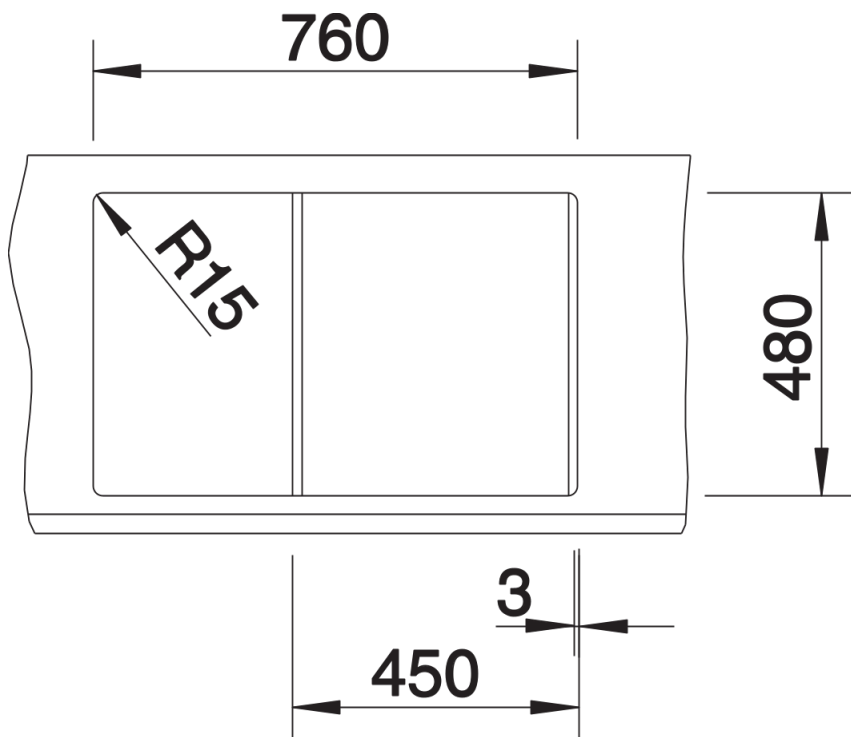

Arkusz danych produktu METRA 45 S

Nr art. 513187

Zalety

- Nowoczesne, proste wzornictwo
- Oddzielny odpływ oznacza najwyższy komfort użytkowania
- Maksymalny wymiar komory zapewnia jeszcze więcej miejsca do zmywania naczyń
- Estetyczna niskoprofilowana krawędź
- Możliwy montaż odwracalny

Kolory

Dostępne kolory
czarny
antracyt
szarość skały
wulkaniczny szary
biały
delikatny biały
tartufo
kawowy

SILGRANIT biały

Zakres dostawy

- armatura przelewowo-odpływowa
- korek z sitkiem 3 ½"

Szczegóły

Widok

Wycięcie

Widok z przodu

Widok z boku