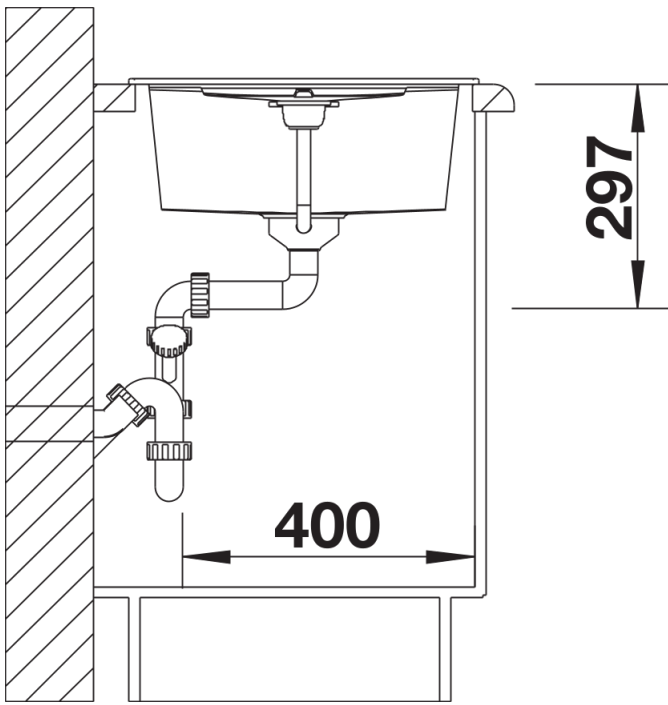

Arkusz danych produktu METRA 45 S

Nr art. 513187

Zalety

- Nowoczesne, proste wzornictwo
- Oddzielny odpływ oznacza najwyższy komfort użytkowania
- Maksymalny wymiar komory zapewnia jeszcze więcej miejsca do zmywania naczyń
- Estetyczna niskoprofilowana krawędź
- Możliwy montaż odwracalny

Kolory

Dostępne kolory
czarny
antracyt
szarość skały
wulkaniczny szary
biały
delikatny biały
tartufo
kawowy

SILGRANIT biały

Zakres dostawy

- armatura przelewowo-odpływowa
- korek z sitkiem 3 ½"

Szczegóły

Widok

Wycięcie

Widok z przodu

Widok z boku