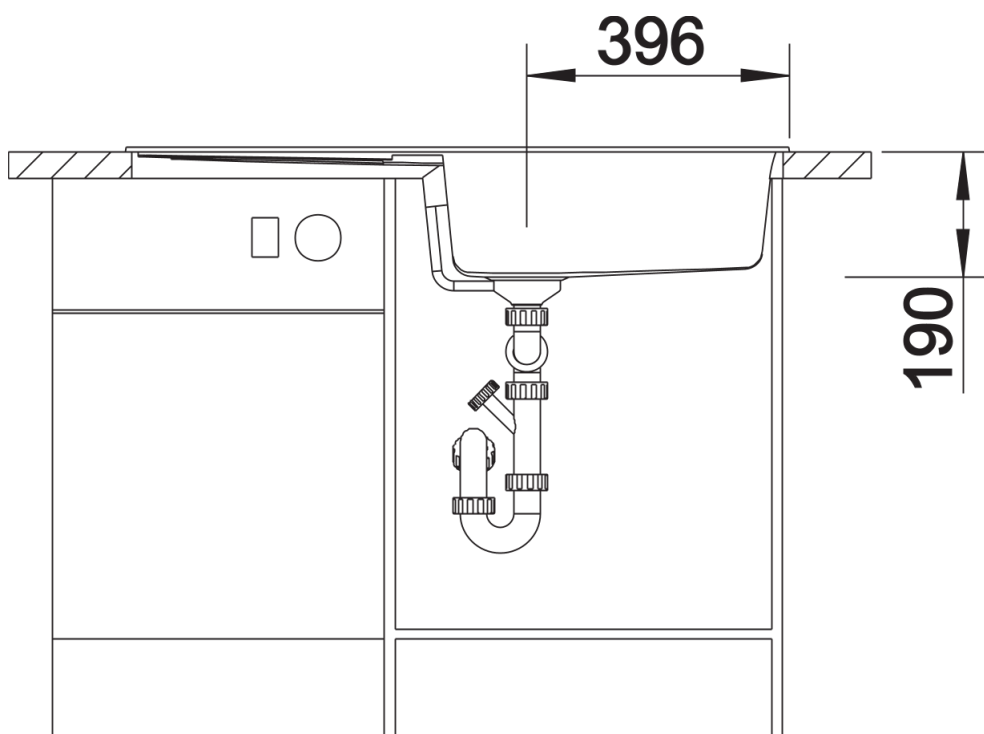

delikatny biały

tartufo

kawowy

Zakres dostawy

- armatura przelewowo-odpływowa
- korek z sitkiem 3 ½"

Szczegóły

Widok

Wycięcie

Widok z przodu

Widok z boku