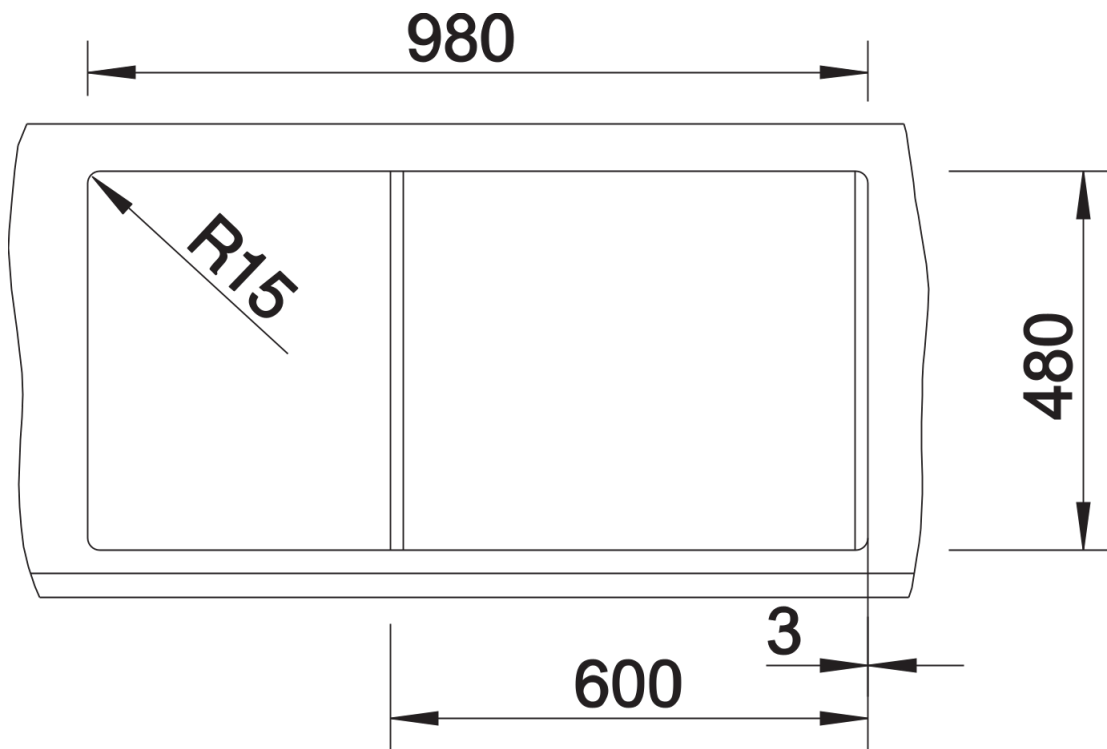

delikatny biały

tartufo

kawowy

Zakres dostawy

- armatura przelewowo-odpływowa
- korek z sitkiem 3 ½"

Szczegóły

Widok

Wycięcie

Widok z przodu

Widok z boku