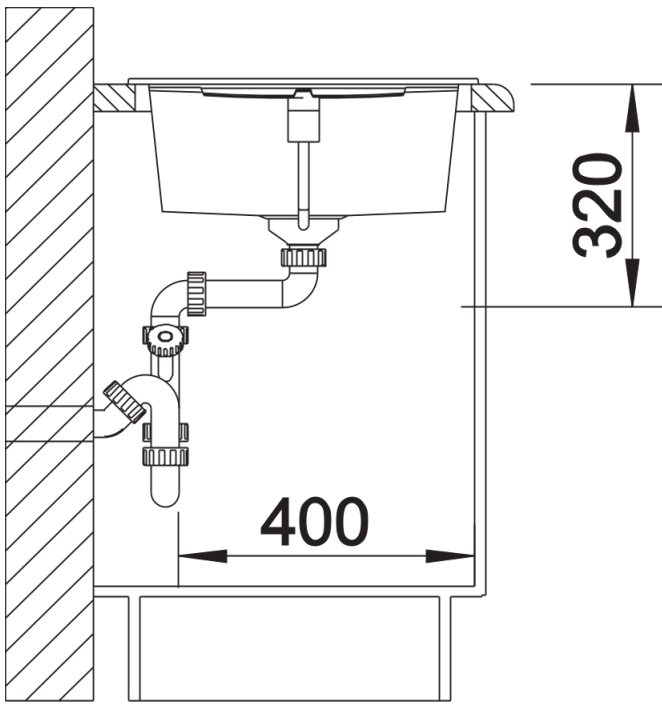

delikatny biały

tartufo

kawowy

Zakres dostawy

- armatura przelewowo-odpływowa
- korek z sitkiem 3 ½"

Szczegóły

Widok

Wycięcie

Widok z przodu

Widok z boku