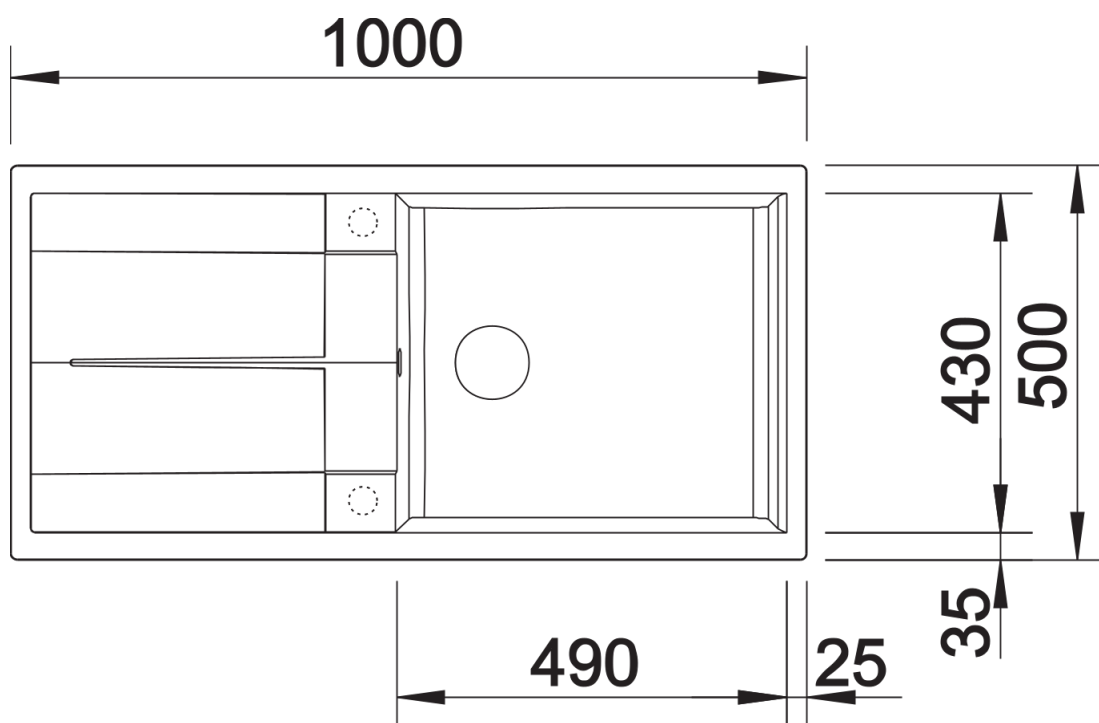

Arkusz danych produktu METRA XL 6 S

Nr art. 515136

Zalety

- Nowoczesne, proste wzornictwo
- Maksymalny wymiar komory zapewnia jeszcze więcej miejsca do zmywania naczyń
- Obszerny ociekacz oznacza najwyższy komfort użytkowania
- Estetyczna niskoprofilowana krawędź
- Możliwy montaż odwracalny

delikatny biały

tartufo

kawowy

Zakres dostawy

- armatura przelewowo-odpływowa
- korek z sitkiem 3 ½"

Szczegóły

Widok

Wycięcie

Widok z przodu

Widok z boku