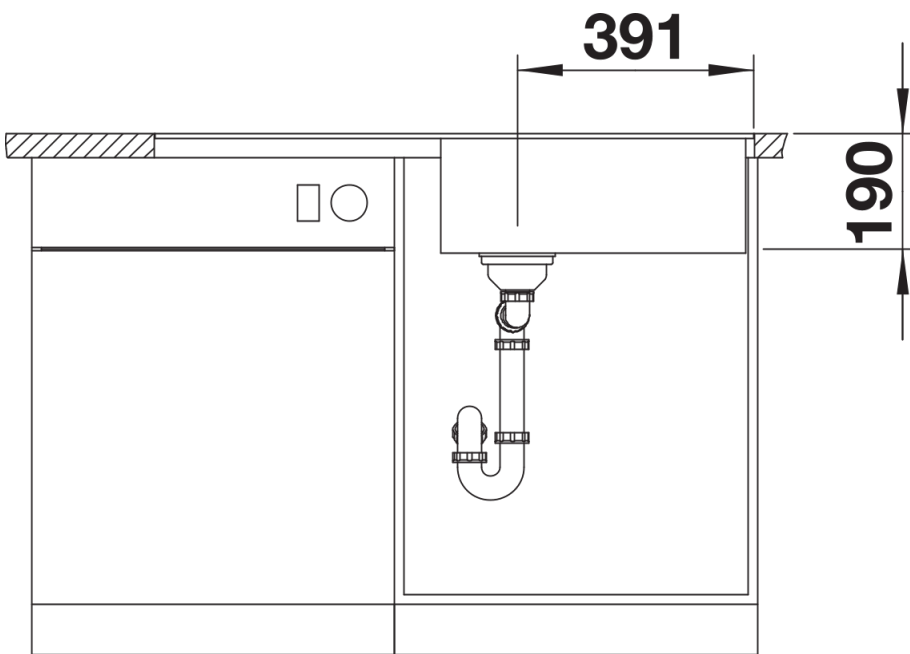

Arkusz danych produktu METRA XL 6 S-F

Nr art. 525933

Zalety

- Nowoczesna, prosta forma
- Funkcjonalny ociekacz może służyć jako dodatkowy obszar roboczy
- Zlewozmywak odwracalny

Kolory

Dostępne kolory

- czarny
- antracyt
- szarość skały
- wulkaniczny szary
- biały
- delikatny biały
- kawowy

SILGRANIT czarny

Zakres dostawy

armatura przelewowo-odpływowa z otworem 3 ½" z sitkiem, korek automatyczny z pokrętłem ze stali szlachetnej nr art. 119 293

Szczegóły

Widok

Wycięcie

Widok z przodu

Widok z boku