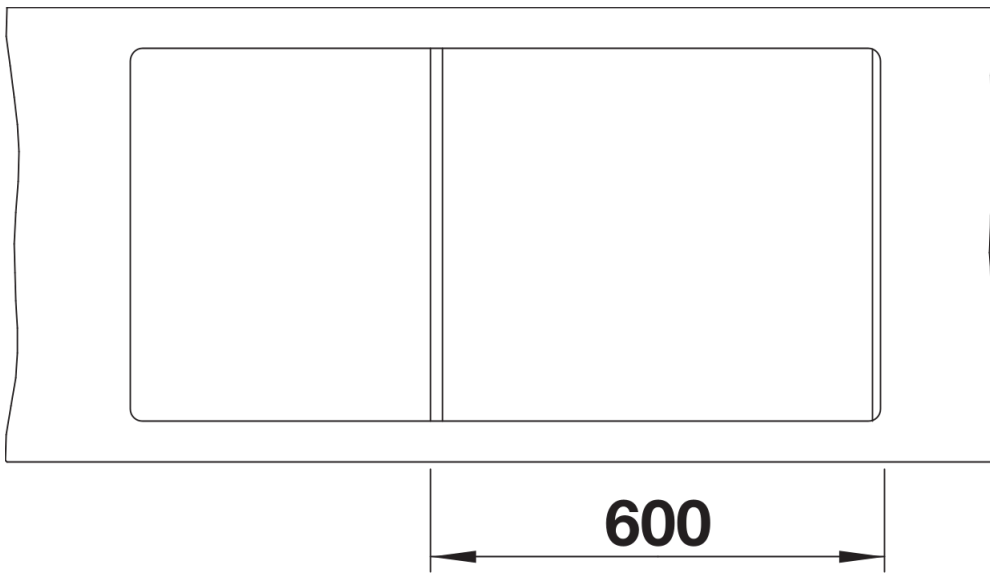

Arkusz danych produktu METRA XL 6 S-F

Nr art. 525933

Zalety

- Nowoczesna, prosta forma
- Funkcjonalny ociekacz może służyć jako dodatkowy obszar roboczy
- Zlewozmywak odwracalny

Kolory

Dostępne kolory

- czarny
- antracyt
- szarość skały
- wulkaniczny szary
- biały
- delikatny biały
- kawowy

SILGRANIT czarny

Zakres dostawy

armatura przelewowo-odpływowa z otworem 3 ½" z sitkiem, korek automatyczny z pokrętłem ze stali szlachetnej nr art. 119 293

Szczegóły

Widok

Wycięcie

Widok z przodu

Widok z boku