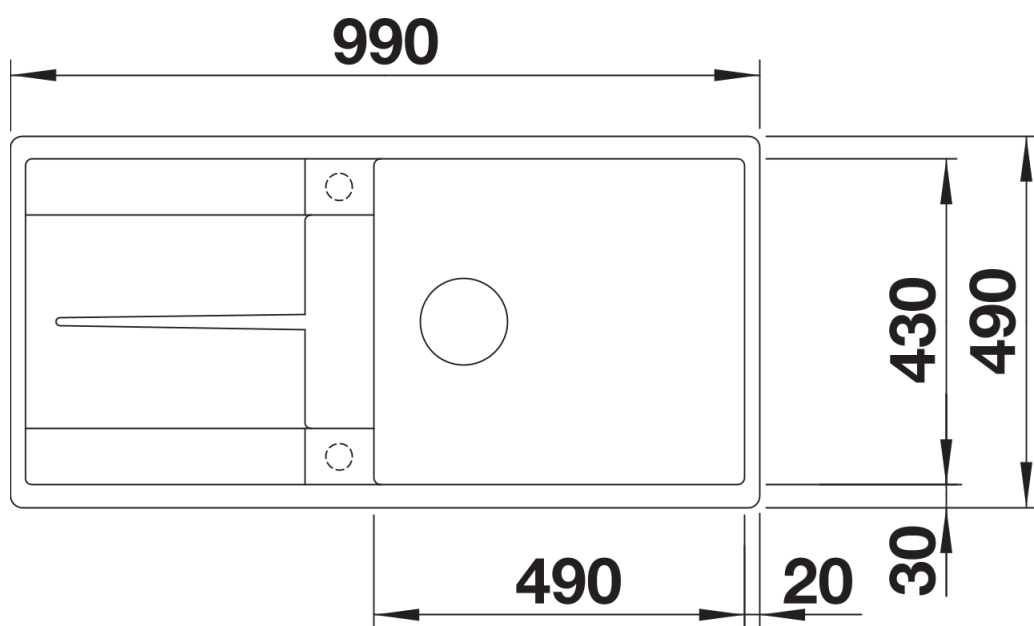

Arkusz danych produktu METRA XL 6 S-F

Nr art. 525933

Zalety

- Nowoczesna, prosta forma
- Funkcjonalny ociekacz może służyć jako dodatkowy obszar roboczy
- Zlewozmywak odwracalny

Kolory

Dostępne kolory

- czarny
- antracyt
- szarość skały
- wulkaniczny szary
- biały
- delikatny biały
- kawowy

SILGRANIT czarny

Zakres dostawy

armatura przelewowo-odpływowa z otworem 3 ½" z sitkiem, korek automatyczny z pokrętłem ze stali szlachetnej nr art. 119 293

Szczegóły

Widok

Wycięcie

Widok z przodu

Widok z boku