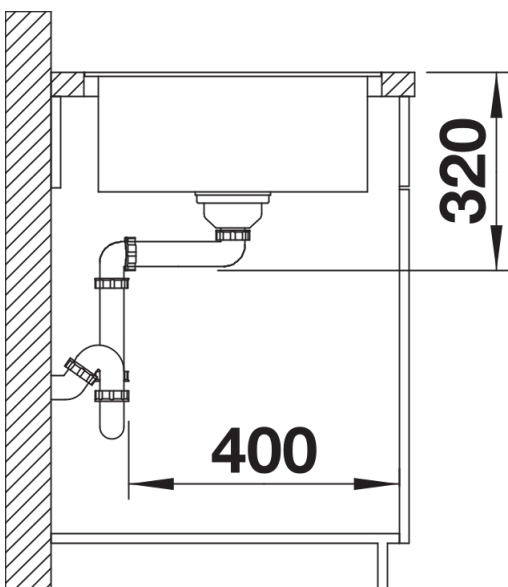

SILGRANIT czarny

Zakres dostawy

armatura przelewowo-odpływowa z otworem 3 ½" z sitkiem, korek automatyczny z pokrętłem ze stali szlachetnej nr art. 119 293

Szczegóły

Widok

Wycięcie

Widok z przodu

Widok z boku