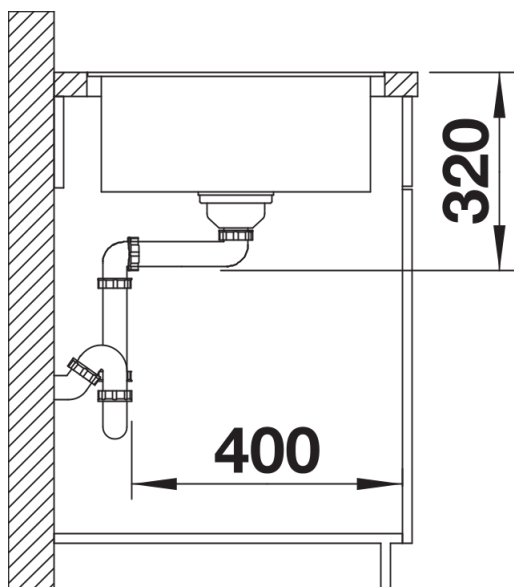

armatura przelewowo-odpływowa z otworem 3 1/2" z sitkiem, korek automatyczny z pokrętłem ze stali szlachetnej nr art. 119 293

Szczegóły

Widok

Wycięcie

Widok z przodu

Widok z boku