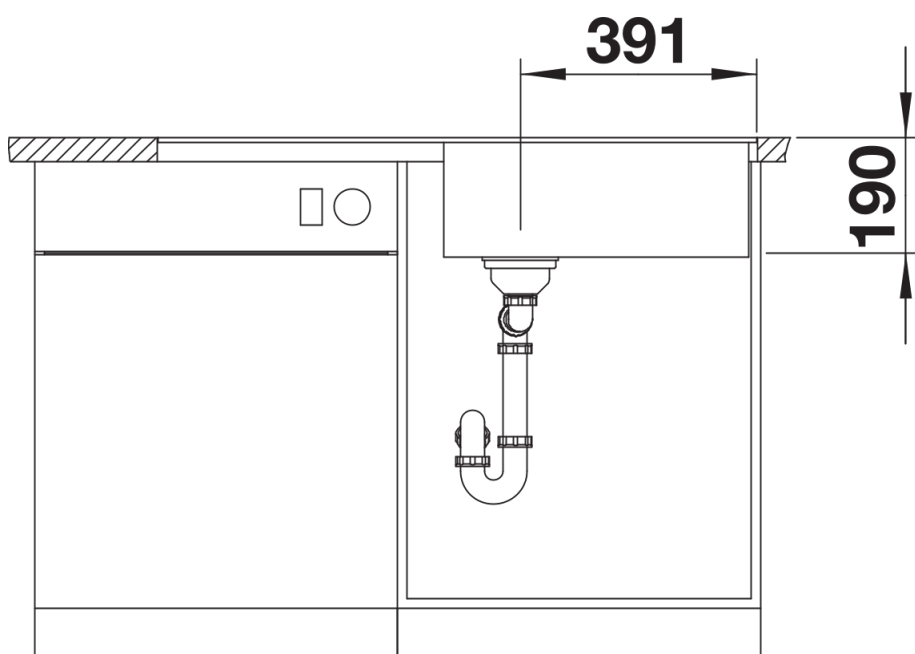

armatura przelewowo-odpływowa z otworem 3 1/2" z sitkiem, korek automatyczny z pokrętłem ze stali szlachetnej nr art. 119 293

Szczegóły

Widok

Wycięcie

Widok z przodu

Widok z boku