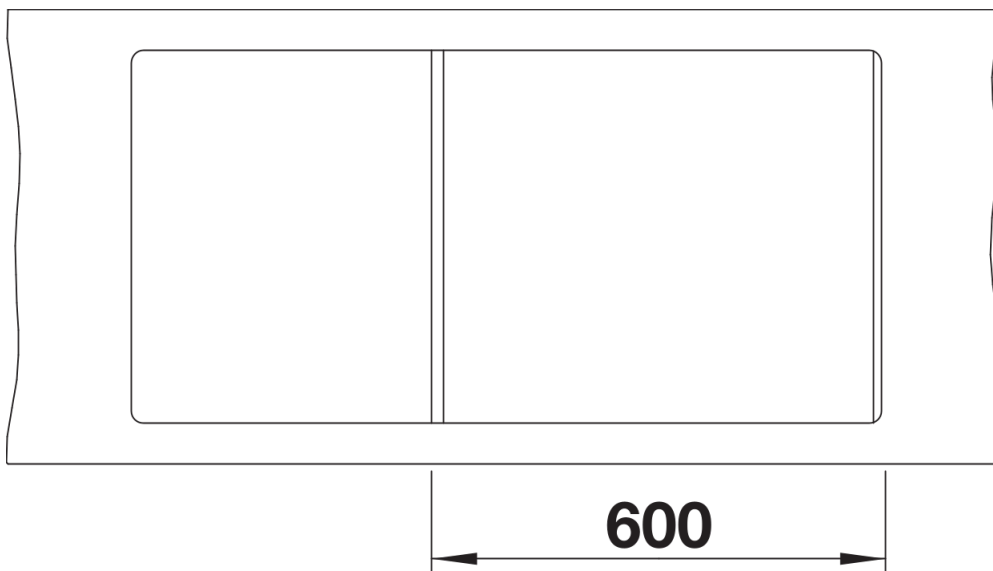

Arkusz danych produktu METRA XL 6 S-F

Nr art. 516522

Zalety

- Nowoczesna, prosta forma
- Funkcjonalny ociekacz może służyć jako dodatkowy obszar roboczy
- Zlewozmywak odwracalny

Kolory

SILGRANIT biały

Dostępne kolory

czarny

antracyt

szarość skały

wulkaniczny szary

biały

delikatny biały

kawowy

Zakres dostawy

armatura przelewowo-odpływowa z otworem 3 1/2" z sitkiem, korek automatyczny z pokrętłem ze stali szlachetnej nr art. 119 293

Szczegóły

Widok

Wycięcie

Widok z przodu

Widok z boku