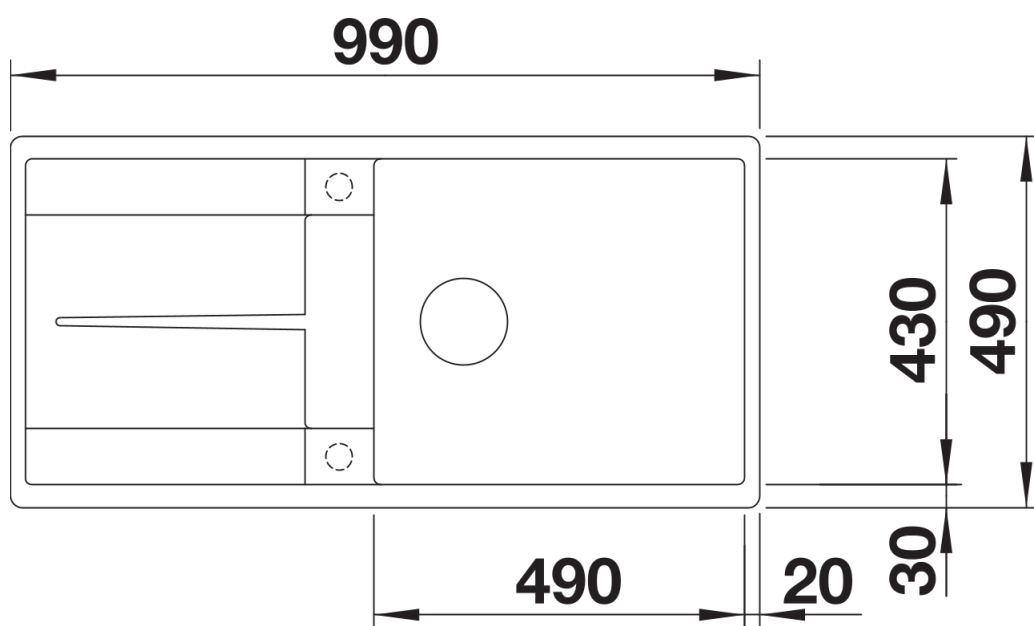

Arkusz danych produktu METRA XL 6 S-F

Nr art. 516522

Zalety

- Nowoczesna, prosta forma
- Funkcjonalny ociekacz może służyć jako dodatkowy obszar roboczy
- Zlewozmywak odwracalny

Kolory

SILGRANIT biały

Dostępne kolory

armatura przelewowo-odpływowa z otworem 3 1/2" z sitkiem, korek automatyczny z pokrętłem ze stali szlachetnej nr art. 119 293

Szczegóły

Widok

Wycięcie

Widok z przodu

Widok z boku