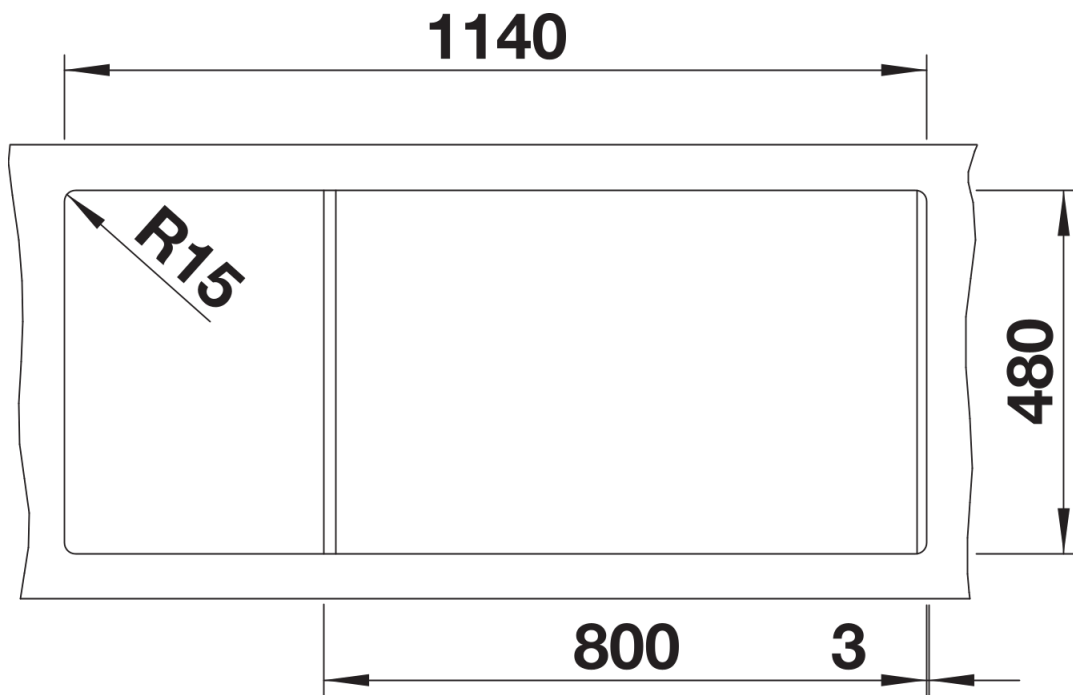

## Zakres dostawy

---

- armatura przelewowo-odpływowa
- 2 korki 3 ½" wyposażone w sitka

## Szczegóły

---

Widok

Wycięcie

Widok z przodu

Widok z boku