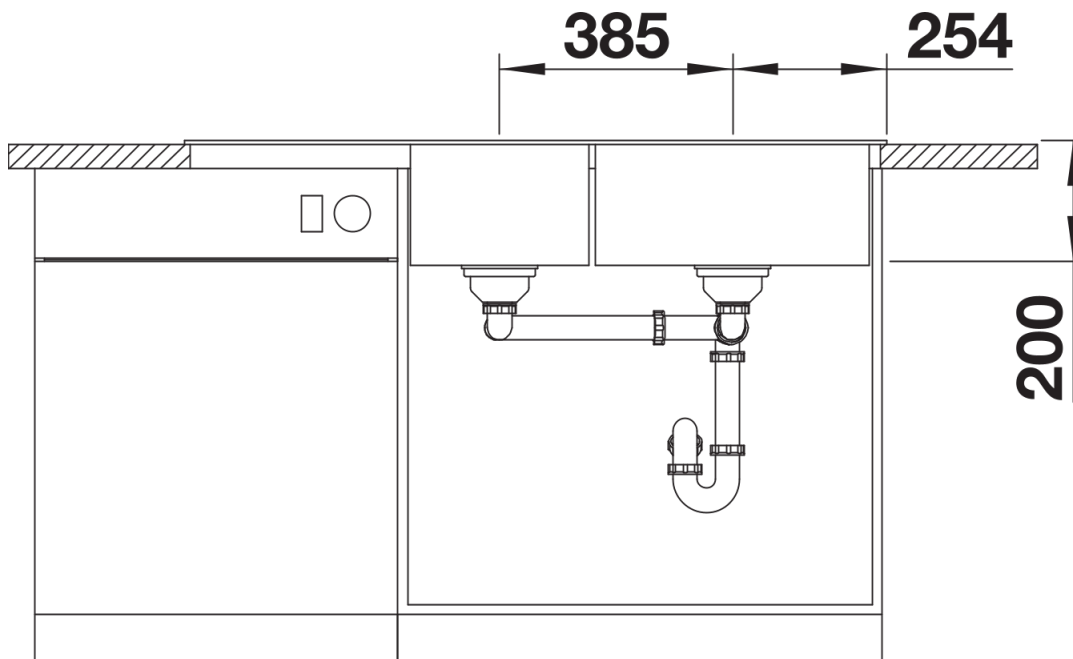

## Zakres dostawy

---

- armatura przelewowo-odpływowa
- 2 korki 3 ½" wyposażone w sitka

## Szczegóły

---

Widok

Wycięcie

Widok z przodu

Widok z boku