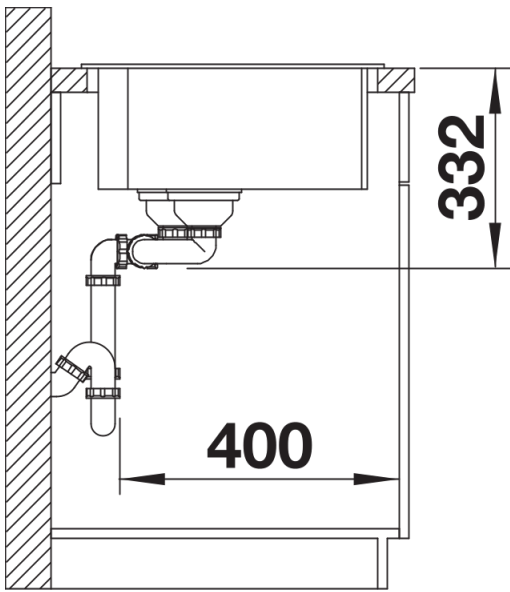

## Zakres dostawy

---

- armatura przelewowo-odpływowa
- 2 korki 3 ½" wyposażone w sitka

## Szczegóły

---

Widok

Wycięcie

Widok z przodu

Widok z boku