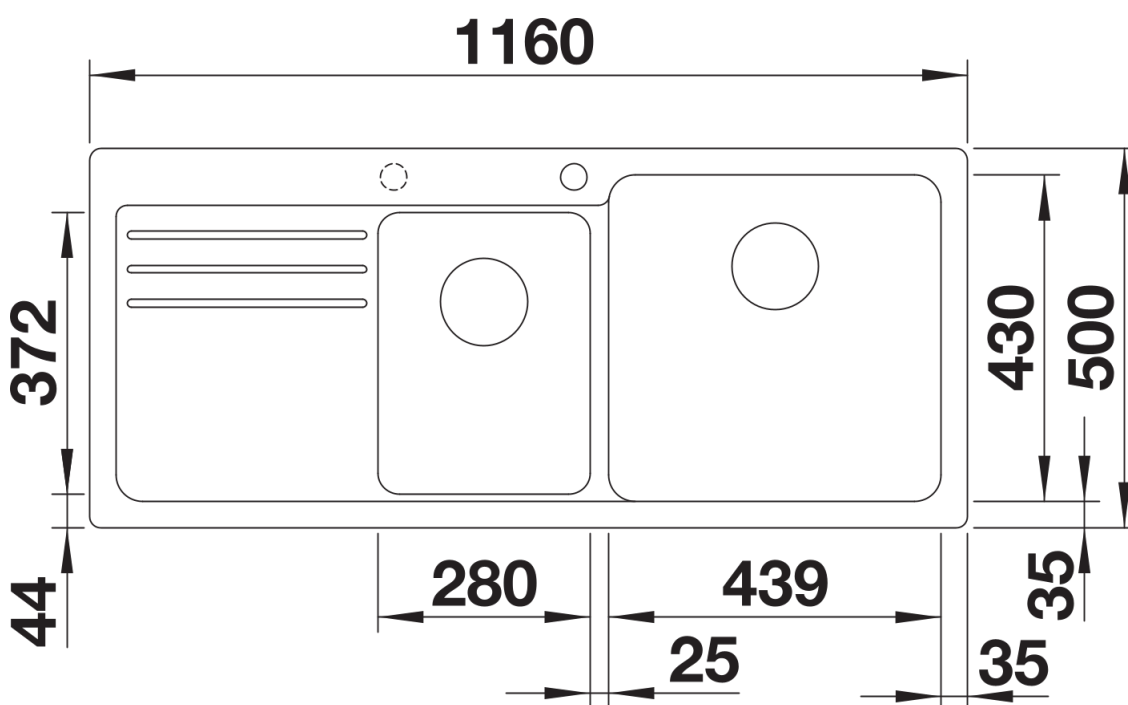

## Zakres dostawy

---

- armatura przelewowo-odpływowa
- 2 korki 3 ½" wyposażone w sitka

## Szczegóły

---

Widok

Wycięcie

Widok z przodu

Widok z boku