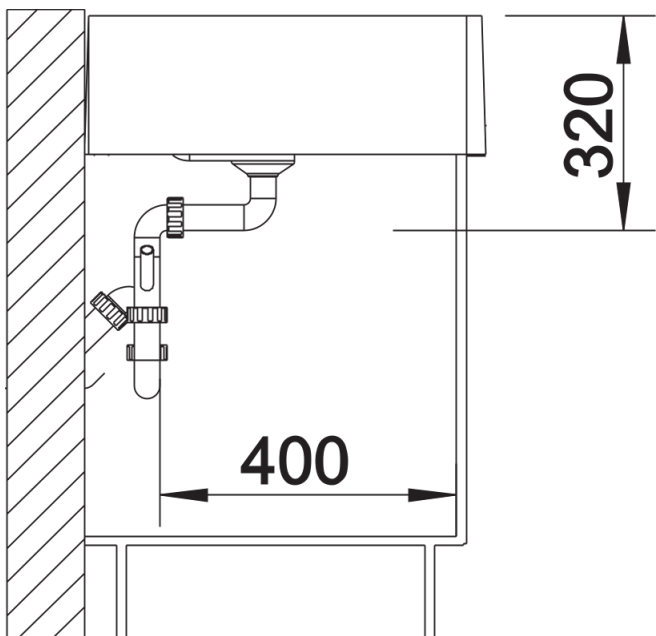

Zakres dostawy

- armatura przelewowo-odpływowa zapewniająca więcej miejsca w szafce
- korek 3 ½" z sitkiem
- 1 wybity otwór

Szczegóły

Widok

Widok z przodu

Widok z boku