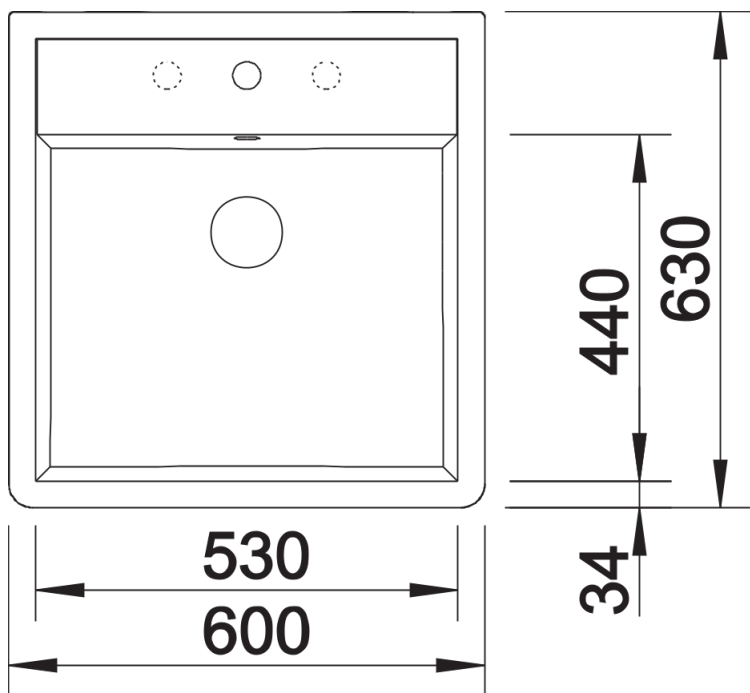

Arkusz danych produktu PANOR 60

Nr art. 514486

Zalety

- Stylowy i ponadczasowy
- Atrakcyjne rozwiązanie zarówno do tradycyjnych, jak i nowoczesnych kuchni
- Wyjątkowo duża pojemność komory
- Piękno w kolorze biały połysk
- Przeznaczony do szafki dolnej o szerokości 60 cm
- Łatwa w utrzymaniu czystości powierzchnia zapewniająca wysoką higienę

Kolory

Dostępne kolory
biały połysk

BLANCO ceramika biały połysk

Wskazówki dotyczące planowania

- Wybity jeden otwór i dwa podfrezowane do wybicia.
Zlewozmywak nie jest przeznaczony do montażu na wyspie z powodu braku szklwienia tylnej ściany.

Zakres dostawy

- armatura przelewowo-odpływowa zapewniająca więcej miejsca w szafce
- korek 3 ½" z sitkiem
- 1 wybity otwór

Szczegóły

Widok

Widok z przodu

Widok z boku