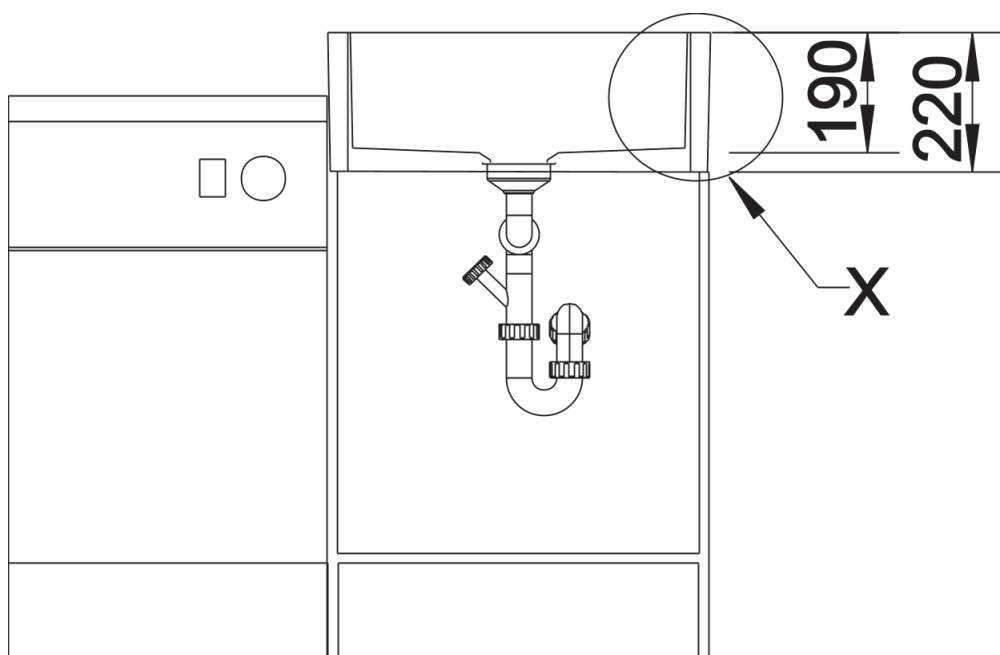

Kolory

Dostępne kolory
biały połysk

BLANCO ceramika biały połysk

Wskazówki dotyczące planowania

- Wybity jeden otwór i dwa podfrezowane do wybicia.
Zlewozmywak nie jest przeznaczony do montażu na wyspie z powodu braku szklwienia tylnej ściany.

Zakres dostawy

- armatura przelewowo-odpływowa zapewniająca więcej miejsca w szafce
- korek 3 ½" z sitkiem
- 1 wybity otwór

Szczegóły

Widok

Widok z przodu

Widok z boku